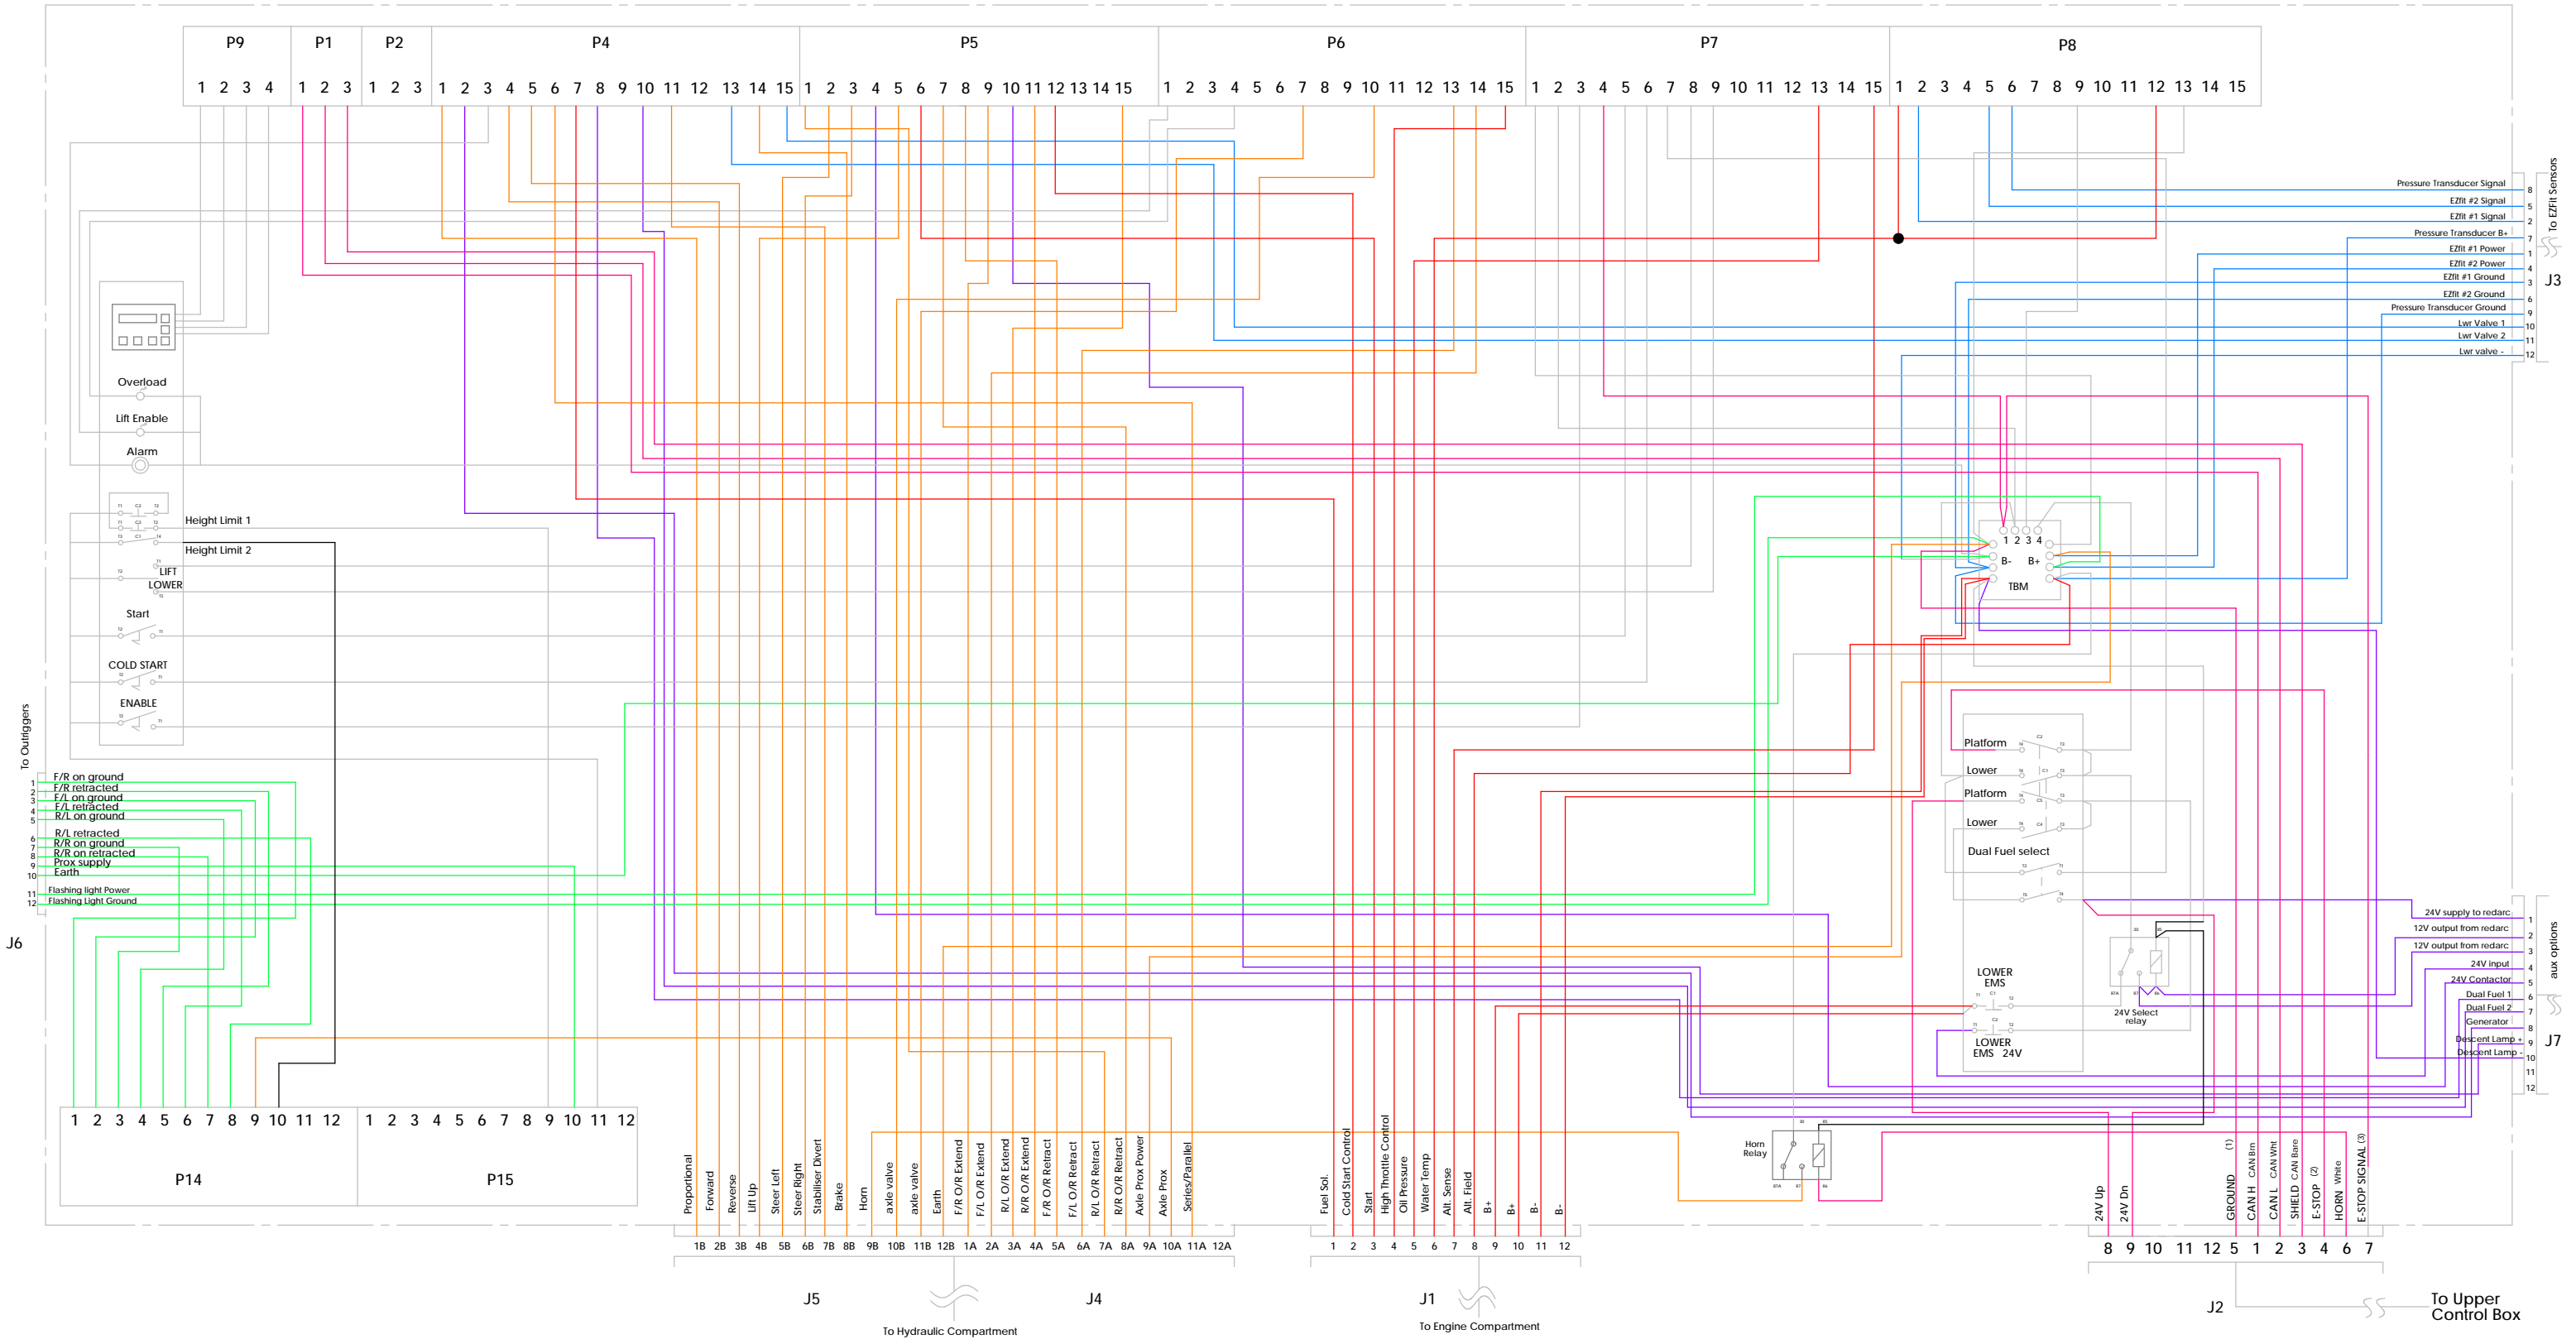

Lower Control Box