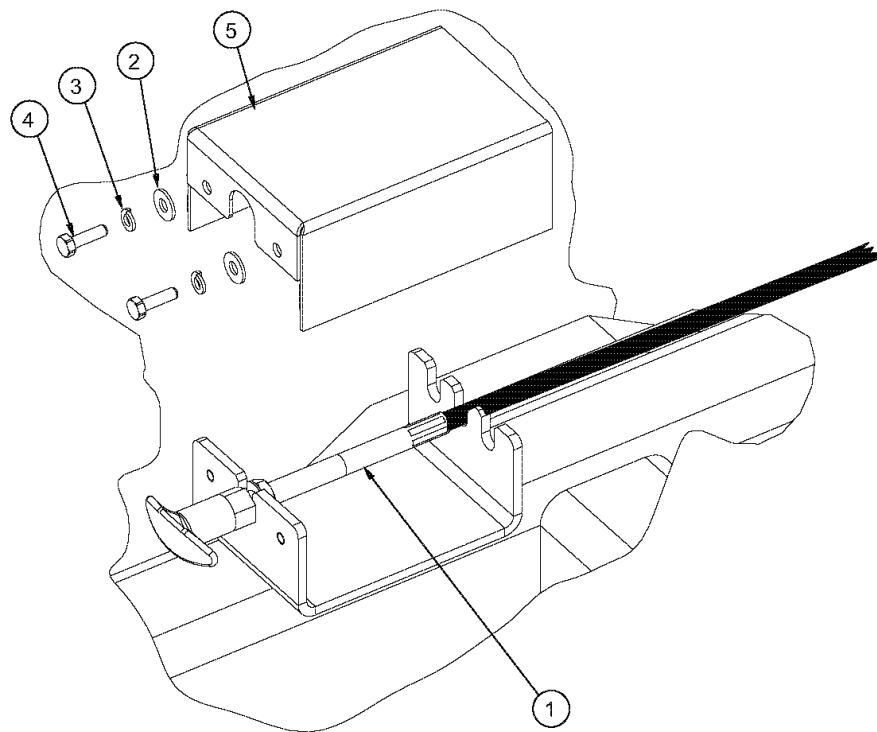

REPAIR PARTS

アイテム	部品番号	名前	数量	UOM
1	12748	Bleed Down Handle and Cable to Lift Cylidner	1	EA
2	3603 06	Plain Washer	2	EA
3	3605 06	Spring Washer	2	EA
4	3610 06020	Metric Bolt	2	EA
5	12818	Bleed Down Cover	1	EA