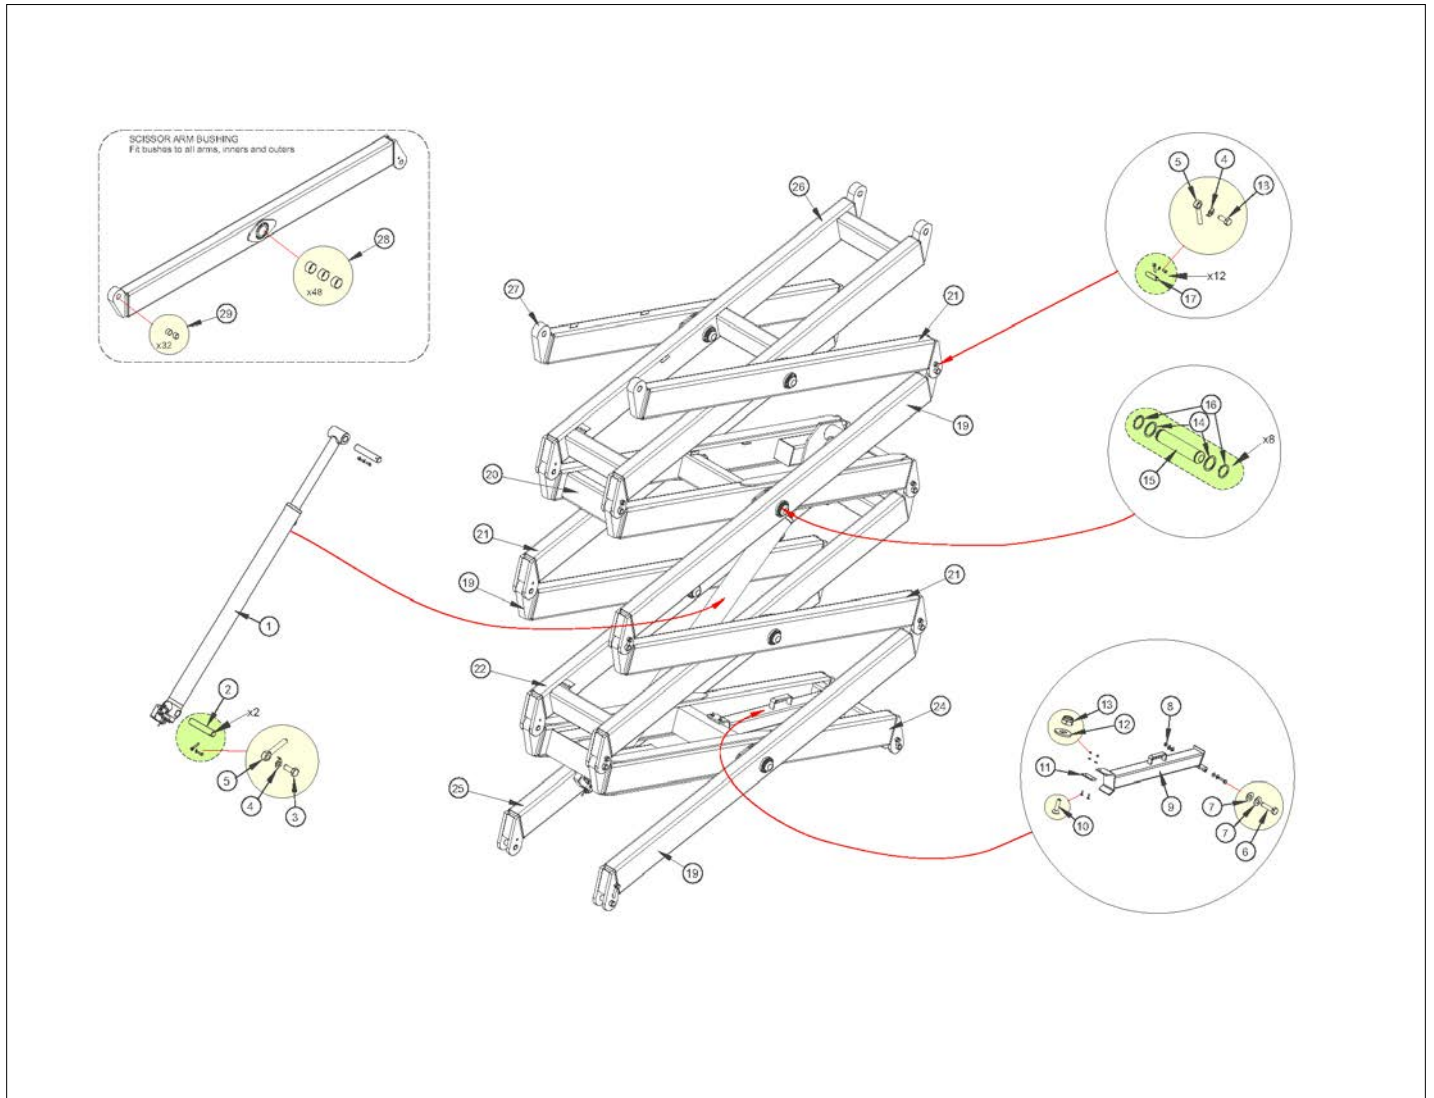

REPAIR PARTS

アイテム	部品番号	名前	数量	UOM
1	13906 01	Lower Lift Cylinder	1	EA
2	9292	Pin	2	EA
3	3610 10020	Metric Bolt	2	EA
4	11492 3	Tab Washer	14	EA
5	8626	Pin Keeper	14	EA
6	3610 10120	Metric Bolt	1	EA
7	3603 10	Plain Washer	4	EA
8	3611 10	Metric Nyloc Nut	1	EA
9	11380	Safety Prop	1	EA
10	3606 06025	Countersunk Socket Head Screw	2	EA
11	11143 2	Wear Pad	1	EA
12	3603 06	Plain Washer	2	EA
13	3611 06	Metric Nyloc Nut	2	EA
14	3629 5062L	Washer, Scissor Pivot	16	EA
15	11804	Scissor Pivot Pin	8	EA
16	3619 5	External Circlip	16	EA
17	8699	Pin	12	EA
18	3610 10025	Metric Bolt	12	EA
19	12529	Arm, outer, mid right hand weld	3	EA
20	9332	Arm, inner upper weld	1	EA
21	12530	Arm, outer, mid left hand weld	3	EA
22	12906	Arm, inner weld	1	EA
24	12933	Arm, inner, lower weld	1	EA
25	12713	Arm, outer, lower right weld	1	EA
26	9331	Arm, inner, upper fourth stage	1	EA
27	9502	Arm, outer, upper weldment	1	EA
28	3624 2	Permaglide Bush	48	EA
29	3624 3	Permaglide Bush	32	EA