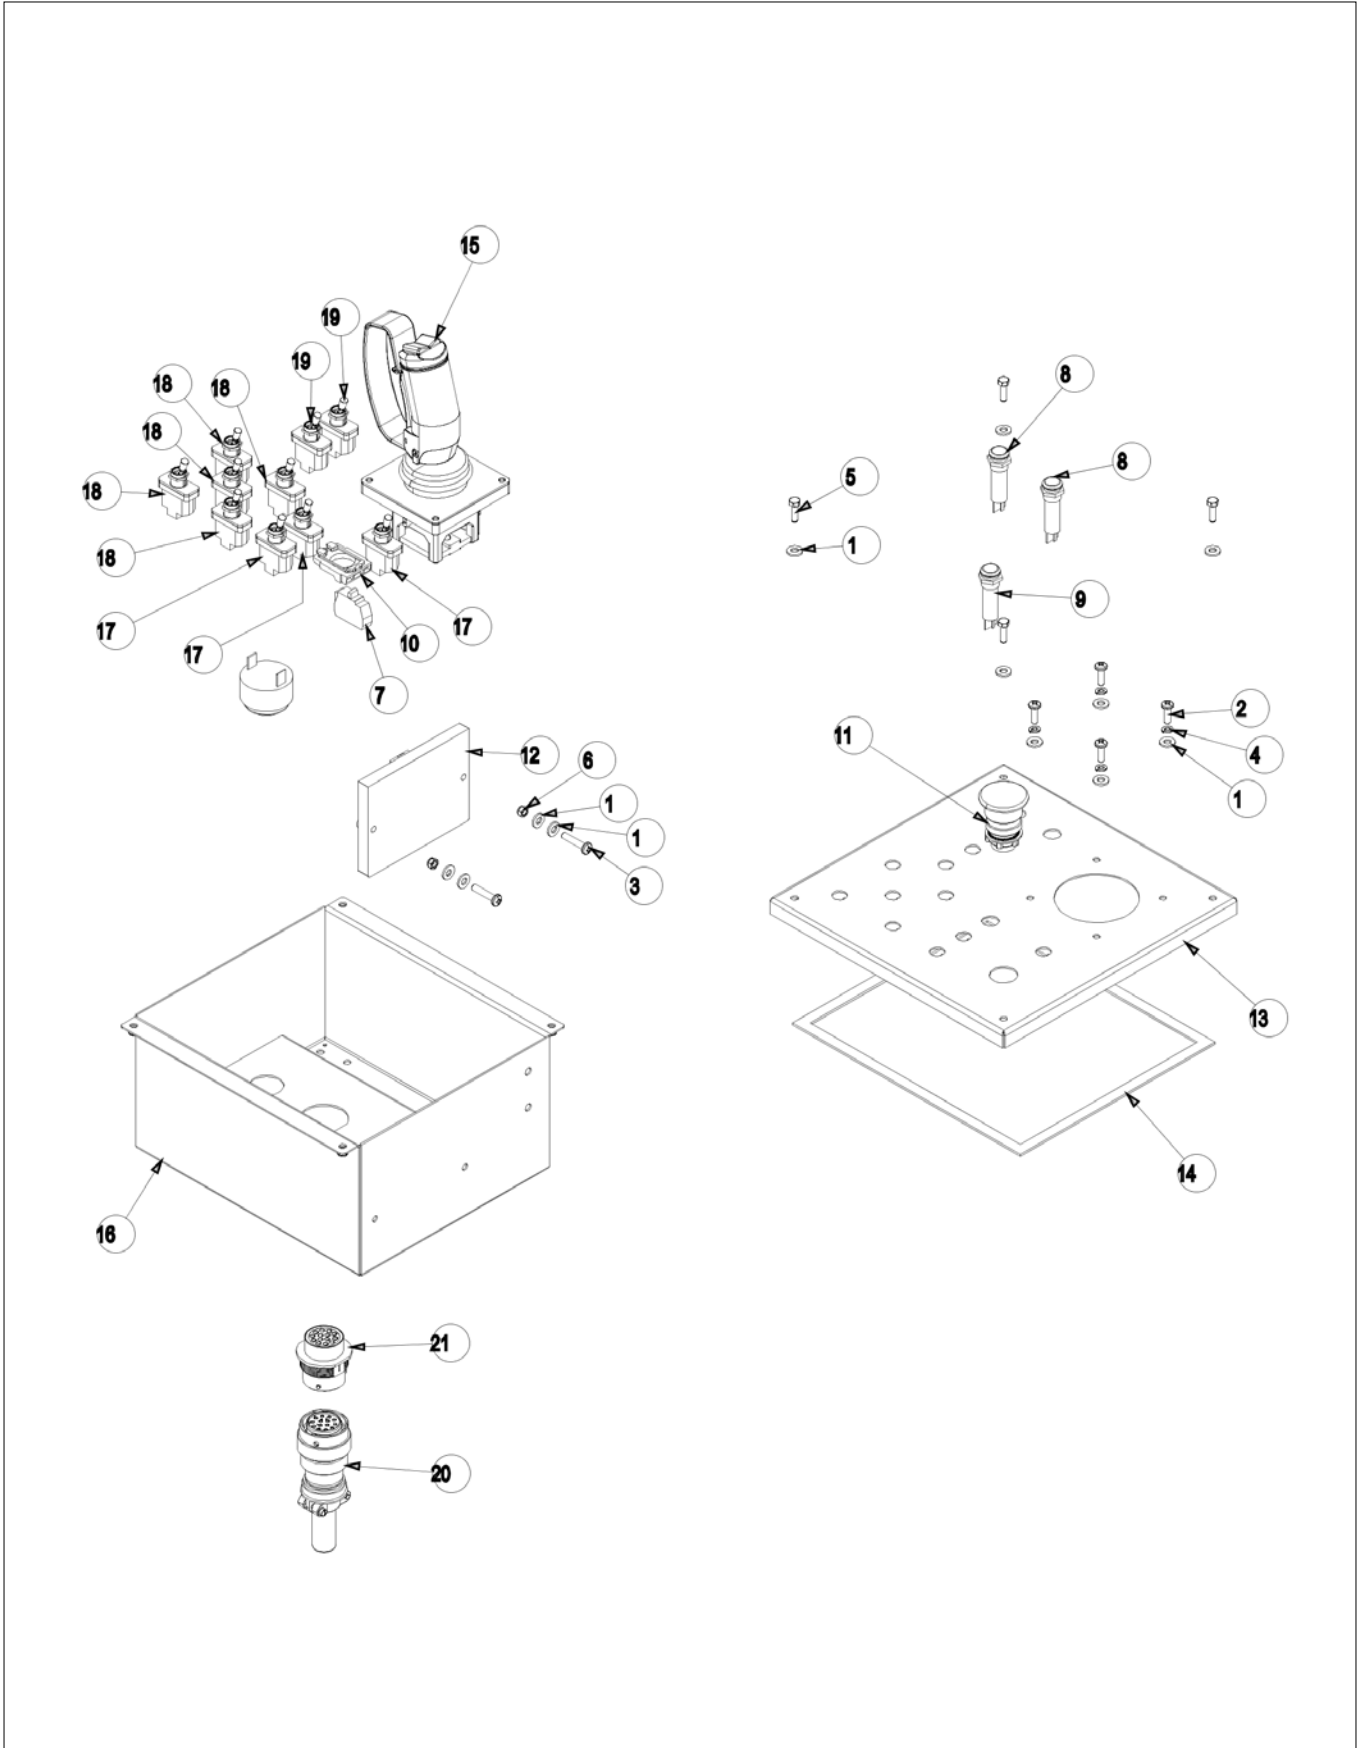

ELECTRICAL

アイテム	部品番号	名前	数量	UOM
0	14023 02	ANSI Diesel Upper Control Box		EA
1	3603 05	Plain Washer	16	EA
2	3604 05016	Pan Head Screw	4	EA
3	3604 05025	Pan Head Screw	2	EA
4	3605 05	Spring Washer	4	EA
5	3610 05016	Metric Bolt	4	EA
6	3611 05	Metric Nyloc Nut	6	EA
7	10118	Contact, NC Telemac ZBE 102	1	EA
8	12536 3	LED Green, 12V M12	2	EA
9	12536 4	LED Red, 12V M12	1	EA
10	12914 10	Collar	1	EA
11	12914 11	E Stop 40mm, Pull Release	1	EA
12	13485 02	Trionics Matrix	1	EA
13	13808 01	Control Box Lid Upper	1	EA
14	13862	Foam Strip	1	EA
15	3028933	Joystick I Axis, Deadman Guard	1	EA
16	14022	Control Box Base Upper	1	EA
17	3020015	Switch, Toggle Honeywell INTI 6	3	EA
18	3020016	Switch, Toggle Honeywell INTI 7	5	EA
19	3020080	TOGGLE SWITCH	2	EA
20	3049861	Plug, HD30, 14 Way	1	EA
21	3049862	Receptacle, Flgd HD30, 14 Way	1	EA