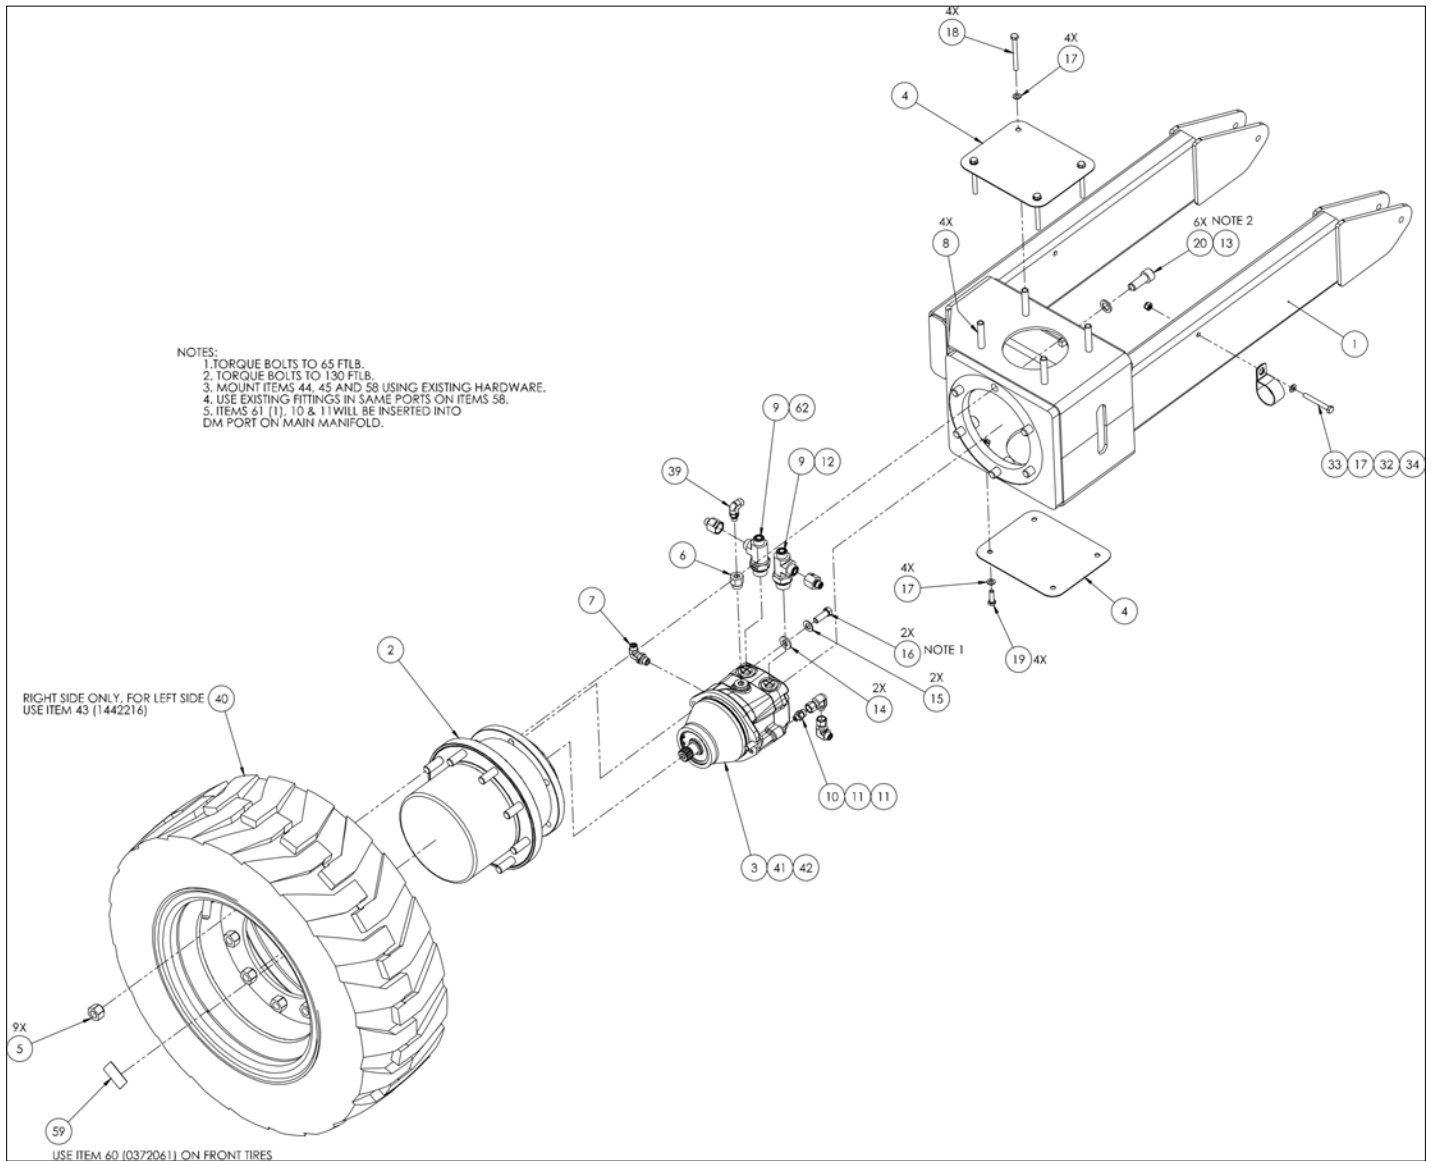

OPTIONS

アイテム	部品番号	名前	数量	UOM
	1442218E	SXX70, HIGH TORQUE OPTION, NON MARK		EA
1	1442062 8	WLDMT, SWING ARM HITRQ	2	EA
2	116324 000 3	HUB PLANETARY	2	EA
3	104665 000 3	MOTOR WHEEL POLARIS K C 38CN E	2	EA
4	1442088 8	PLT, SWING ARM COVER	4	EA
5	011469 006	Lug Nut 5/8 18 RH	18	EA
6	5076542	FTG, STR, 8MORB X 4FORB	2	EA
7	100434 004	Hyd Fitting 90 Elbow ORFS(04) SAE(06)	4	EA
8	5098362 8	TUBE SPACER, .375 X 2.375	8	EA
9	5033049	FTG 12MB X 8MORFF X 8MORFF RUN	4	EA
10	100432 002	Hyd Fitting Straight ORFS(04) SAE(04)	2	EA
11	5033053	FTG 4FORFF X 4MORFF 90	6	EA
12	511345 000	FTG 8FORFF X 4MORFF STR REDUCE	3	EA
13	5563058	WASHER FLAT HARD .656	12	EA
14	5560168	WSHR FLAT HARD .500 SP	4	EA
15	5563393	WASHER FLAT .438 HARDENED	4	EA
16	5563116	Bolt, HDD	4	EA
17	056069 008	WASHER, STEELFLATWASHER DIN12M8 FLAT WASHER DIN 125	18	EA
18	056059 080	Bolt, HexBolt DIN931 M8 x 80mm	8	EA
19	059059 000	BOLT HEXSETSCREW DIN933 M8 X 25MM 8.8 ZP	8	EA
20	5560245	Bolt	12	EA
21	6010499	VALVE ASSY 3WAY 10 VOLT SINGLE	1	EA
22	056058 055	Bolt, HexBolt DIN931 M6 x 55mm	1	EA