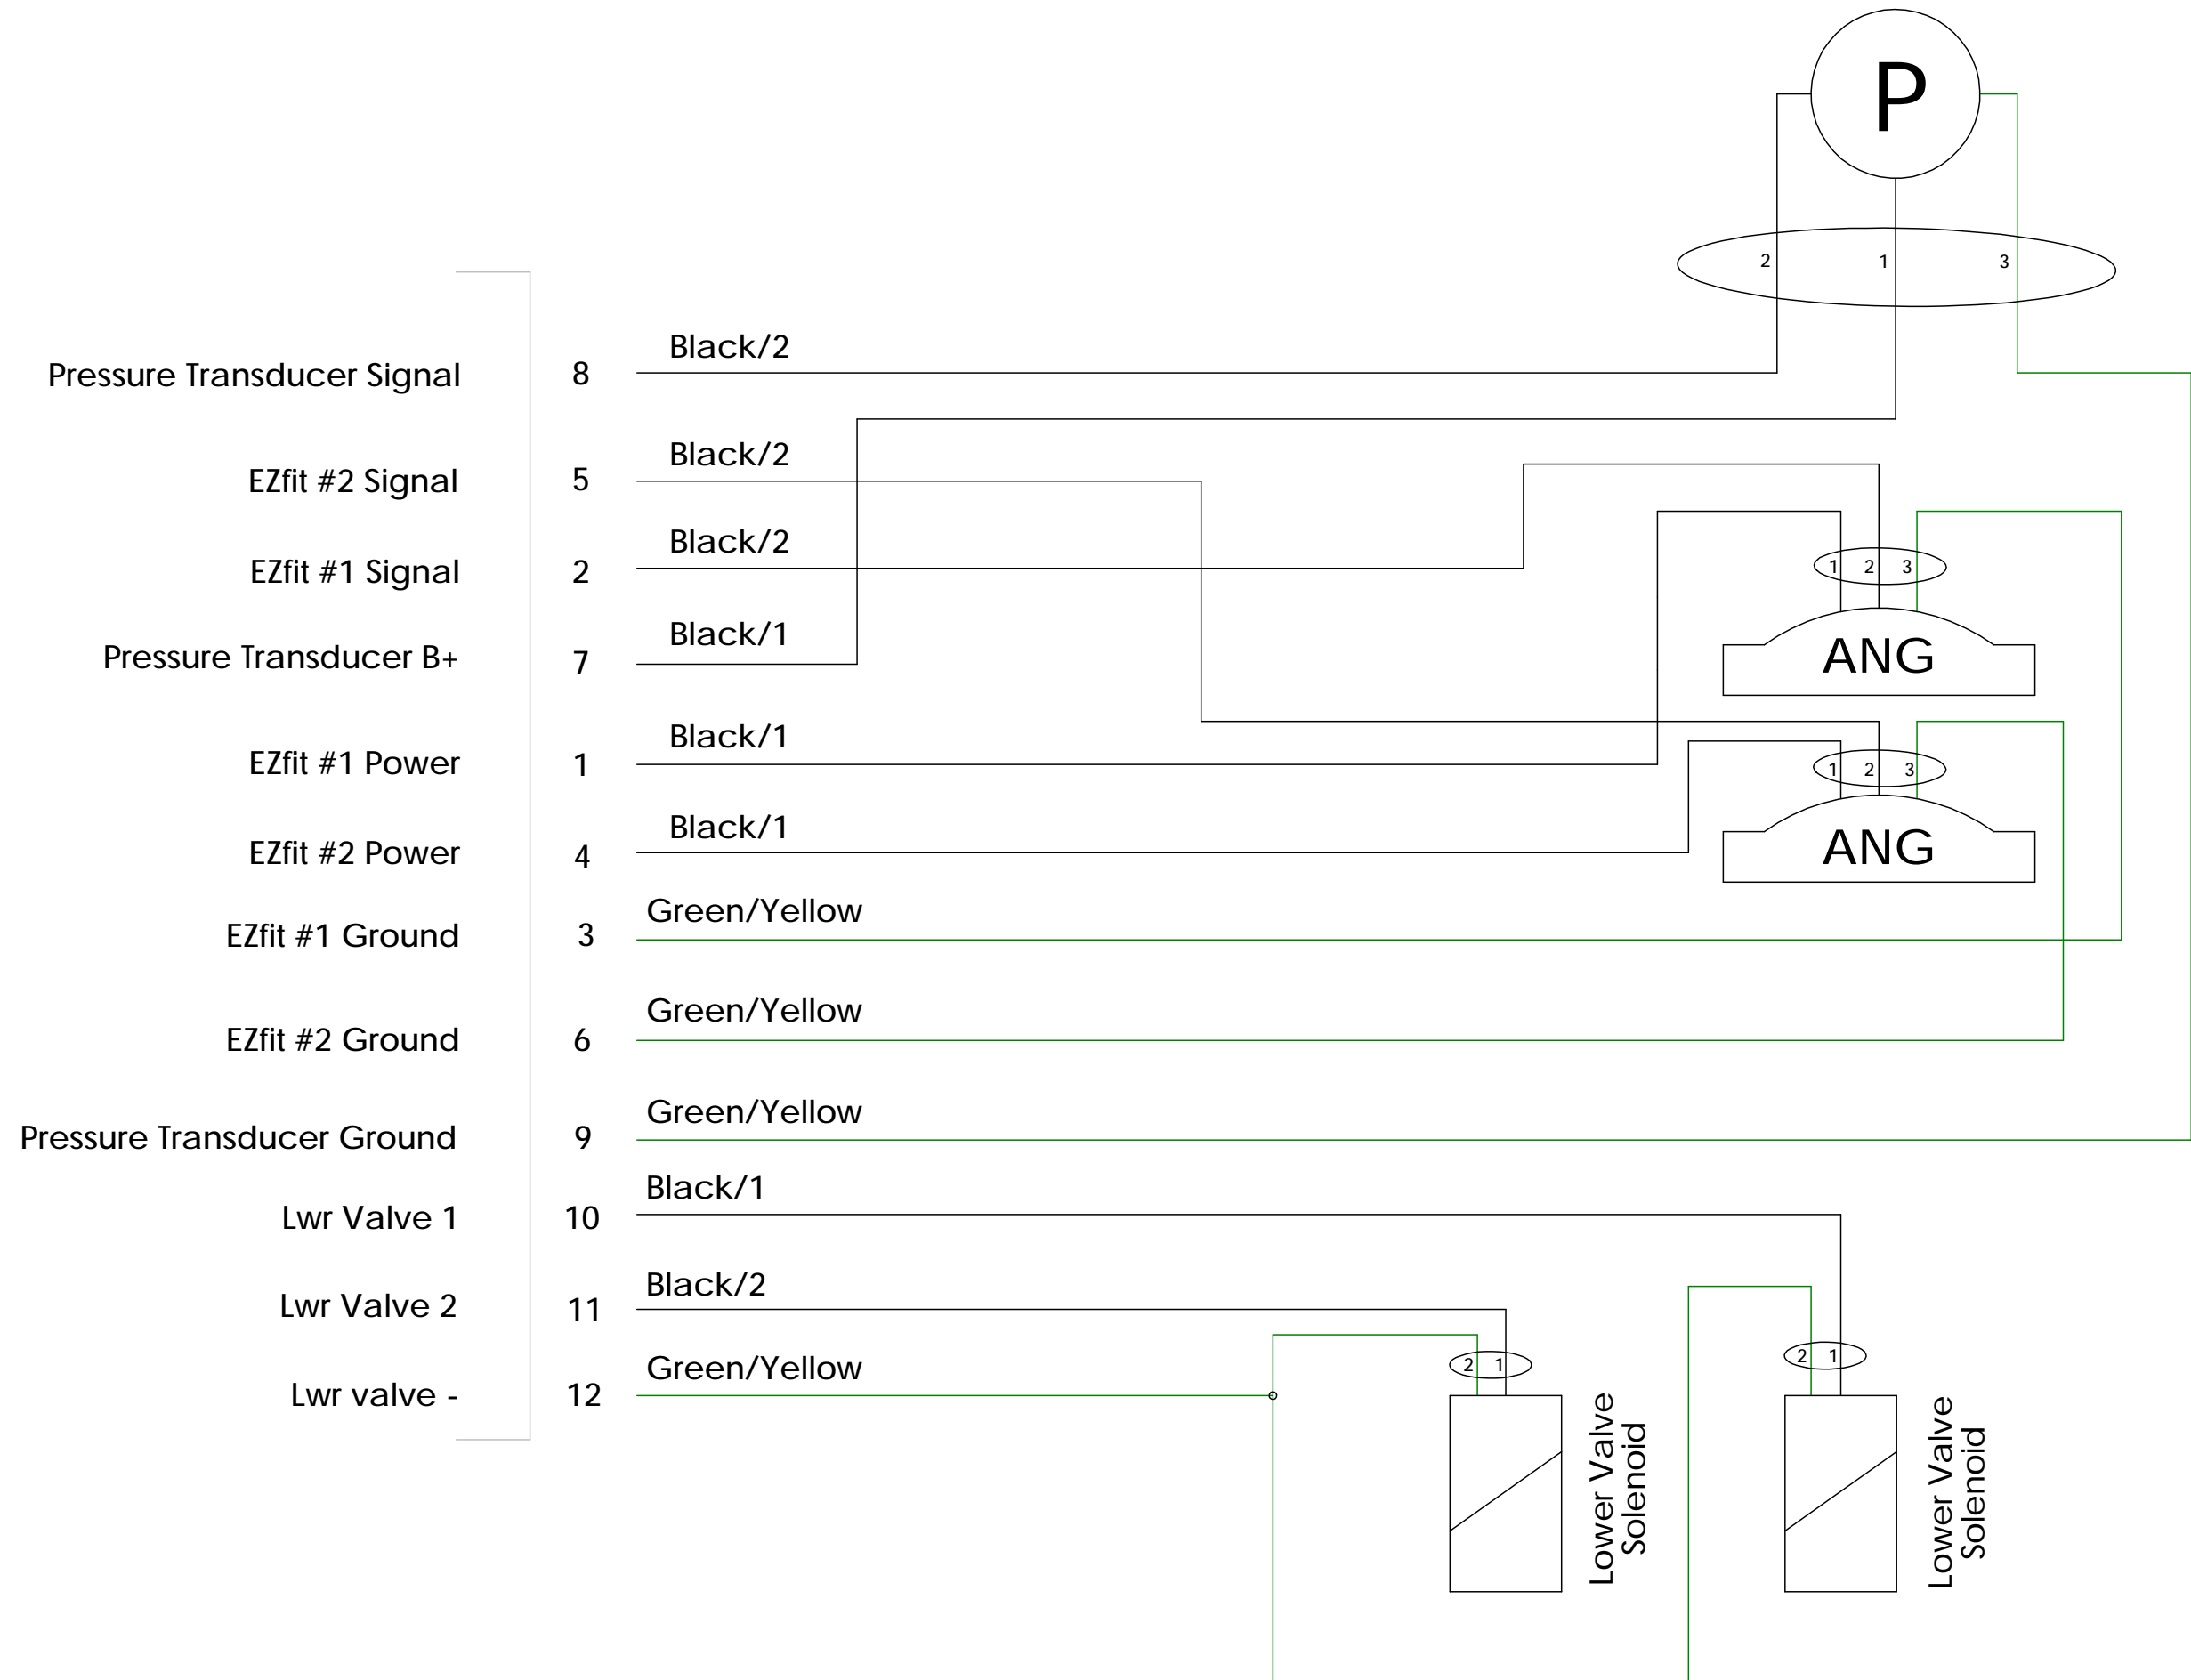

EZFit Sensors