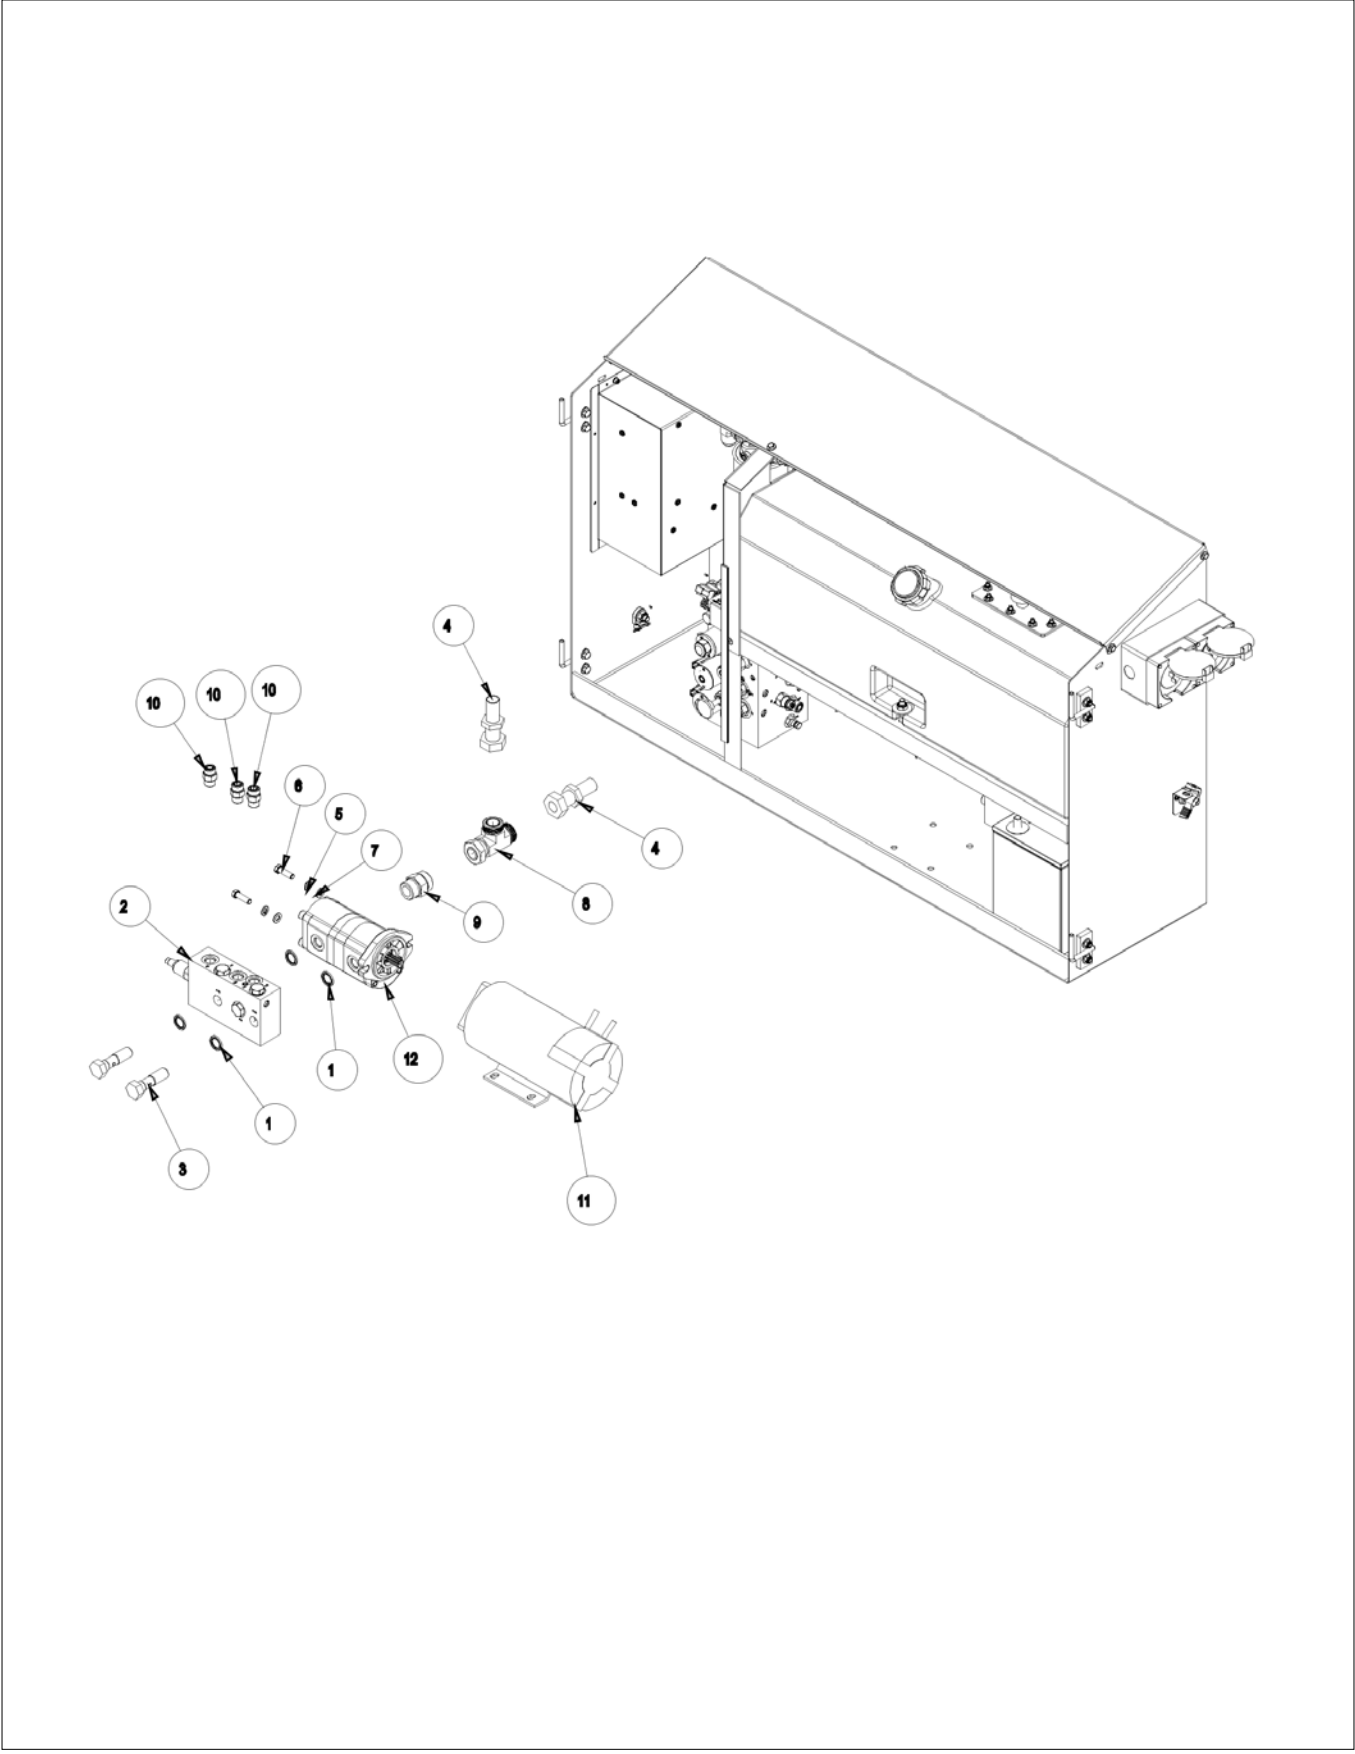

ELECTRICAL

アイテム	部品番号	名前	数量	UOM
1	7084 004	Dowty Seal 1/2" BSP	4	EA
2	13866	Manifold Unloader Valve	1	EA
3	13867	Banjo Bolt Unloader Valve	2	EA
4	13899 1616	Hosetail 16 Hose > 16 ORFSF	2	EA
5	60005 009	Spring Washer	2	EA
6	60017 028	Bolt UNC 3/8 x 1"	2	EA
7	60030 049	3/8" Plain Washer	2	EA
8	512757 000	Tee, Run 16 ORFSM x 2, 16 ORFSF x 1	1	EA
9	512968 000	Hyd Fitting Straight ORFS(16) SAE(16)	1	EA
10	512970 000	Hyd Fitting Straight ORFS(08) SAE(08)	3	EA
11	3087790	24V DC Motor	1	EA
12	6029667	Pump Tandem Gear	1	EA