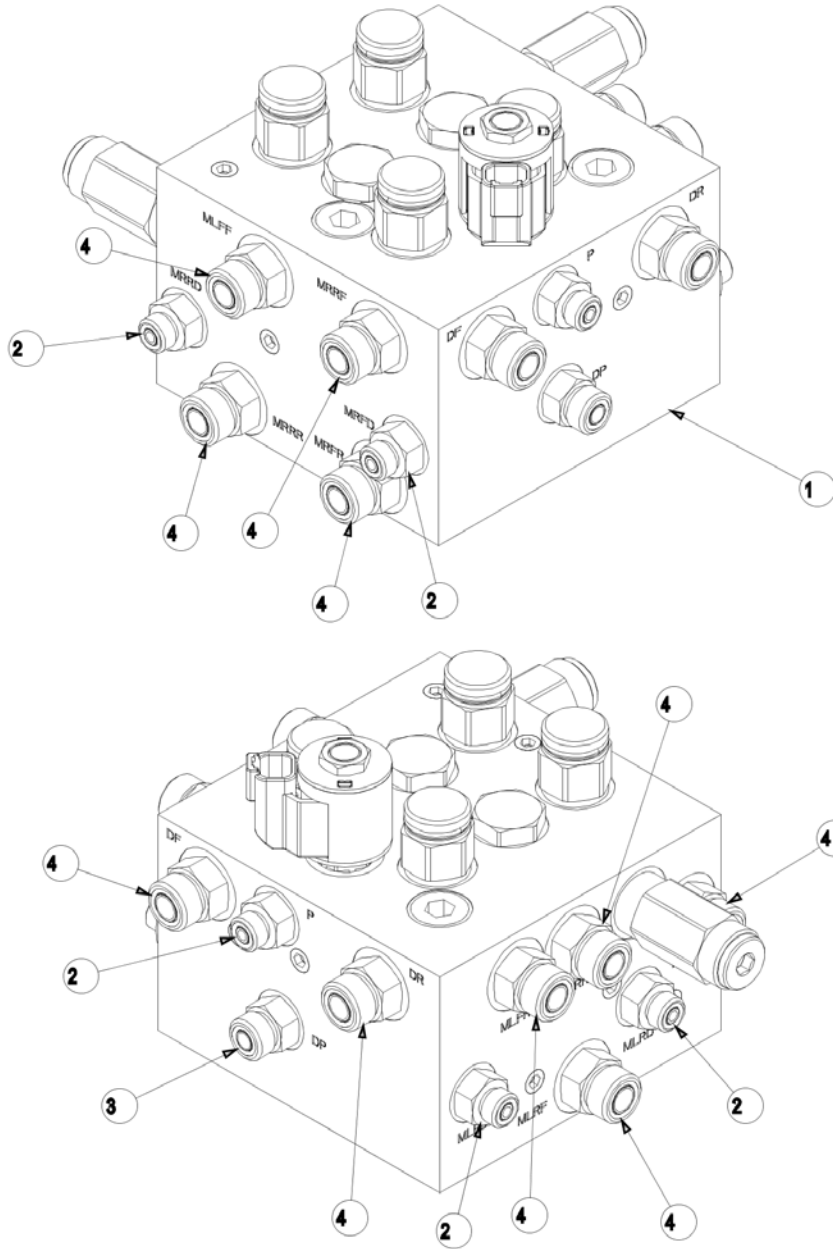

HYDRAULICS

アイテム	部品番号	名前	数量	UOM
1	13162	Manifold Black 4WD	1	EA
2	100432 004	Hyd Fitting Straight ORFS(04) SAE(06)	5	EA
3	100432 009	Hyd Fitting Straight ORFS(06) SAE(06)	1	EA
4	512970 000	Hyd Fitting Straight ORFS(08) SAE(08)	10	EA