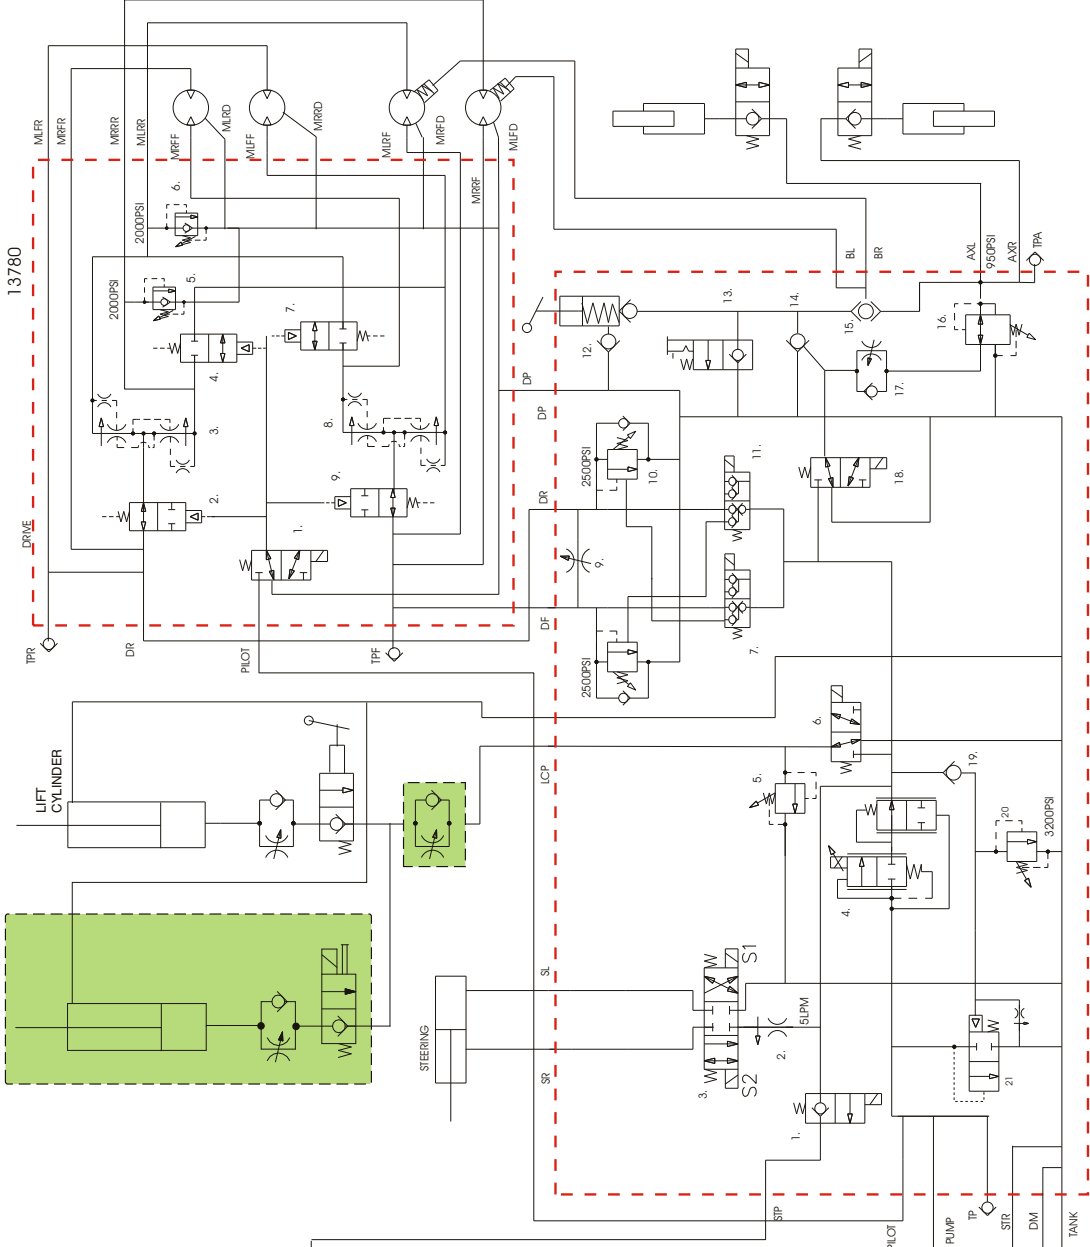

SECOND LIFT CYLINDER S3370RT, S3370RT ONLY