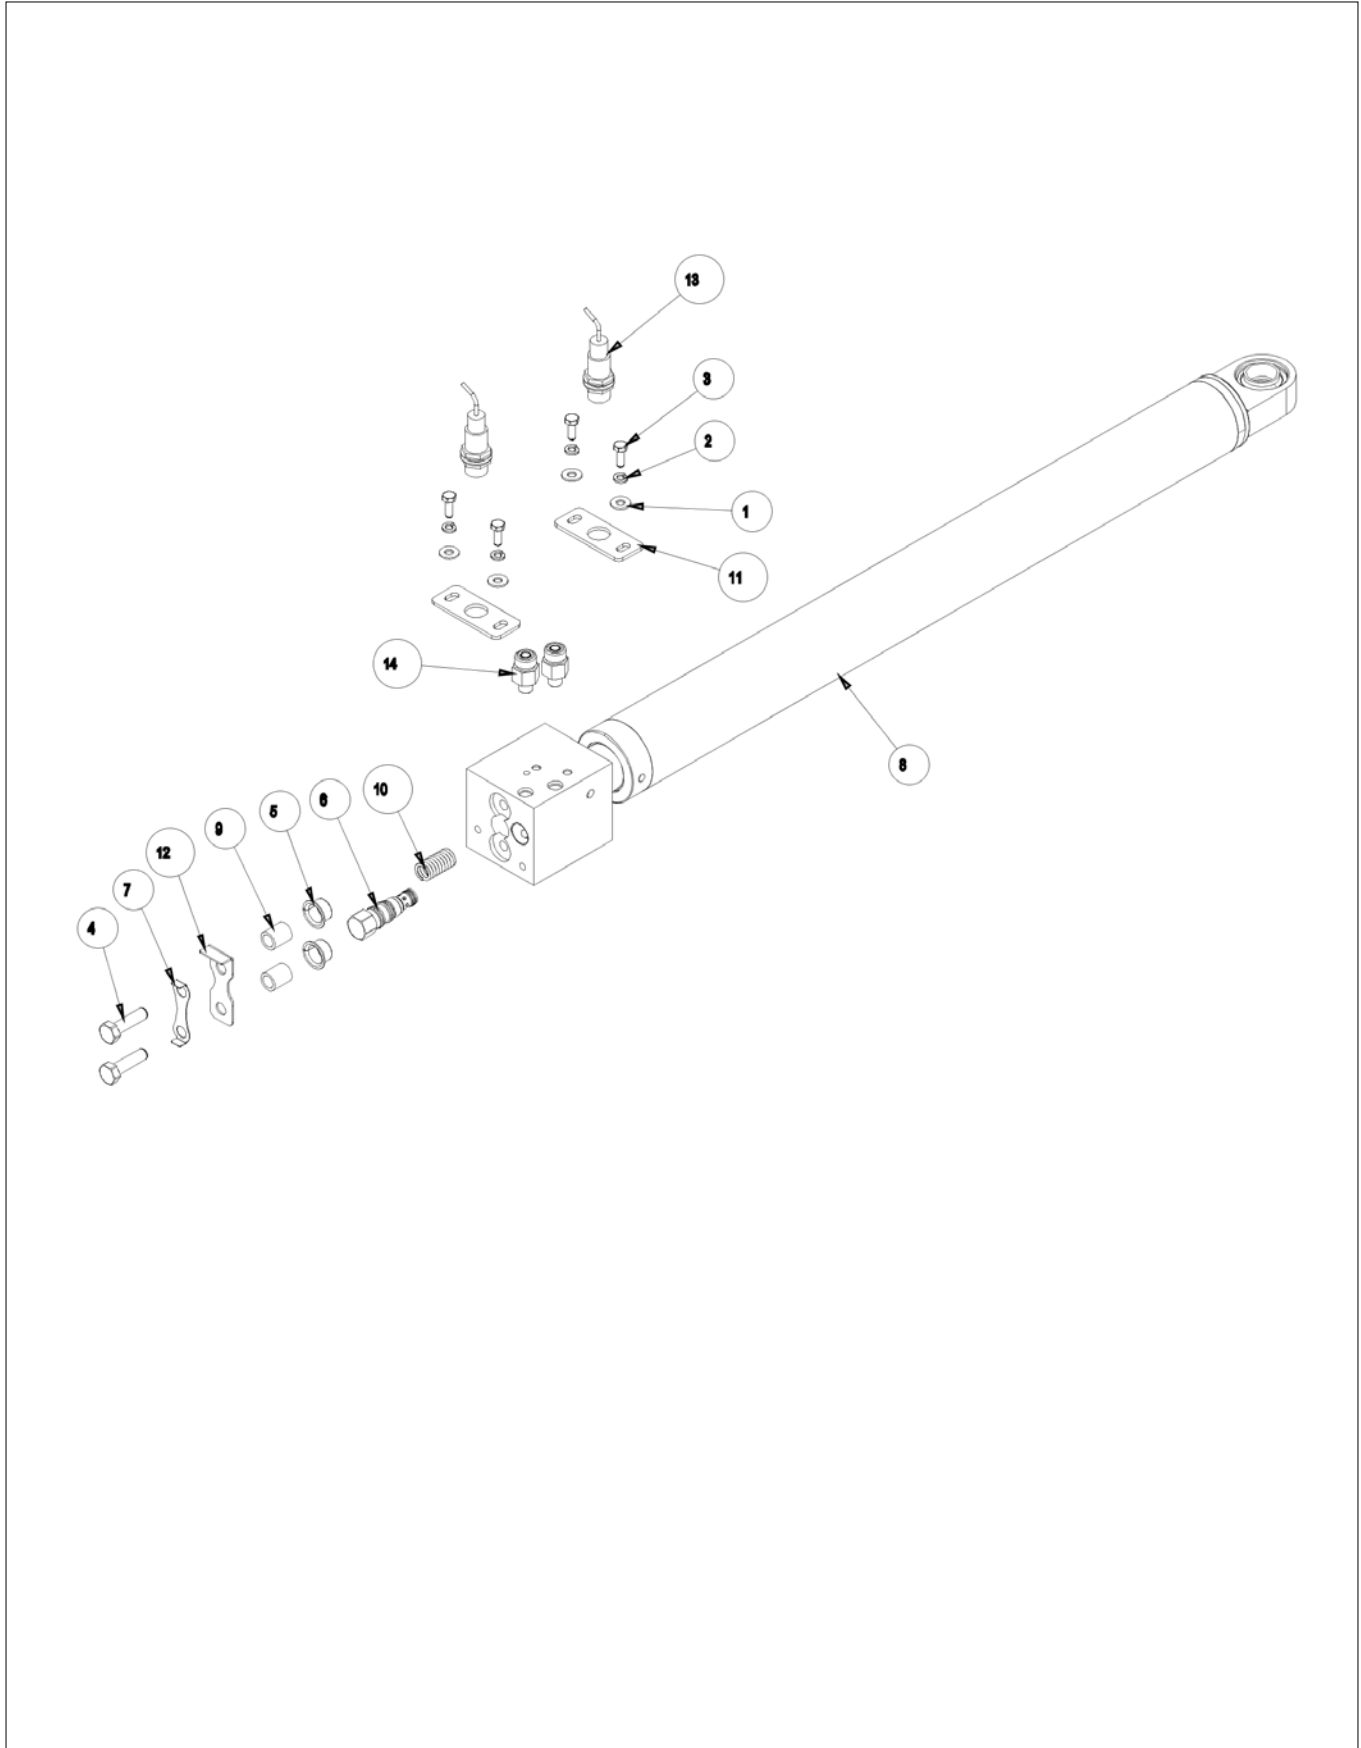

HYDRAULICS

アイテム	部品番号	名前	数量	UOM
1	3603 06	Plain Washer	4	EA
2	3605 06	Spring Washer	4	EA
3	3610 06016	Metric Bolt	4	EA
4	3610 10035	Metric Bolt	2	EA
5	3626 8	Flanged Permaglide Bush	2	EA
6	11367 2	Pilot to open Check Valve With Sealed Pilot	1	EA
7	11492 4	Dual Locktab	1	EA
8	12036	Cylinder Stabiliser SR	1	EA
9	12036 5	Sliding Spacer	2	EA
10	12036 6	Compression Spring	1	EA
11	14098 01	Prox Mount Bracket	2	EA
12	14098 02	Prox Target, Leg Grounded, SR	1	EA
13	15085 03	Axle Prox	2	EA
14	100432 007	Hyd Fitting Straight ORFS(06) SAE(04)	2	EA