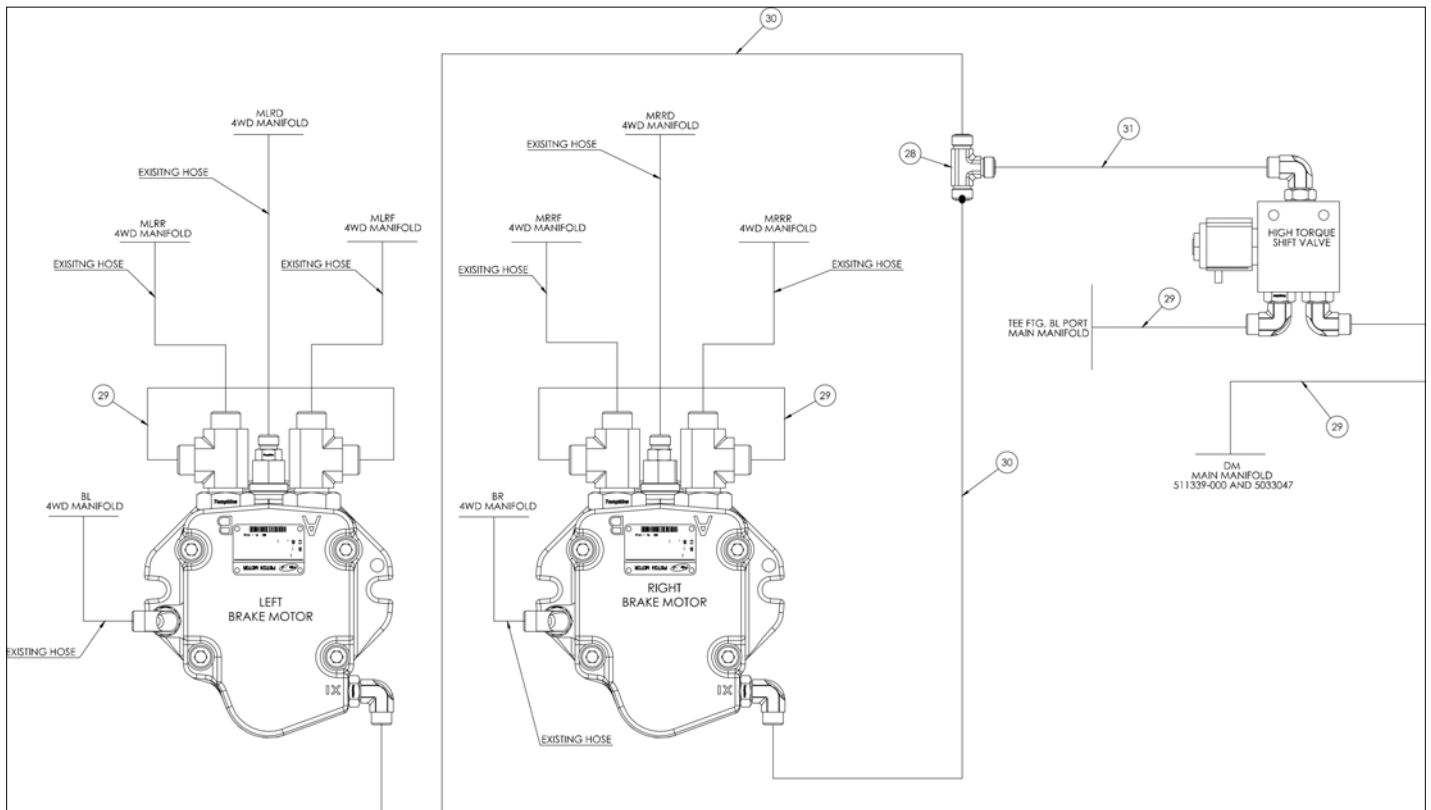

アイテム	部品番号	名前	数量	UOM
45	12564 1	Wheel/Tyre Assembly LH Non Marking	1	EA
46	1442217	WIRE, JUMPER HIGH TORQUE	2	EA
47	3040114	CONNECTOR	2	EA
48	1441737	HOSE 08 08ORFF STR 80OR FF	2	EA
49	6019400	ASSY, FLOW CTRL, SOLENOID VALV	2	EA
50	1441735 3	SPCR, DRIVE VALVES	1	EA
51	056069 006	WSHR STEELFLATWSHE M6 DIN125A	4	EA
52	058491 100	BOLT, HEXBOLT DIN 931 M6 X 100	2	EA
53	056066 006	Nut NylockNut DIN985 M6 8.0 Zi	2	EA
54	1441737	HOSE 08 08ORFF STR 80OR FF	1	EA
55	100434 013	Hyd Fitting 90 Elbow ORFS(08) SAE(08)	1	EA
56	100435 003	FTG, 90 ° , 8MORFF X 8FORFF	2	EA
57	1441736	HARNESS, FLOW CONTROL	1	EA
58	6031635	MTR, GEROLER, 30CI WHL MNT	2	EA
59	0072277	Placard, lug nut torque	2	EA
60	0372061	Decal, Torque Wheel Nuts	2	EA
61	100432 015	FTG, STR, 8MORFF X 8MORB	4	EA
62	5028046	FTG, 08FORFF X 04MORF .029	2	EA
63	511339 000	FTG, STR, 6MORFF X 8MORB	1	EA
64	5033047	FTG 6FORFF X 4MORFF 90SWVL	1	EA