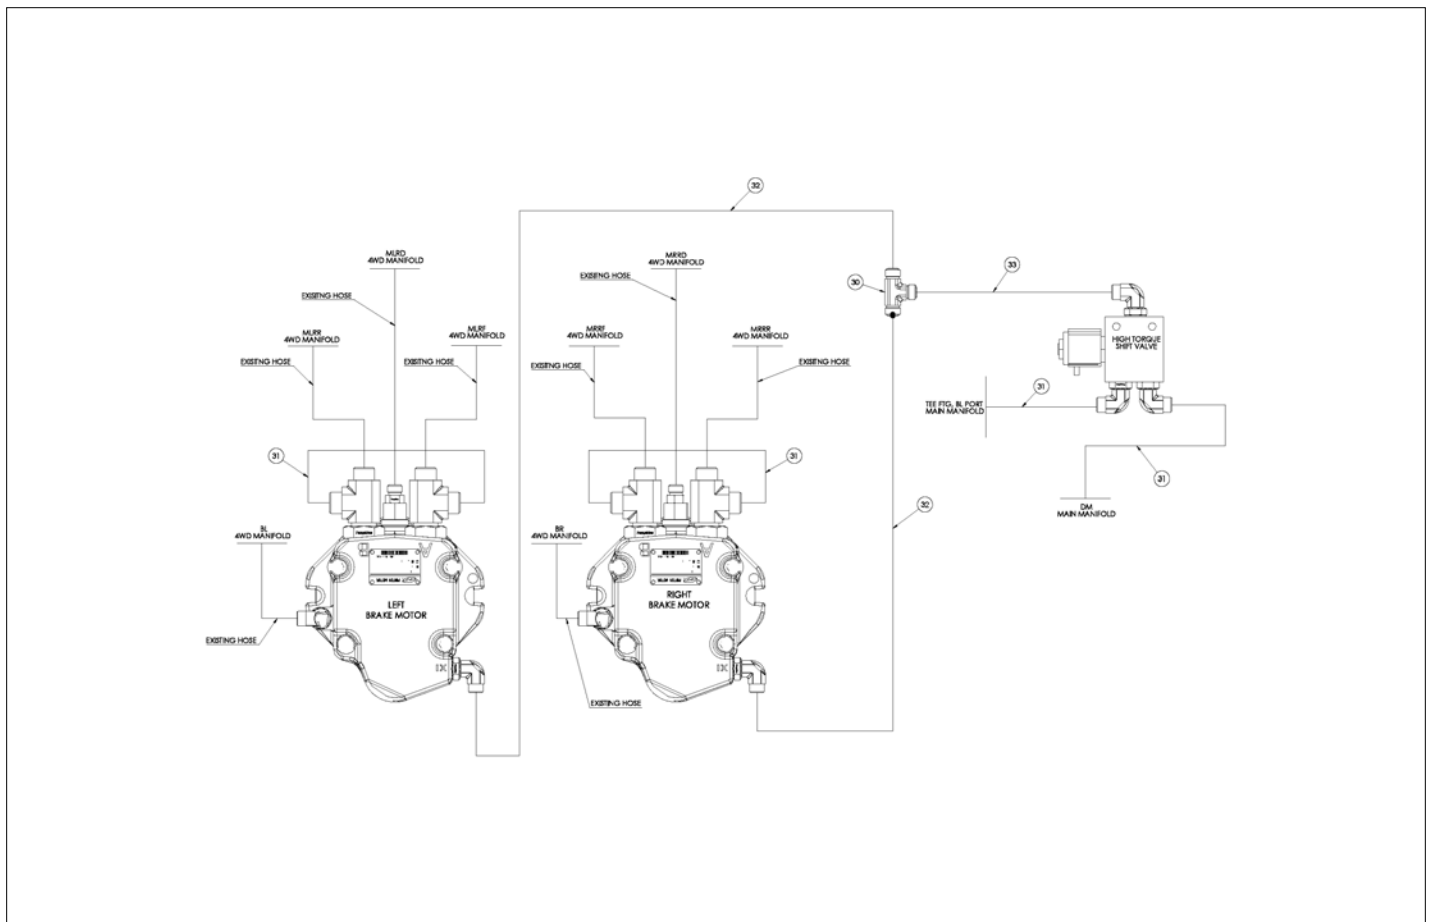

アイテム	部品番号	名前	数量	UOM
44	0260099	O Ring	2	EA
45	1442216	O RING .103 X 4.737	1	EA
46	12563 1	Wheel/Tyre Assembly RH Non Marking	1	EA
47	12564 1	Wheel/Tyre Assembly LH Non Marking	1	EA
48	1442217	WIRE, JUMPER HIGH TORQUE	2	EA
49	3040114	CONNECTOR	2	EA
50	1441734	BRKT, DRIVE VALVES	1	EA
51	6019400	ASSY, FLOW CTRL, SOLENOID VALV	2	EA
Not Shown	6091987	SOLENOID VALVE NORMALLY CLOSED SPOOL TYPE	1	EA
Not Shown	6019184	Coil 10 12V Deutsch DT Connector	1	EA
Not Shown	6010801	FLOW REGULATOR	1	EA
52	1441735	SPCR, DRIVE VALVES	1	EA
53	056069 006	WSHR STEELFLATWSHE M6 DIN125A	4	EA
54	058491 100	BOLT, HEXBOLT DIN 931 M6 X 100	2	EA
55	056066 006	Nut NylockNut DIN985 M6 8.0 Zi	2	EA
56	1441737	HOSE 08 08ORFF STR 80OR FF	1	EA
57	100434 013	Hyd Fitting 90 Elbow ORFS(08) SAE(08)	1	EA
58	100435 003	FTG, 90 ° , 8MORFF X 8FORFF	2	EA
59	1441736	HARNESS, FLOW CONTROL	1	EA
60	6031635	MTR, GEROLER, 30CI WHL MNT	2	EA
61	0072277	Placard, lug nut torque	2	EA
62	0372061	Decal, Torque Wheel Nuts	2	EA
63	100432 015	FTG, STR, 8MORFF X 8MORB	4	EA