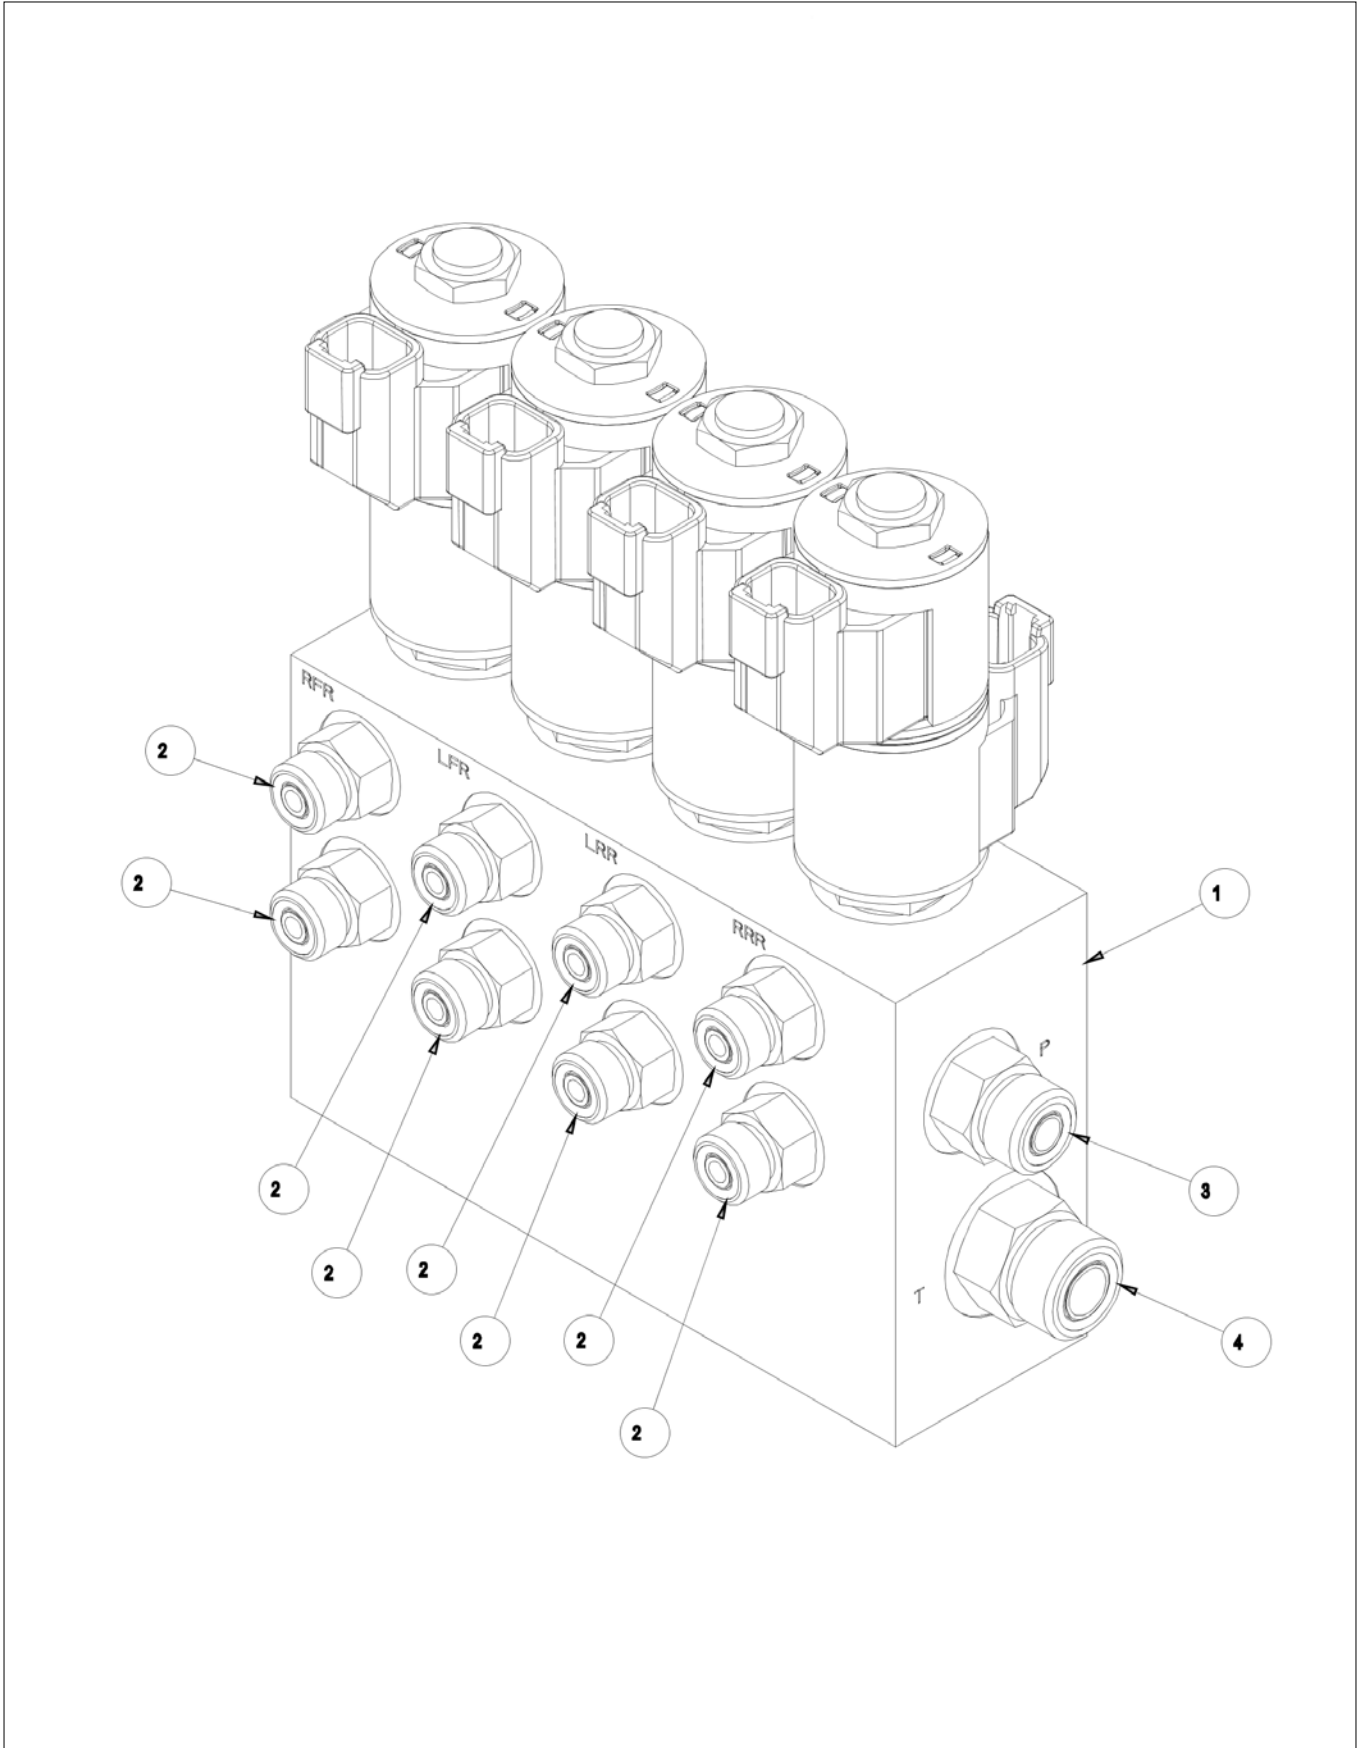

HYDRAULICS

アイテム	部品番号	名前	数量	UOM
1	13781	Stabiliser Manifold	1	EA
2	100432 002	Hyd Fitting Straight ORFS(04) SAE(04)	8	EA
3	100432 009	Hyd Fitting Straight ORFS(06) SAE(06)	1	EA
4	512970 000	Hyd Fitting Straight ORFS(08) SAE(08)	1	EA