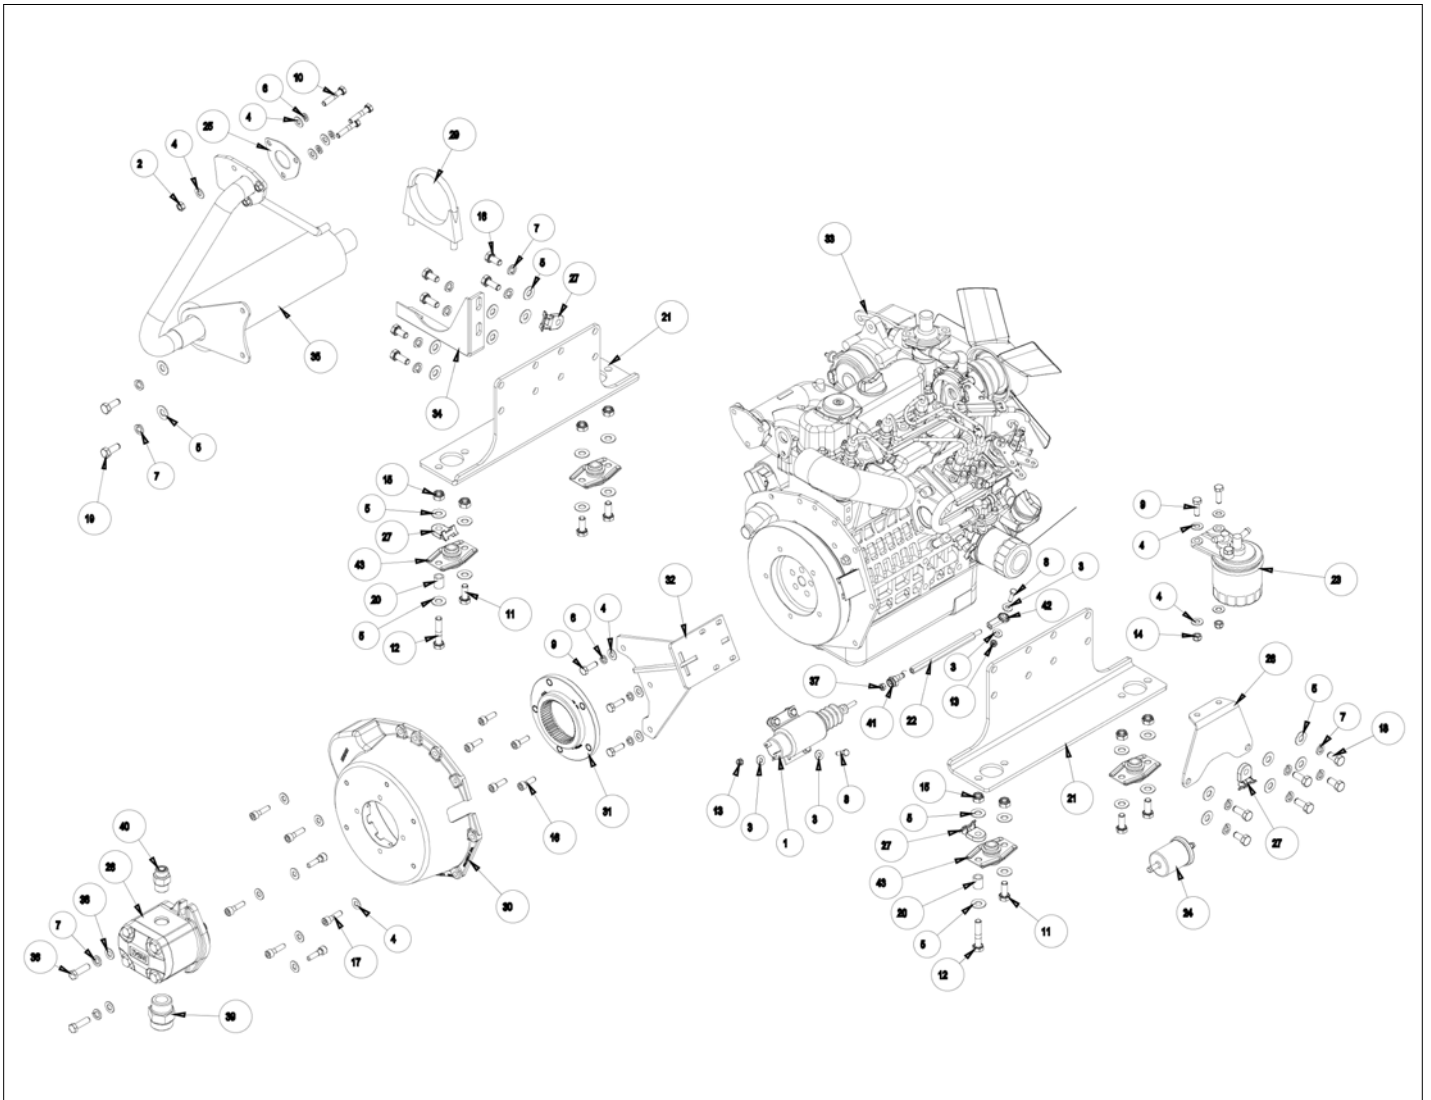

REPAIR PARTS

アイテム	部品番号	名前	数量	UOM
0	14005	KUBOTA D902 T3 ENGINE ASSEMBLY	1	EA
1	304 0174	Solenoid	1	EA
2	3602 08	Metric Hex Nut	2	EA
3	3603 06	Plain Washer	10	EA
4	3603 08	Plain Washer	20	EA
5	3603 10	Plain Washer	30	EA
6	3605 08	Spring Washer	6	EA
7	3605 10	Spring Washer	16	EA
8	3610 06020	Metric Bolt	5	EA
9	3610 08025	Metric Bolt	5	EA
10	3610 08040	Metric Bolt	3	EA
11	3610 10025	Metric Bolt	6	EA
12	3610 10050	Metric Bolt	2	EA
13	3611 06	Metric Nyloc Nut	5	EA
14	3611 08	Metric Nylock Nut	2	EA
15	3611 10	Metric Nyloc Nut	8	EA
16	3613 08025	Socket Head Cap Screw	5	EA
17	3613 08030	Socket Head Cap Screw	7	EA
18	3617 10020	Metric Bolt	6	EA
19	3617 10025	Metric Bolt	8	EA
20	12036 5	Sliding Spacer	2	EA
21	12944	Engine Mount Feet	2	EA
22	13023	Trottle Lever	1	EA
23	13086 01	Fuel Filter, Kubota	1	EA
23	7630978	Fuel Filter Element (Not Shown)	1	EA
24	13806 07	Fuel Filter	1	EA
24	7630953	PRE FUEL FILTER	1	EA
25	13086 08	Manifold Flange 3 Bolt	1	EA
26	13095	Fuel Filter Bracket	1	EA