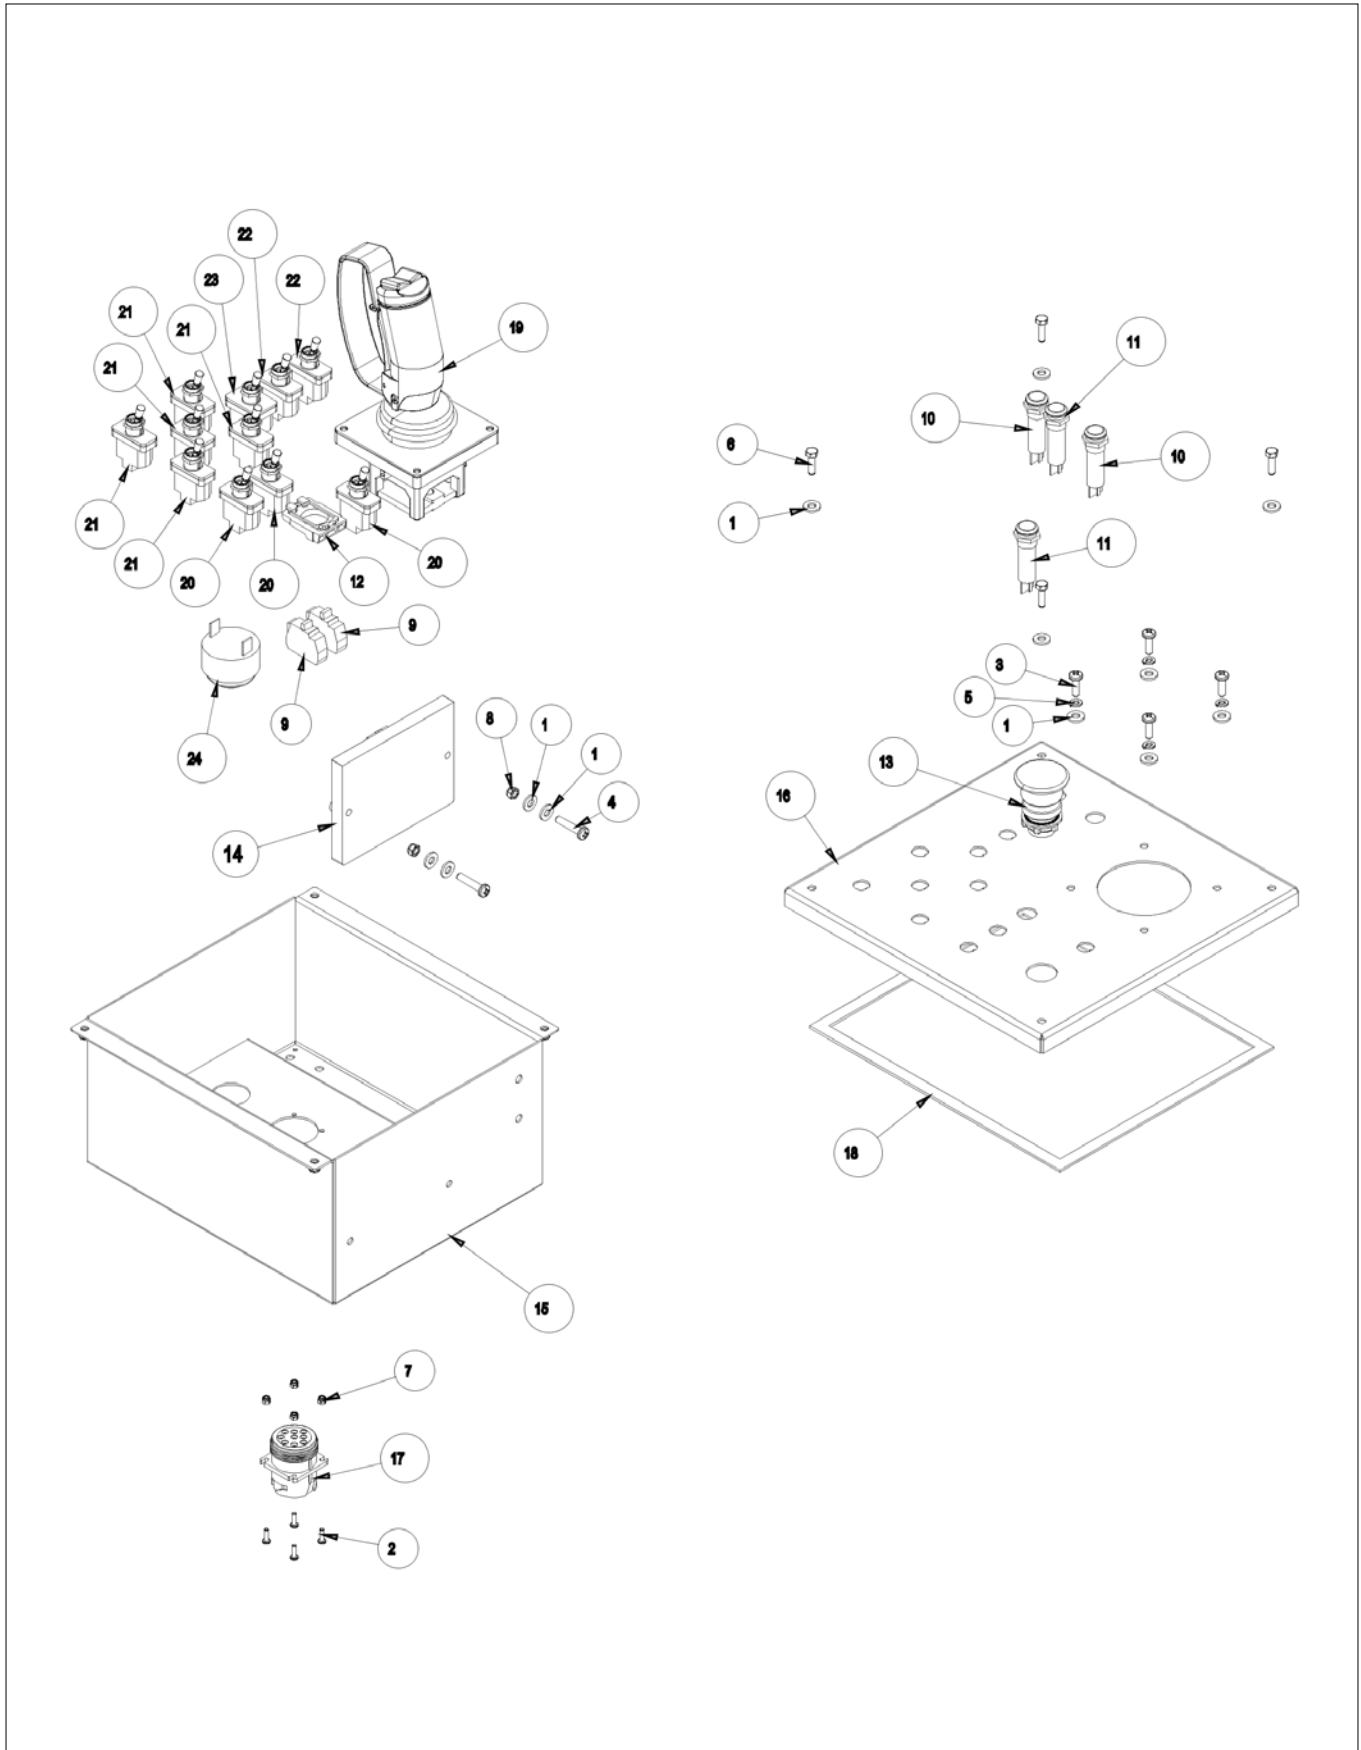

ELECTRICAL

アイテム	部品番号	名前	数量	UOM
0	13809 01	AS/NZS/CE Diesel Upper Control Box Assembly		EA
1	3605 05	Spring Washer	16	EA
2	3604 03010	Pan Head Screw	4	EA
3	3604 05016	Pan Head Screw	4	EA
4	3604 05025	Pan Head Screw	2	EA
5	3605 05	Spring Washer	4	EA
6	3610 05016	Metric Bolt	4	EA
7	3611 03	Metric Nyloc Nut	4	EA
8	3611 05	Metric Nyloc Nut	6	EA
9	10118	Contact, NC Telemac ZBE 102	2	EA
10	12536 3	LED Green, 12V M12	2	EA
11	12536 4	LED Red, 12V M12	2	EA
12	12914 10	Collar	1	EA
13	12914 11	E Stop 40mm, Pull Release	1	EA
14	13485 02	Trionics Matrix	2	EA
15	13808	Control Box Base	1	EA
16	13808 01	Control Box Lid Upper	1	EA
17	13847 996	RECEPTACLE FLANGE HD10 9 96P 9 WAY	1	EA
18	13862	Foam Strip	1	EA
19	3028933	Joystick I Axis, Deadman Guard	1	EA
20	3020015	Switch, Toggle Honeywell INTI 6	3	EA
21	3020016	Switch, Toggle Honeywell INTI 7	5	EA
22	3020080	TOGGLE SWITCH	2	EA
23	3020097	Switch, Toggle Honeywell 2NTI 3	1	EA
24	3040411	Alarm Buzzer	1	EA