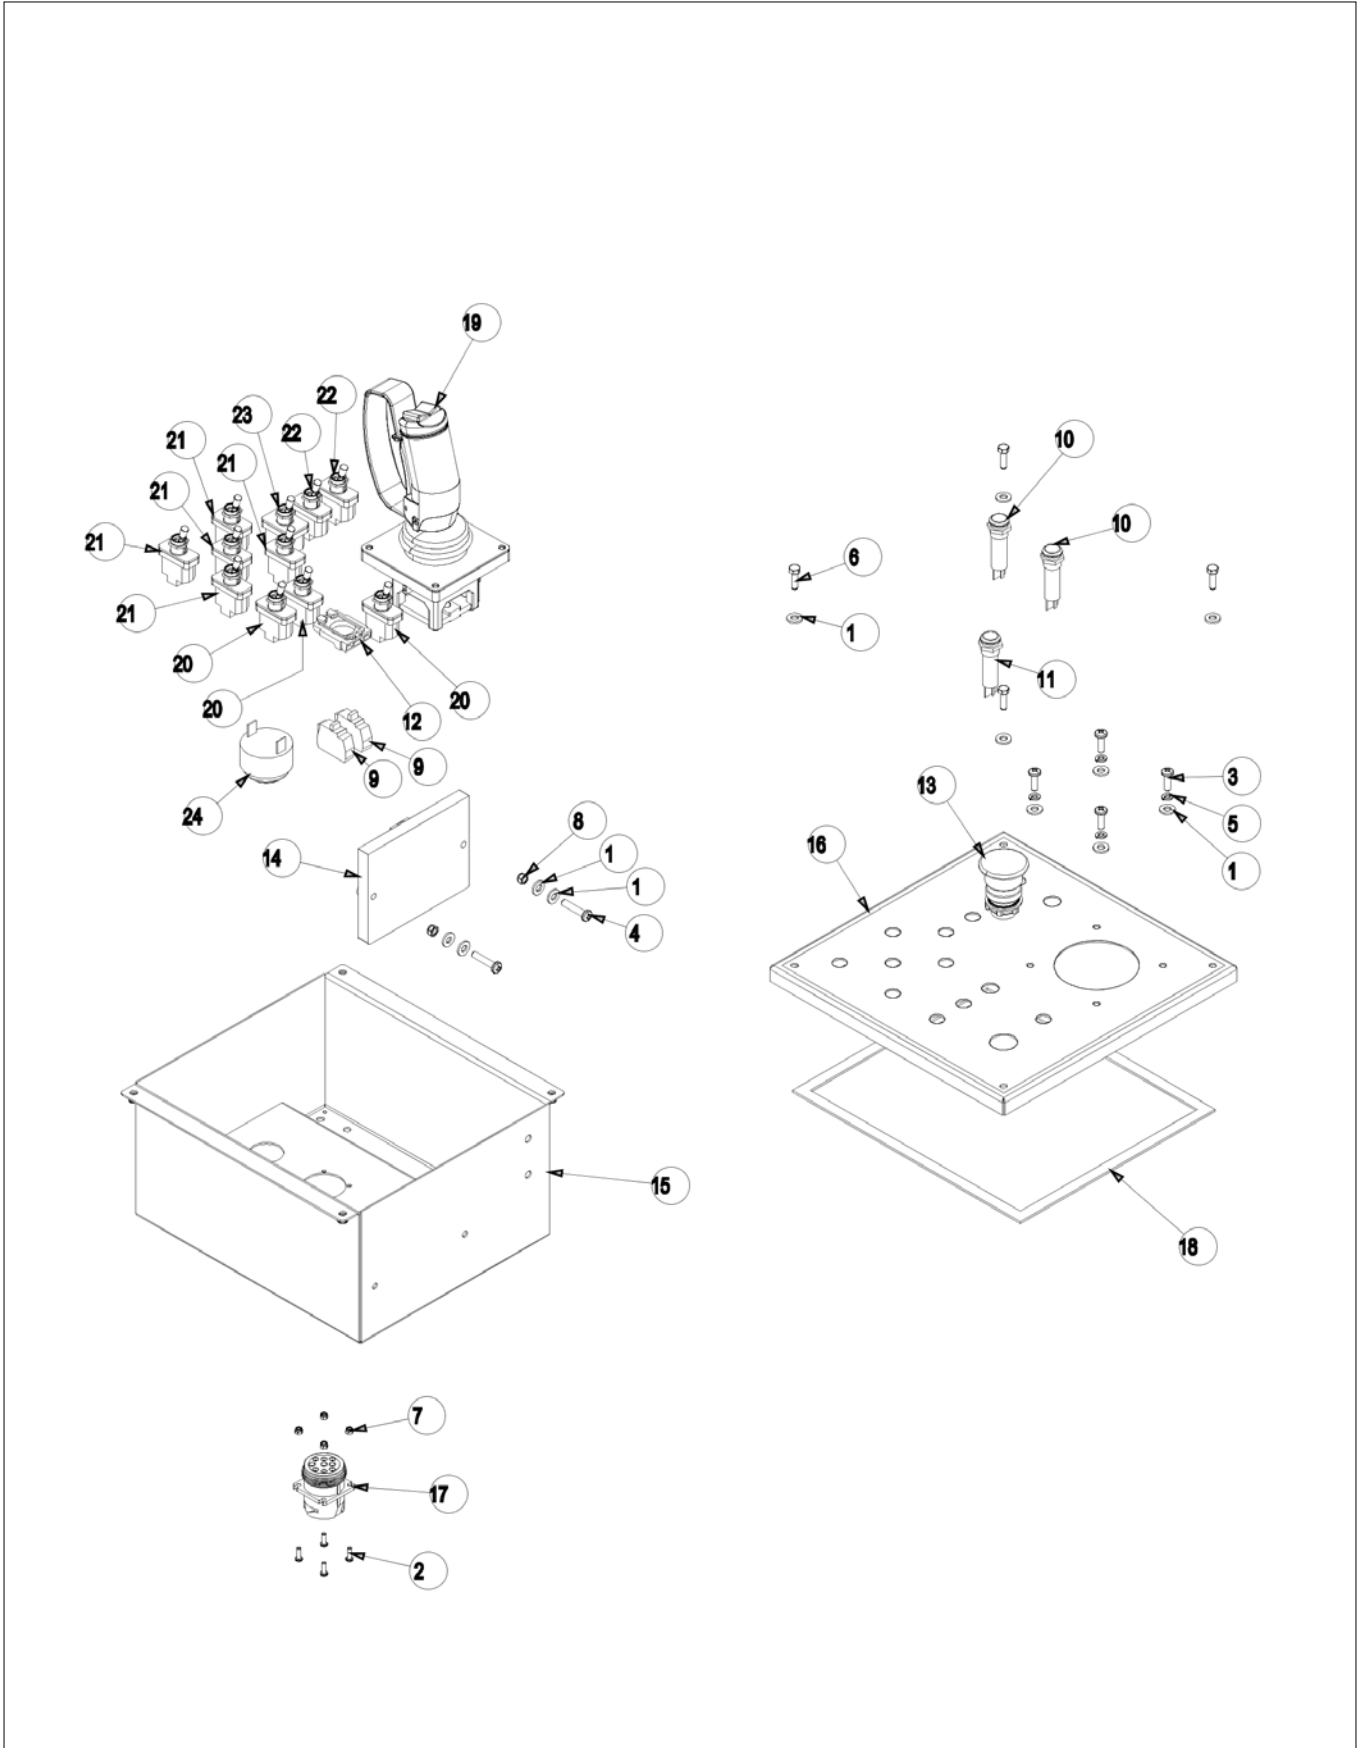

ELECTRICAL

アイテム	部品番号	名前	数量	UOM
0	13809 03	ANSI Petrol/LPG Upper Control Box Assembly		EA
1	3603 05	Plain Washer	16	EA
2	3604 03010	Pan Head Screw	4	EA
3	3604 05016	Pan Head Screw	4	EA
4	3604 05025	Pan Head Screw	2	EA
5	3605 05	Spring Washer	4	EA
6	3610 05016	Metric Bolt	4	EA
7	3611 03	Metric Nyloc Nut	4	EA
8	3611 05	Metric Nyloc Nut	6	EA
9	10118	Contact, NC Telemac ZBE 102	2	EA
10	12536 3	LED Green, 12V M12	2	EA
11	12536 4	LED Red, 12V M12	1	EA
12	12914 10	Collar	1	EA
13	12914 11	E Stop 40mm, Pull Release	1	EA
14	13485 02	Trionics Matrix	1	EA
15	13808	Control Box Base	1	EA
16	13808 01	Control Box Lid Upper	1	EA
17	13847 996	RECEPTACLE FLANGE HD10 9 96P 9 WAY	1	EA
18	13862	Foam Strip	1	EA
19	3028933	Joystick I Axis, Deadman Guard	1	EA
20	3020015	Switch, Toggle Honeywell INTI 6	3	EA
21	3020016	Switch, Toggle Honeywell INTI 7	5	EA
22	3020080	TOGGLE SWITCH	2	EA
23	3020097	Switch, Toggle Honeywell 2NTI 3	1	EA
24	3040411	Alarm Buzzer	1	EA