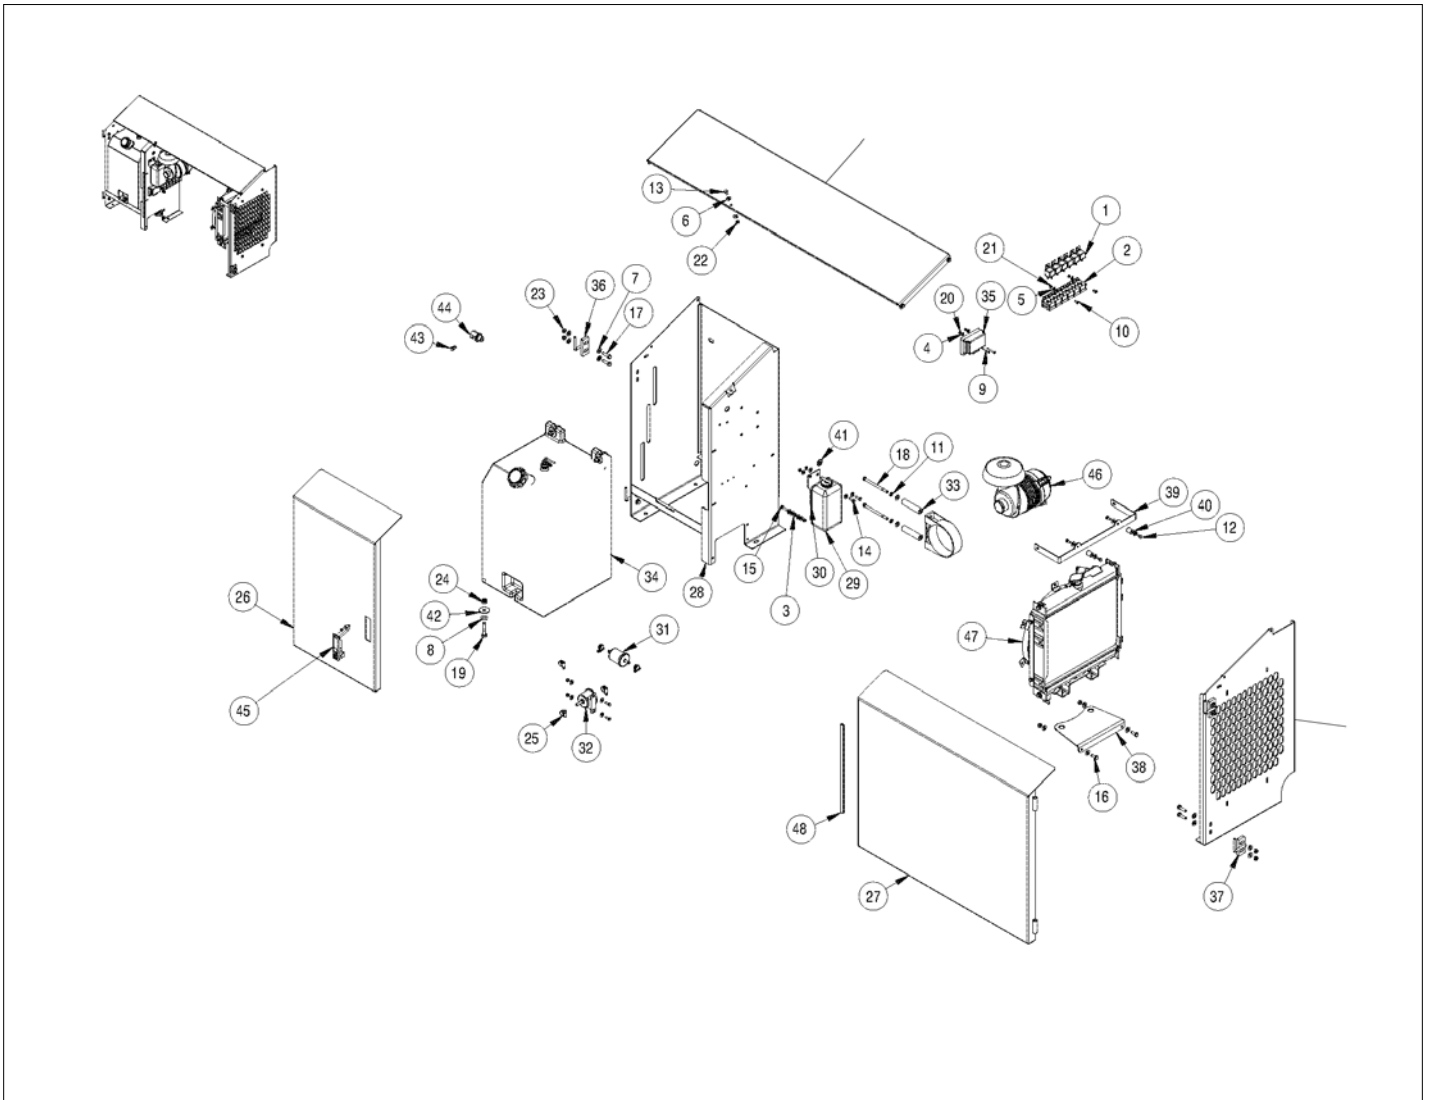

OPTIONS

アイテム	部品番号	名前	数量	UOM
1	1650 010	Relay 12V	6	EA
2	2065 002	Plug In Relay Base	6	EA
3	3602 06	Metric Hex Nut	1	EA
4	3603 04	Plain Washer	2	EA
5	3603 05	Plain Washer	2	EA
6	3603 06	Plain Washer	26	EA
7	3603 08	Plain Washer	22	EA
8	3603 10	Plain Washer	3	EA
9	3604 04035	Pan Head Screw	2	EA
10	3604 05012	Pan Head Screw	2	EA
11	3605 08	Spring Washer	2	EA
12	3610 06012	Metric Bolt	4	EA
13	3610 06016	Metric Bolt	7	EA
14	3610 06020	Metric Bolt	2	EA
15	3610 06025	Metric Bolt	1	EA
16	3610 08020	Metric Bolt	2	EA
17	3610 08030	Metric Bolt	8	EA
18	3610 08110	Metric Bolt	2	EA
19	3610 10050	Metric Bolt	3	EA
20	3611 04	Metric Nyloc Nut	2	EA
21	3611 05	Metric Nyloc Nut	2	EA
22	3611 06	Metric Nyloc Nut	10	EA
23	3611 08	Metric Nylock Nut	10	EA
24	3611 10	Metric Nyloc Nut	3	EA
25	3618 14	Hose Clamp 8 16mm	5	EA
26	11679	Cabinet Door Small	1	EA
27	11680	Cabinet Door Large	1	EA
28	12938	Engine Cabinet Tank Side	1	EA
29	13086 03	Radiator Overflow Bottle	1	EA