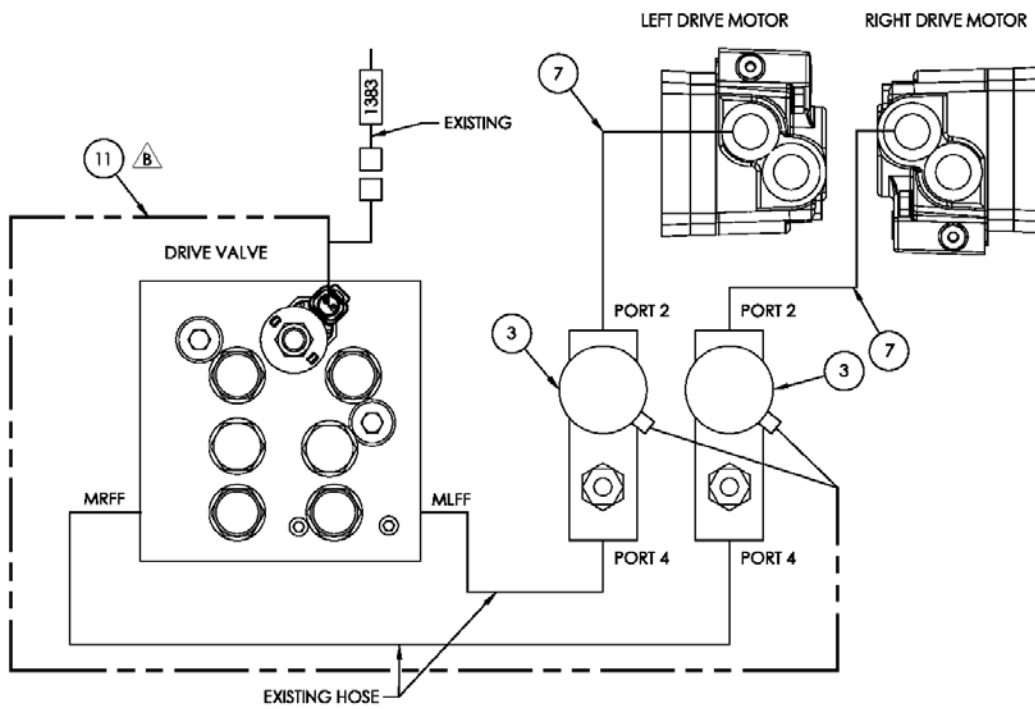

アイテム	部品番号	名前	数量	UOM
	1441779B	INSTALL, FLOW CTRL VALVE		EA
1	1441734	BRKT, DRIVE VALVES	1	EA
2	1441735	SPCR, DRIVE VALVES	1	EA
3	6019400	ASSY, FLOW CTRL, SOLENOID VALV	2	EA
	6010801	FLOW REGULATOR	1	EA
	6091987	SOLENOID VALVE NORMALLY CLOSED SPOOL TYPE	1	EA
	6019184	Coil 10 12V Deutsch DT Connector	1	EA
4	986019	WSHR FLAT .250	4	EA
5	5560369	BLT HEXHD .250 20 4.00 GR5	2	EA
6	5560004	NUT LKG .250 20	2	EA
7	1441737	HOSE 08 08ORFF STR 80OR FF	2	EA
8	100432 015	FTG, STR, 8MORFF X 8MORB	3	EA
9	100434 013	Hyd Fitting 90 Elbow ORFS(08) SAE(08)	1	EA
10	100435 003	FTG, 90 ° , 8MORFF X 8FORFF	2	EA
11	1441736	HARNESS, FLOW CONTROL	1	EA