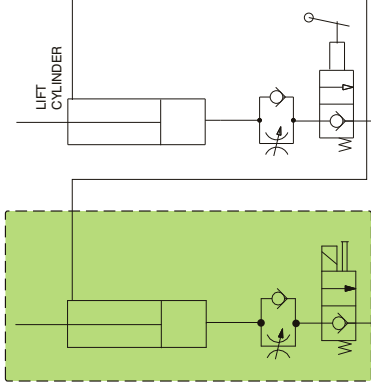

SECOND LIFT CYLINDER S3370RT, S3370RT ONLY