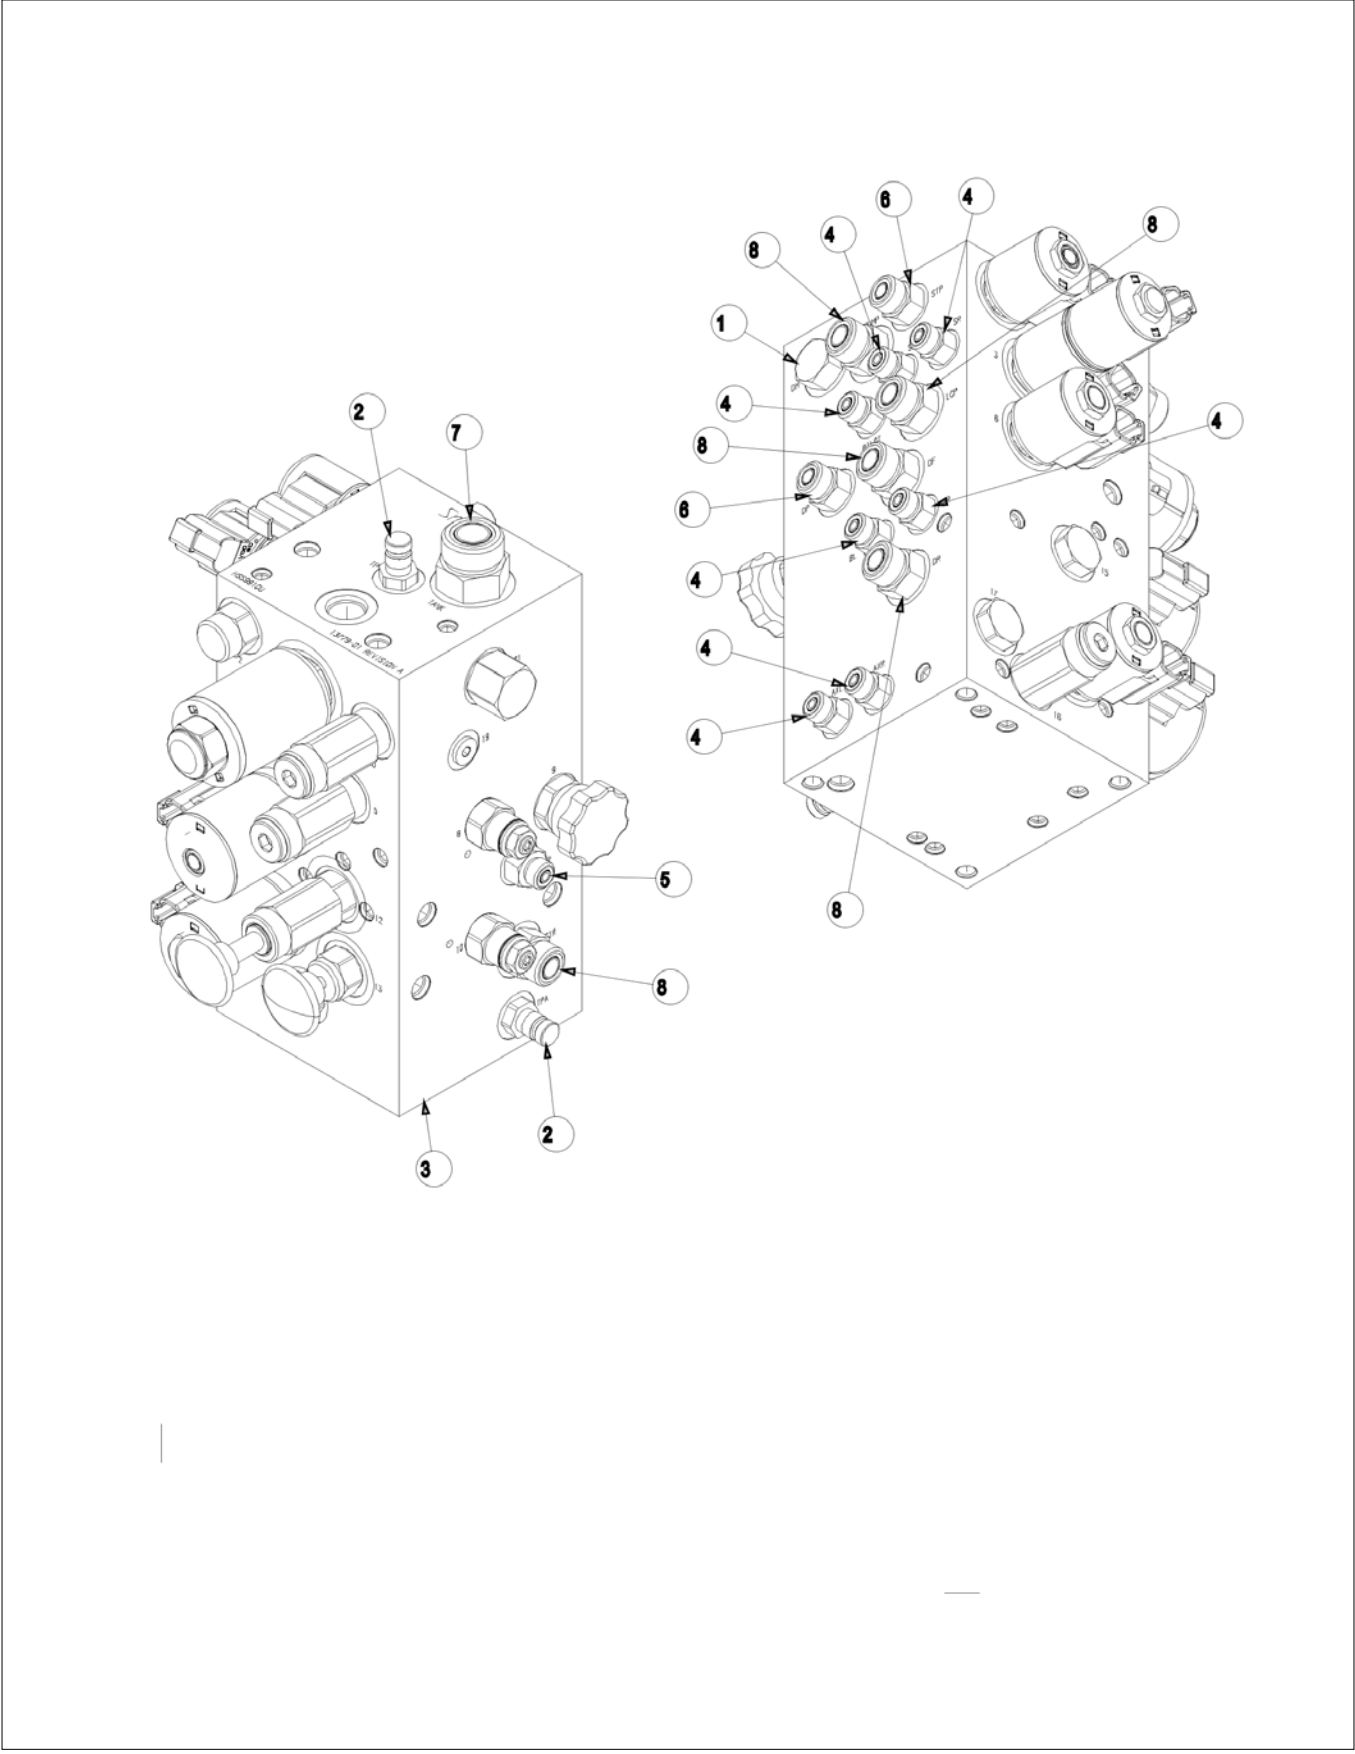

HYDRAULICS

アイテム	部品番号	名前	数量	UOM
1	7035 002	Hyd Plug SAE 08 (3/4 Thread)	1	EA
2	10996 2	Test Point UNO, 9/16	2	EA
3	13779 01	Main Manifold Block	1	EA
4	100432 002	Hyd Fitting Straight ORFS(04) SAE(04)	7	EA
5	100432 004	Hyd Fitting Straight ORFS(04) SAE(06)	1	EA
6	100432 009	Hyd Fitting Straight ORFS(06) SAE(06)	2	EA
7	100432 027	Hyd Fitting Straight ORFS(12) SAE(12)	1	EA
8	512970 000	Hyd Fitting Straight ORFS(08) SAE(08)	5	EA