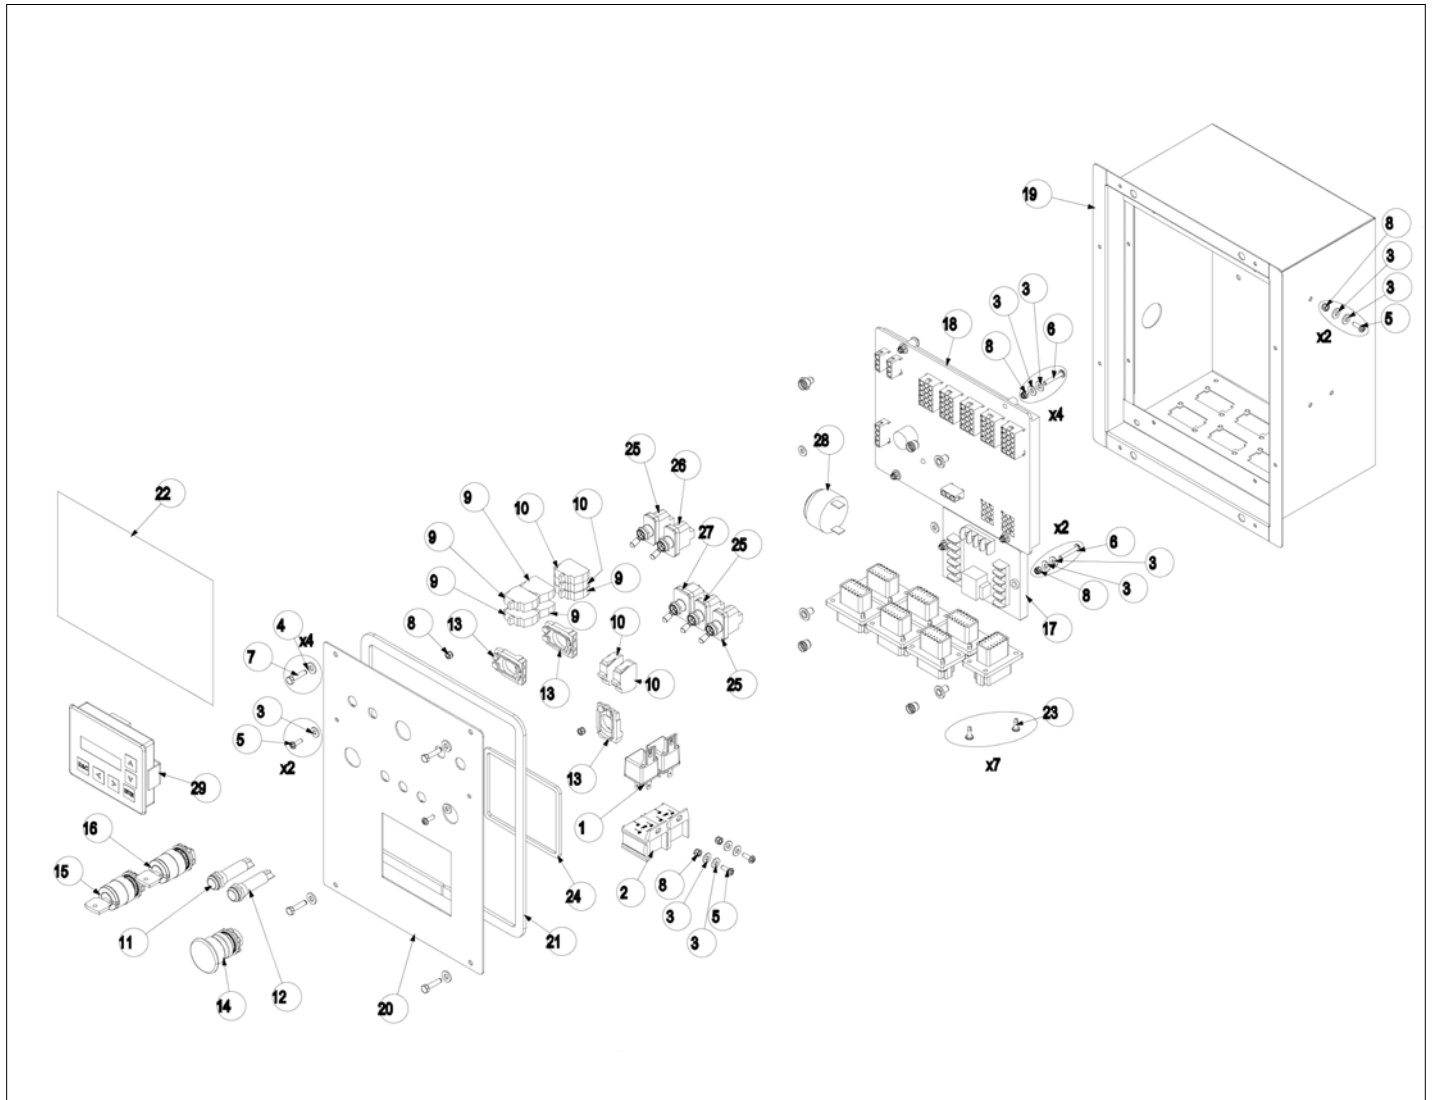

ELECTRICAL

アイテム	部品番号	名前	数量	UOM
0	13811	Lower Control Box Assembly		EA
1	3040469	RELAY SPDT 12V 30AMP SONG	2	EA
2	2065 002	Plug In Relay Base	2	EA
3	3603 04	Plain Washer	28	EA
4	3603 05	Plain Washer	4	EA
5	3604 04012	Pan Head Screw	8	EA
6	3604 04025	Pan Head Screw	6	EA
7	3610 05020	Metric Bolt	4	EA
8	3611 04	Metric Nyloc Nut	14	EA
9	10114	Contact, NO Telemac ZBE 101	5	EA
10	10118	Contact, NC Telemac ZBE 102	4	EA
11	12536 3	LED Green, 12V M12	1	EA
12	12536 4	LED Red, 12V M12	1	EA
13	12914 10	Collar	3	EA
14	12914 12	Push Button 40mm, Red	1	EA
15	12914 13	Key Switch 1 (2) 3, 455 Key	1	EA
16	12914 17	Key Switch (1) (2) (3), 421E Key	1	EA
17	13485 03	Trionics TBM	1	EA
18	13485 05	TRIONICS GP400C	1	EA
19	13810	Control Box Weld	1	EA
20	13810 5	Control Box Face Panel	1	EA
21	13811 1	Foam Seal	1	EA
22	13839 01	Decal, Lower Control Box	1	EA
23	13926 1008	Screw, T25 Pan Pozi, ZP	14	EA
24	514345 000	Gasket EZCal Display	1	EA
25	3020015	Switch, Toggle Honeywell INTI 6	3	EA
26	3020016	Switch, Toggle Honeywell INTI 7	1	EA