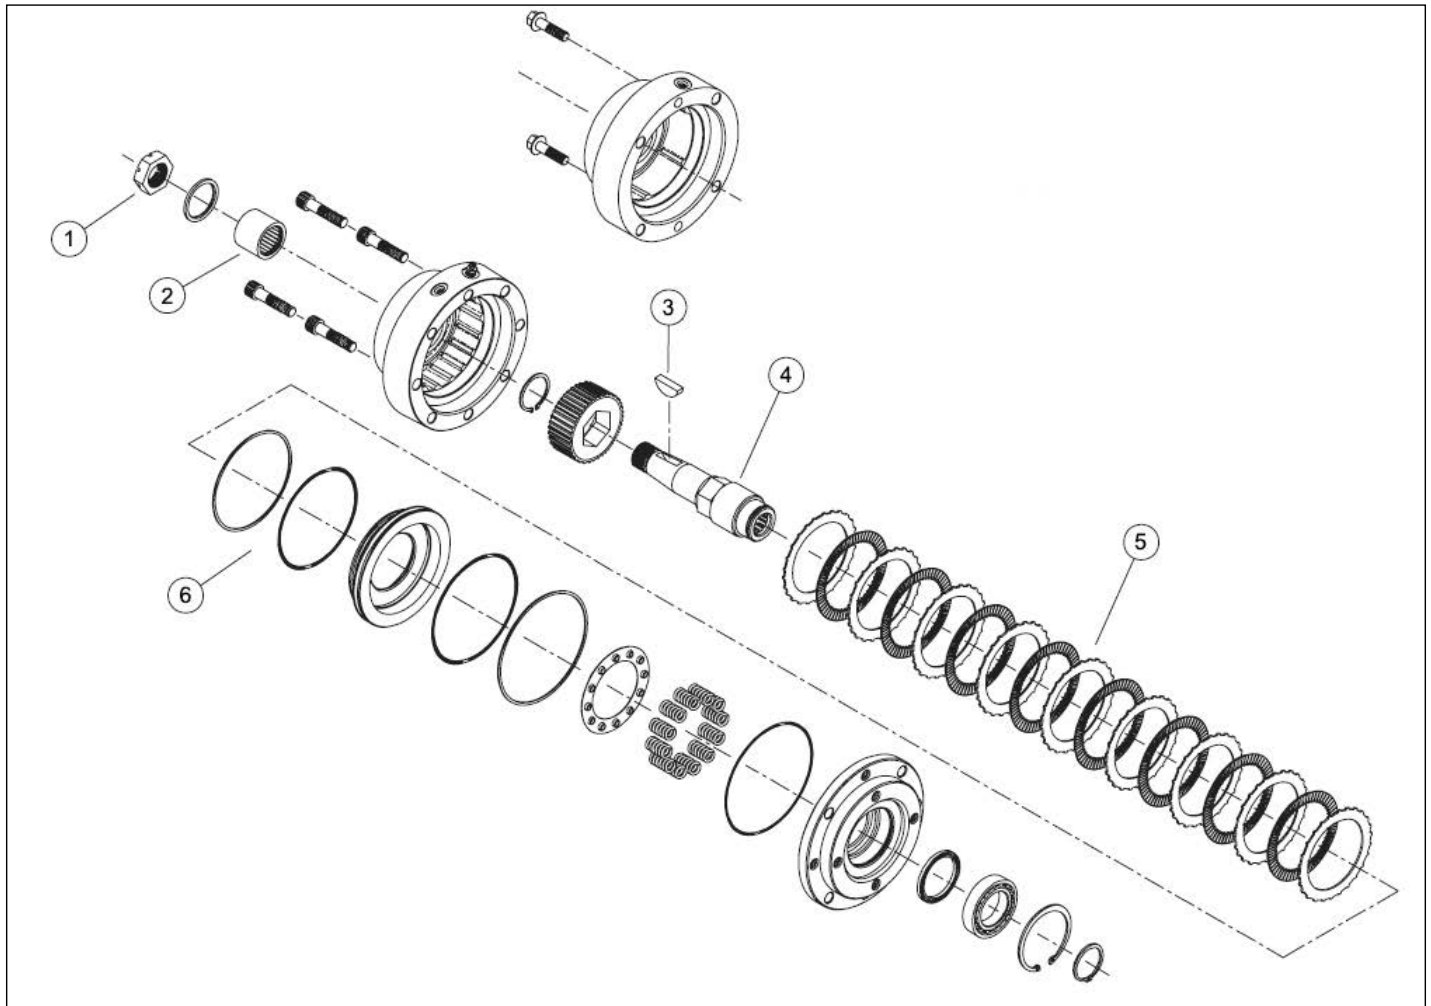

HYDRAULICS

アイテム	部品番号	名前	数量	UOM
0	510044 000	Hyd Brake	1	EA
1	12571 1	Castle Nut	1	EA
2	12571 20	Bearing Kit	1	EA
3	510045 001	Shaft Key	1	EA
4	12571 10	Output Shaft	1	EA
5	12571 30	Brake Lining Kit	1	EA
6	12571K 2	Seal Kit	1	EA