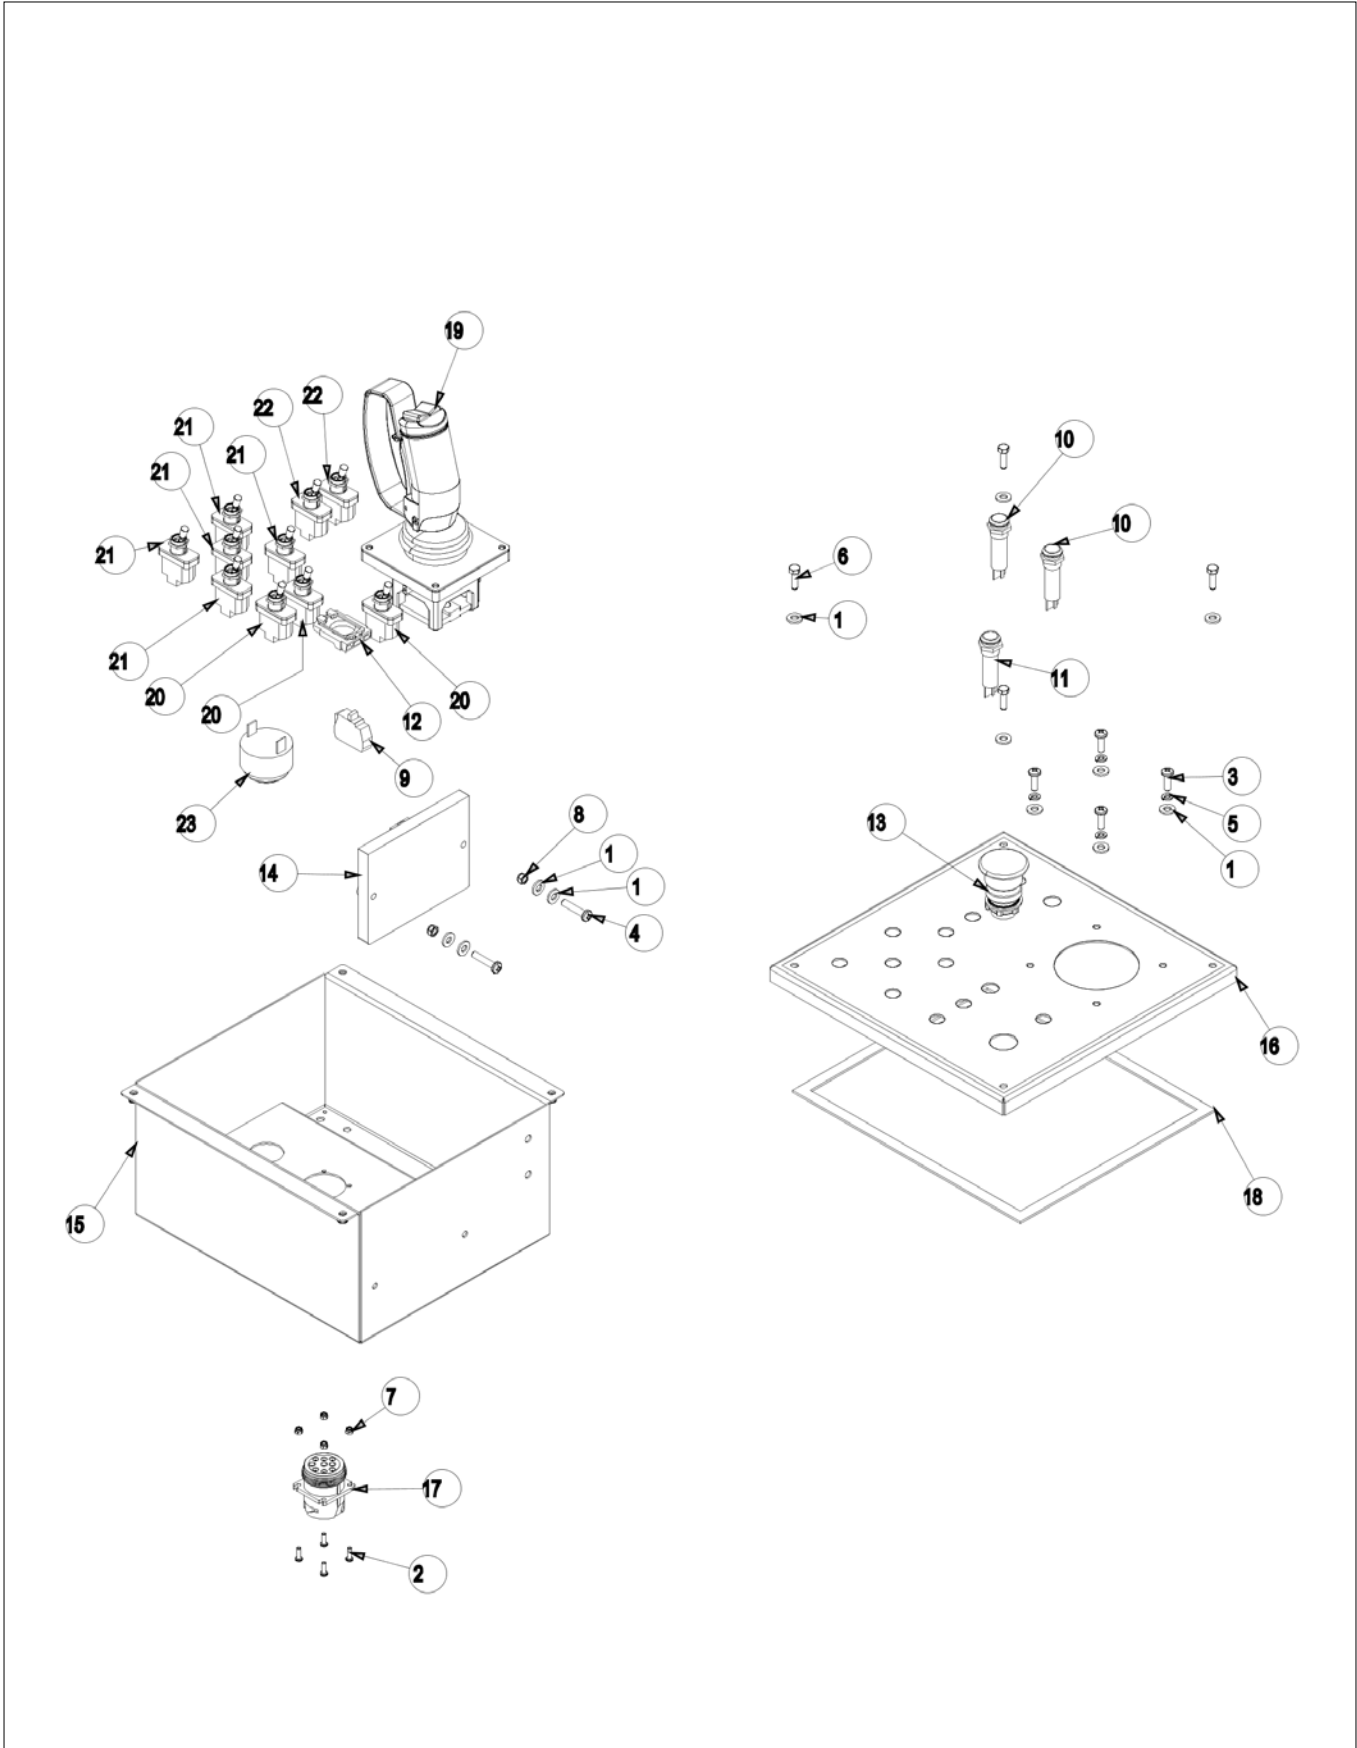

ELECTRICAL

アイテム	部品番号	名前	数量	UOM
0	13809 02	ANSI Diesel Upper Control Box		EA
1	3603 05	Plain Washer	16	EA
2	3604 03010	Pan Head Screw	4	EA
3	3604 05016	Pan Head Screw	4	EA
4	3604 05025	Pan Head Screw	2	EA
5	3605 05	Spring Washer	4	EA
6	3610 05016	Metric Bolt	4	EA
7	3611 03	Metric Nyloc Nut	4	EA
8	3611 05	Metric Nyloc Nut	6	EA
9	10118	Contact, NC Telemac ZBE 102	1	EA
10	12536 3	LED Green, 12V M12	2	EA
11	12536 4	LED Red, 12V M12	1	EA
12	12914 10	Collar	1	EA
13	12914 11	E Stop 40mm, Pull Release	1	EA
14	13485 02	Trionics Matrix	1	EA
15	13808	Control Box Base	1	EA
16	13808 01	Control Box Lid Upper	1	EA
17	13847 996	RECEPTACLE FLANGE HD10 9 96P 9 WAY	1	EA
18	13862	Foam Strip	1	EA
19	3028933	Joystick I Axis, Deadman Guard	1	EA
20	3020015	Switch, Toggle Honeywell INTI 6	3	EA
21	3020016	Switch, Toggle Honeywell INTI 7	5	EA
22	3020080	TOGGLE SWITCH	2	EA
23	3040411	Alarm Buzzer	1	EA