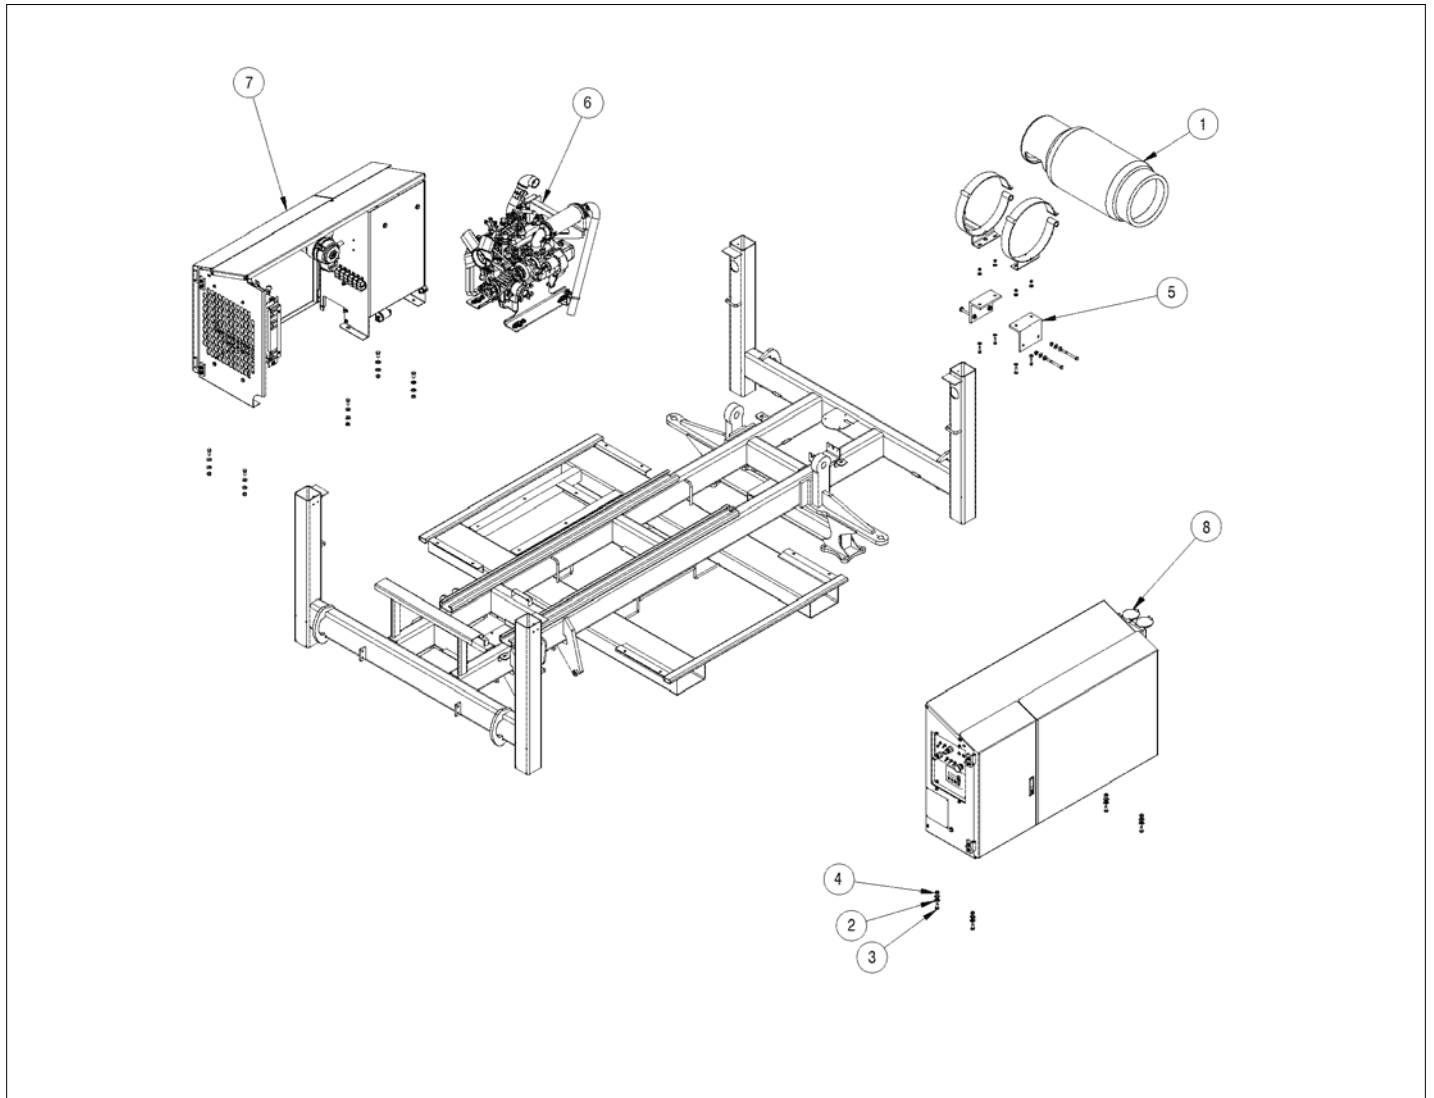

OPTIONS

アイテム	部品番号	名前	数量	UOM
1	15.8kg LPG Bottle	15.8kg LPG bottle	1	EA
2	3603 10	Plain Washer	18	EA
3	3610 10025	Metric Bolt	9	EA
4	3611 10	Metric Nyloc Nut	9	EA
5	13976	LPG bottle clamp	1	EA
6	14001	LPG Engine Assembly	1	EA
7	14003	Engine cabinet assembly	1	EA
8	13864A	Hydraulic Cabinet Assembly	1	EA