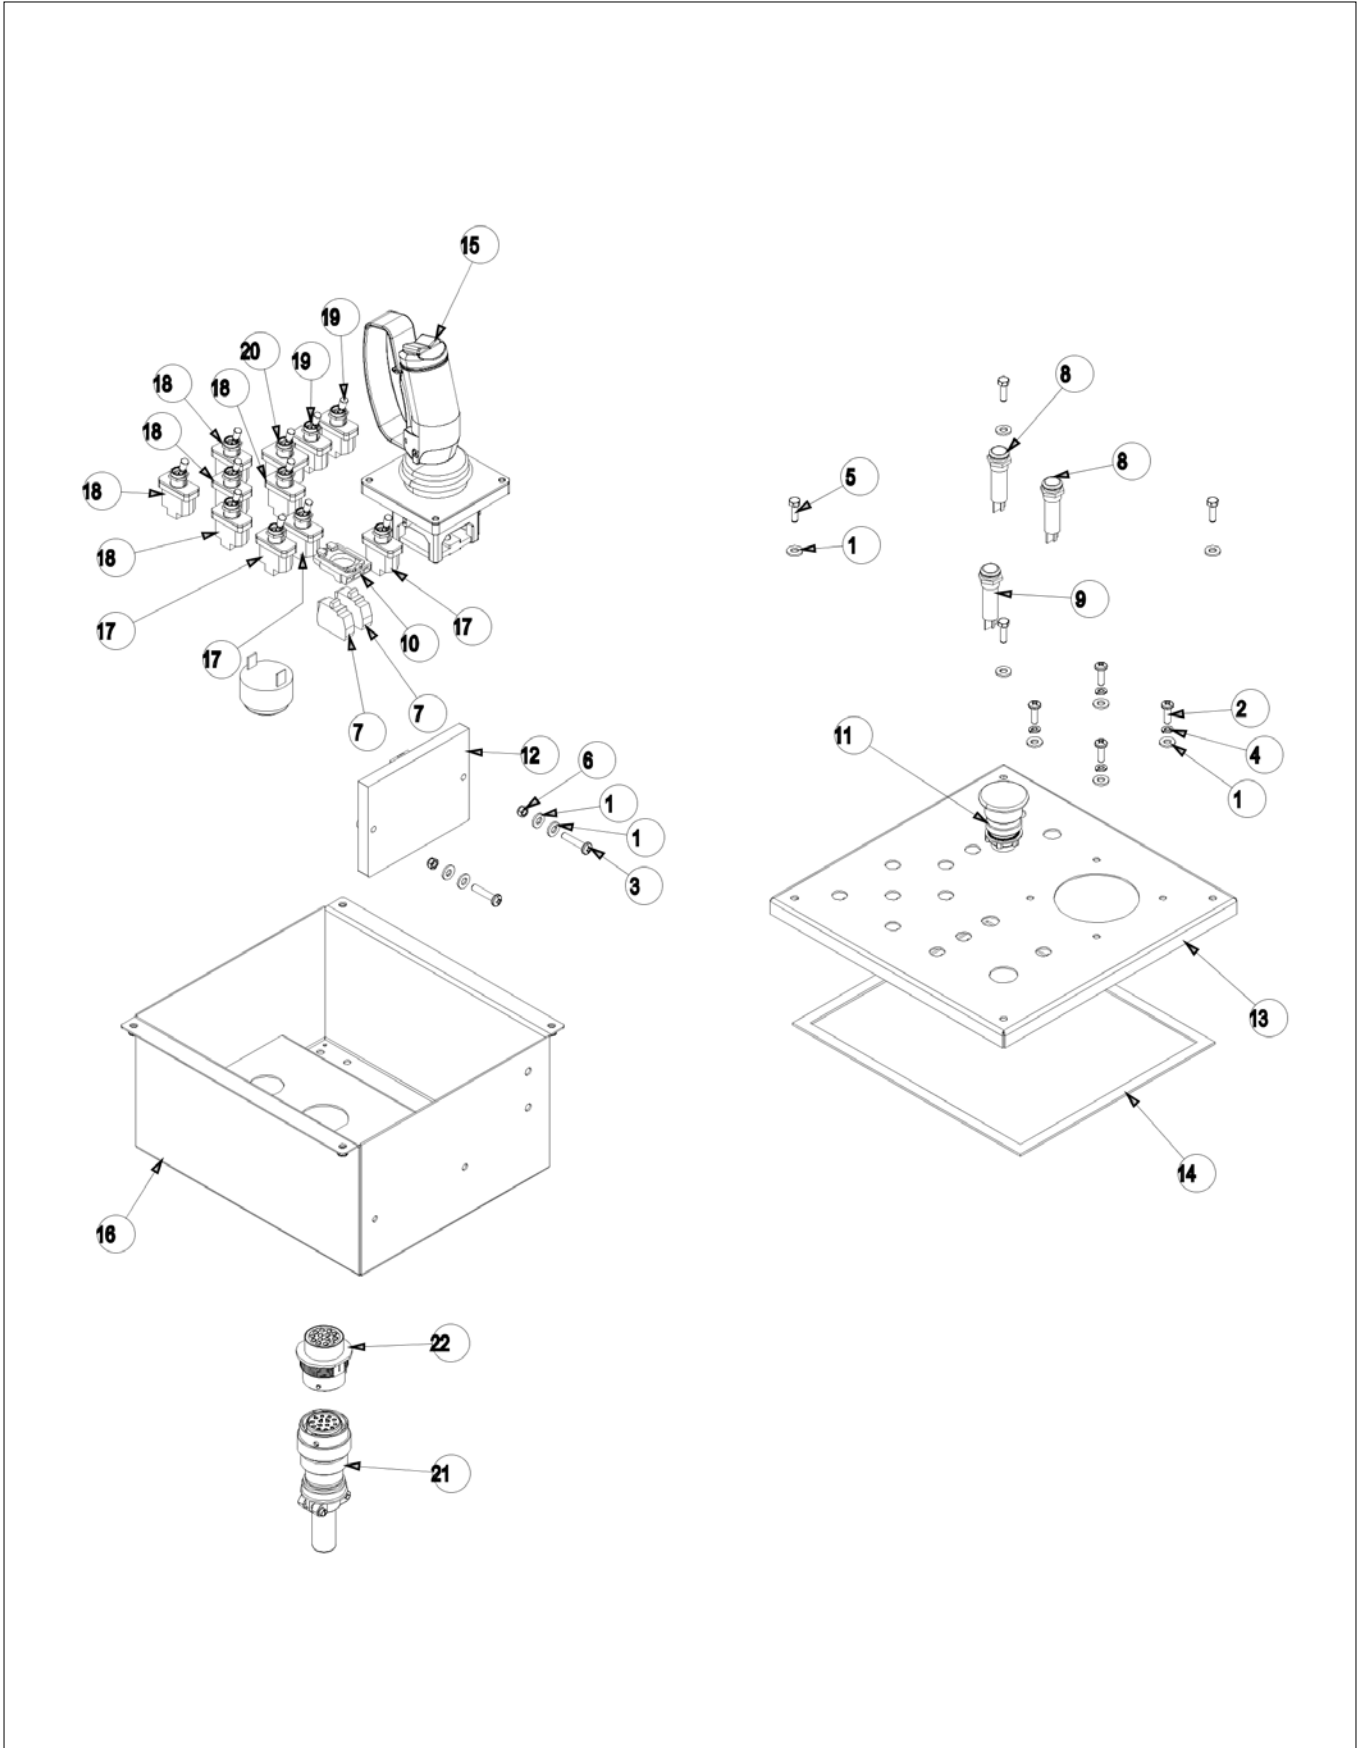

ELECTRICAL

アイテム	部品番号	名前	数量	UOM
0	14023 03	ANSI Petrol/LPG Upper Control Box		EA
1	3603 05	Plain Washer	16	EA
2	3604 05016	Pan Head Screw	4	EA
3	3604 05025	Pan Head Screw	2	EA
4	3605 05	Spring Washer	4	EA
5	3610 05016	Metric Bolt	4	EA
6	3611 05	Metric Nyloc Nut	6	EA
7	10118	Contact, NC Telemac ZBE 102	2	EA
8	12536 3	LED Green, 12V M12	2	EA
9	12536 4	LED Red, 12V M12	1	EA
10	12914 10	Collar	1	EA
11	12914 11	E Stop 40mm, Pull Release	1	EA
12	13485 02	Trionics Matrix	1	EA
13	13808 01	Control Box Lid Upper	1	EA
14	13862	Foam Strip	1	EA
15	3028933	Joystick I Axis, Deadman Guard	1	EA
16	14022	Control Box Base Upper	1	EA
17	3020015	Switch, Toggle Honeywell INTI 6	3	EA
18	3020016	Switch, Toggle Honeywell INTI 7	5	EA
19	3020080	TOGGLE SWITCH	2	EA
20	3020097	Switch, Toggle Honeywell 2NTI 3	1	EA
21	3049861	Plug, HD30, 14 Way	1	EA
22	3049862	Receptacle, Flgd HD30, 14 Way	10	EA