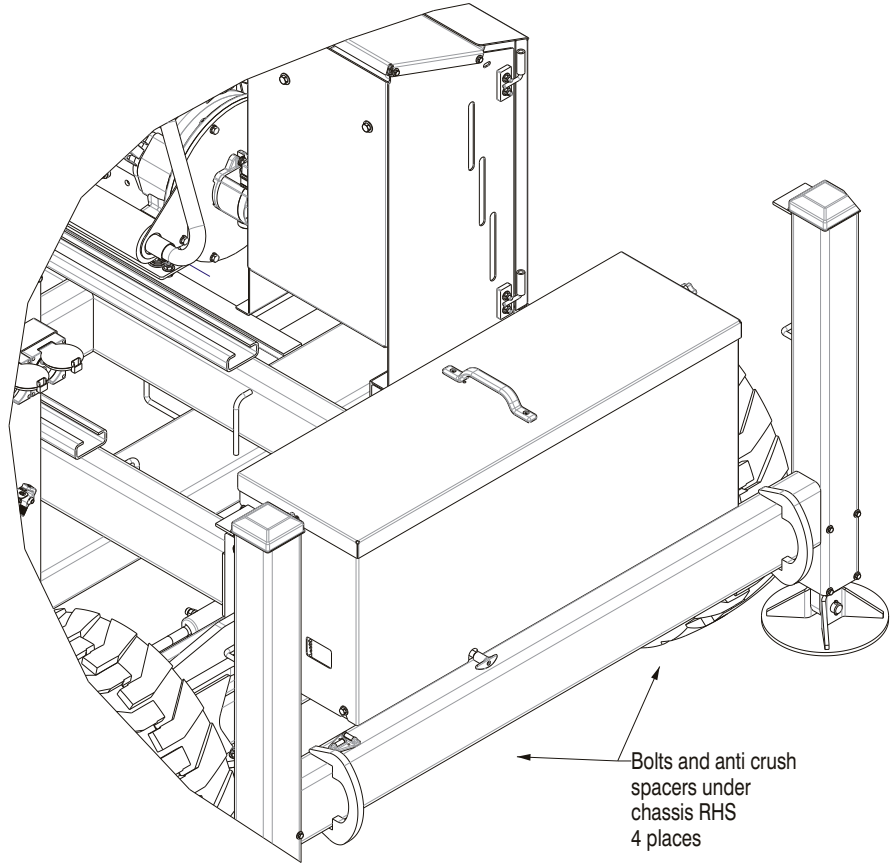

アイテム	部品番号	名前	数量	UOM
0	13809 03	ANSI Petrol/LPG Upper Control Box Assembly		EA
1	3603 05	Plain Washer	16	EA
2	3604 03010	Pan Head Screw	4	EA
3	3604 05016	Pan Head Screw	4	EA
4	3604 05025	Pan Head Screw	2	EA
5	3605 05	Spring Washer	4	EA
6	3610 05016	Metric Bolt	4	EA
7	3611 03	Metric Nyloc Nut	4	EA
8	3611 05	Metric Nyloc Nut	6	EA
9	10118	Contact, NC Telemac ZBE 102	2	EA
10	12536 3	LED Green, 12V M12	2	EA
11	12536 4	LED Red, 12V M12	1	EA
12	12914 10	Collar	1	EA
13	12914 11	E Stop 40mm, Pull Release	1	EA
14	13485 02	Trionics Matrix	1	EA
15	13808	Control Box Base	1	EA
16	13808 01	Control Box Lid Upper	1	EA
17	13847 996	RECEPTACLE FLANGE HD10 9 96P 9 WAY	1	EA
18	13862	Foam Strip	1	EA
19	3028933	Joystick I Axis, Deadman Guard	1	EA
20	3020015	Switch, Toggle Honeywell INTI 6	3	EA
21	3020016	Switch, Toggle Honeywell INTI 7	5	EA
22	3020080	TOGGLE SWITCH	2	EA
23	3020097	Switch, Toggle Honeywell 2NTI 3	1	EA
24	3040411	Alarm Buzzer	1	EA