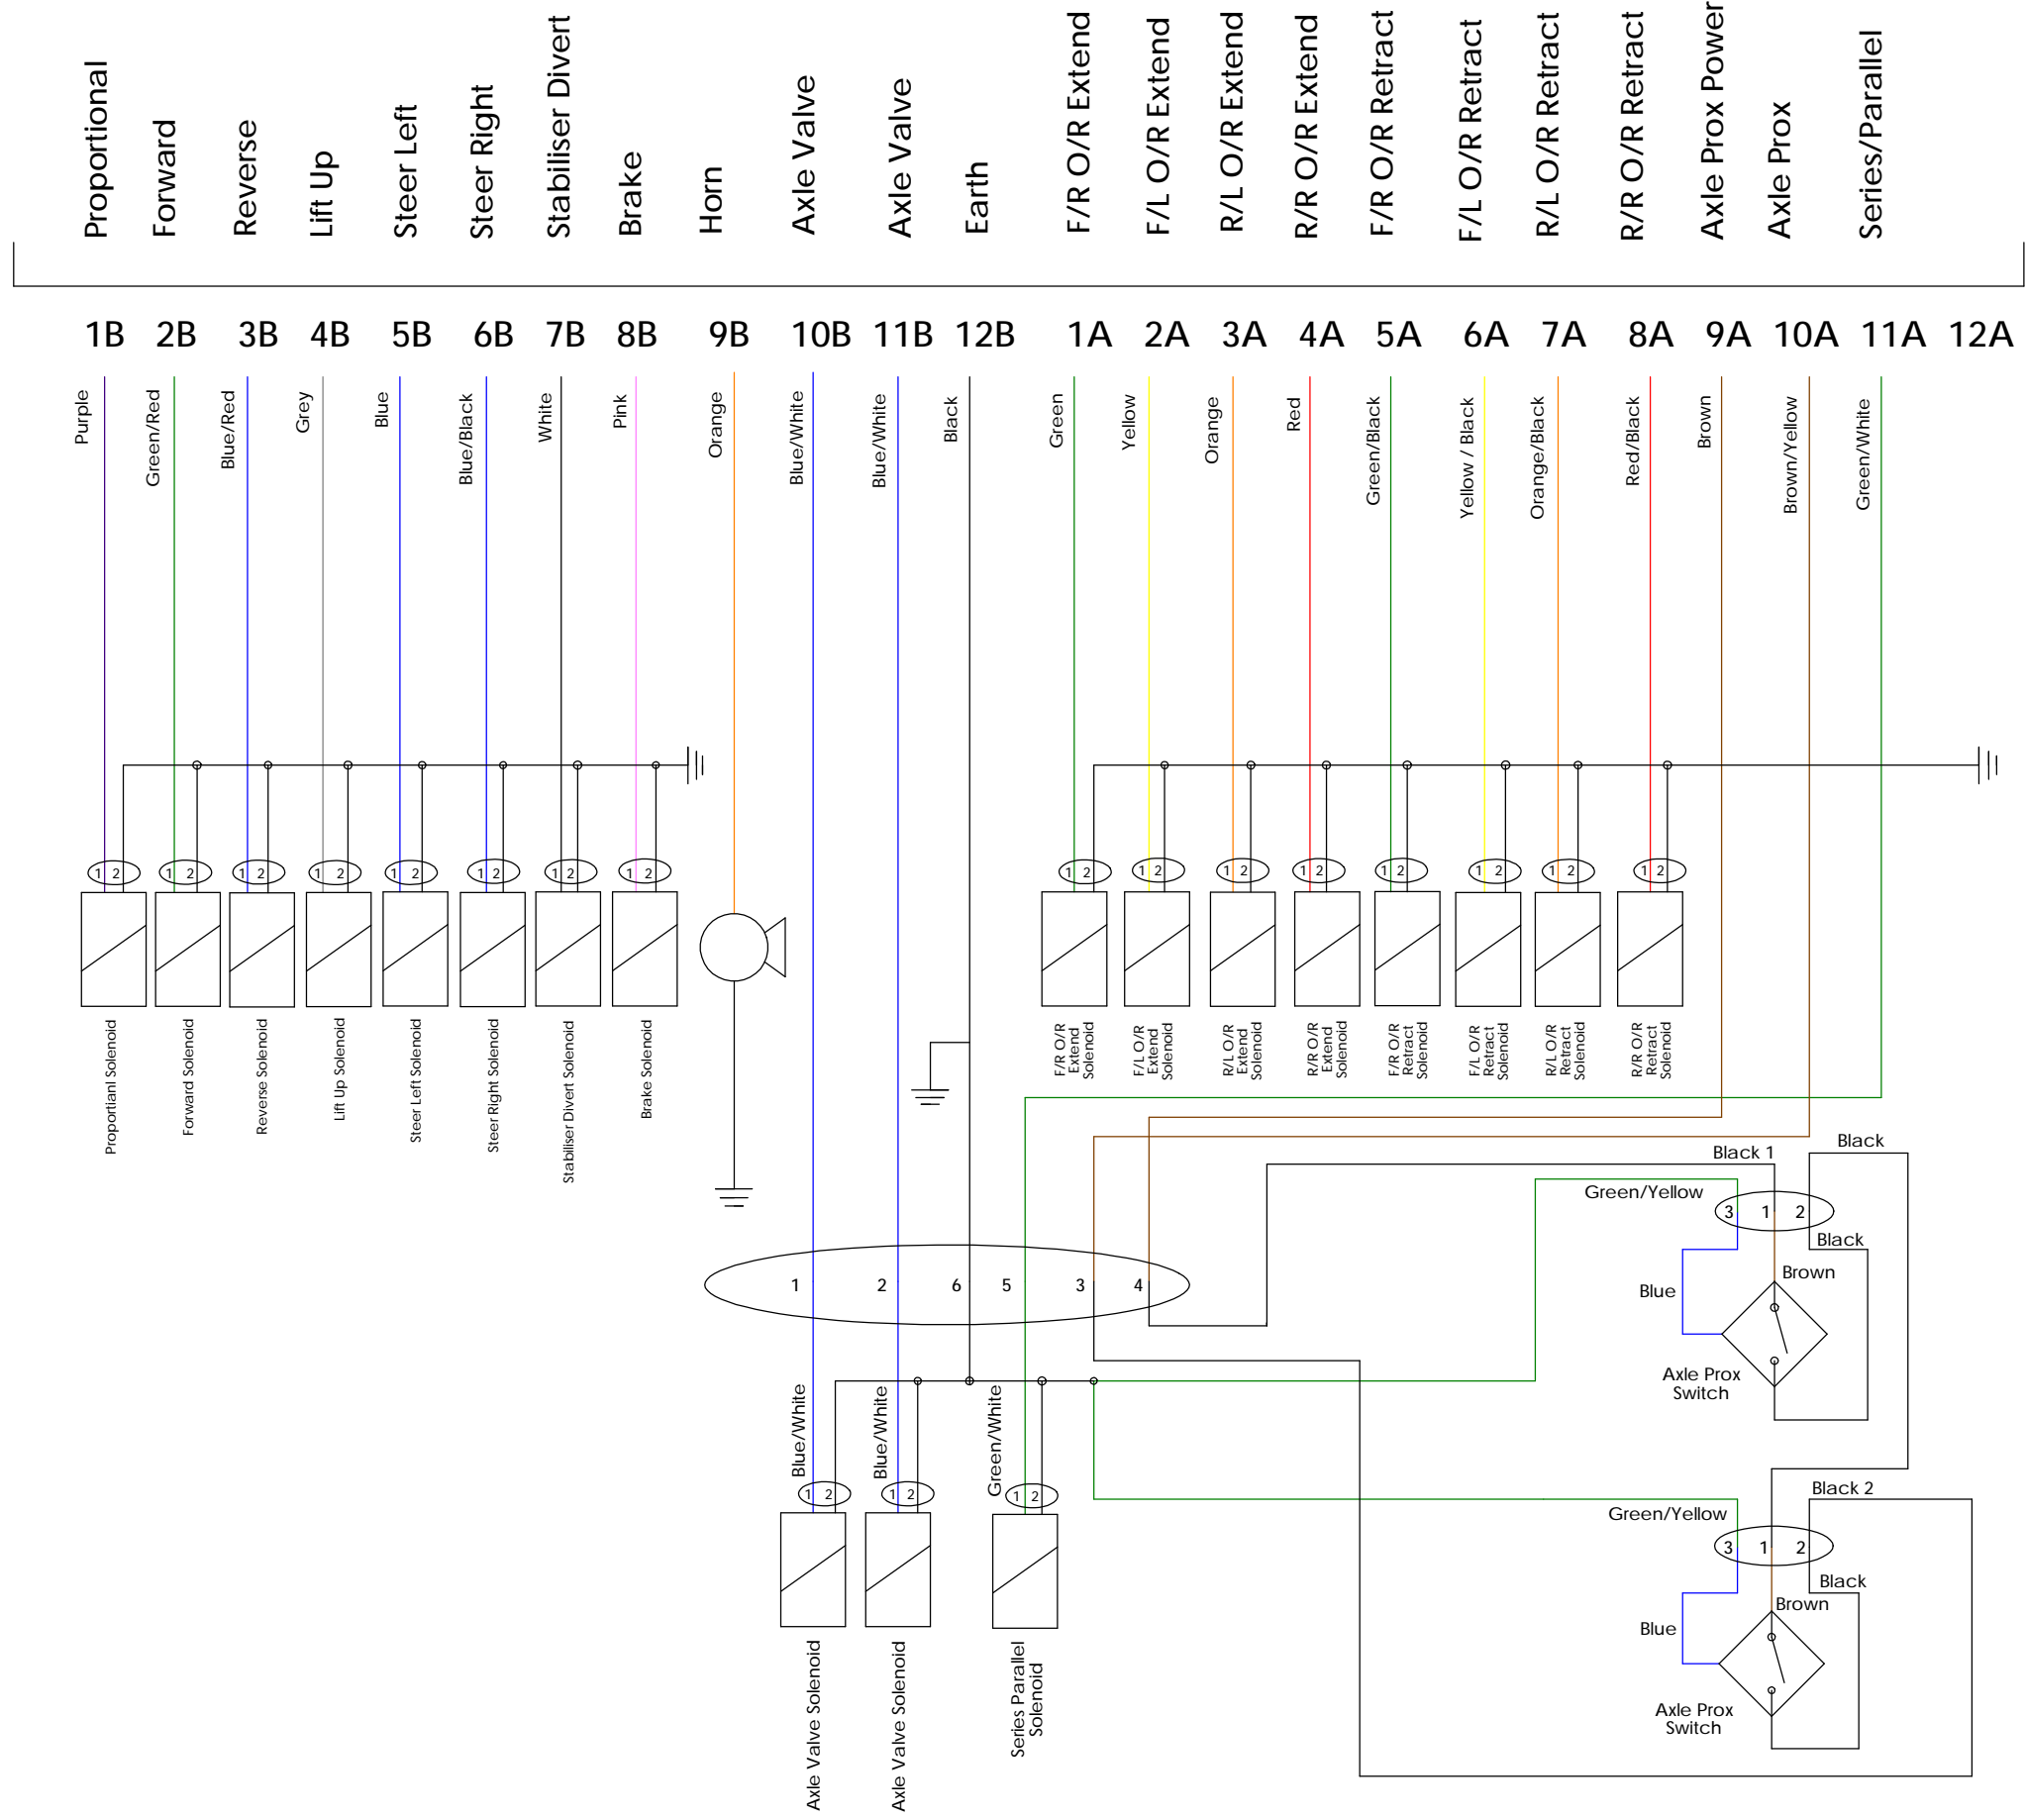

Hydraulic Compartment