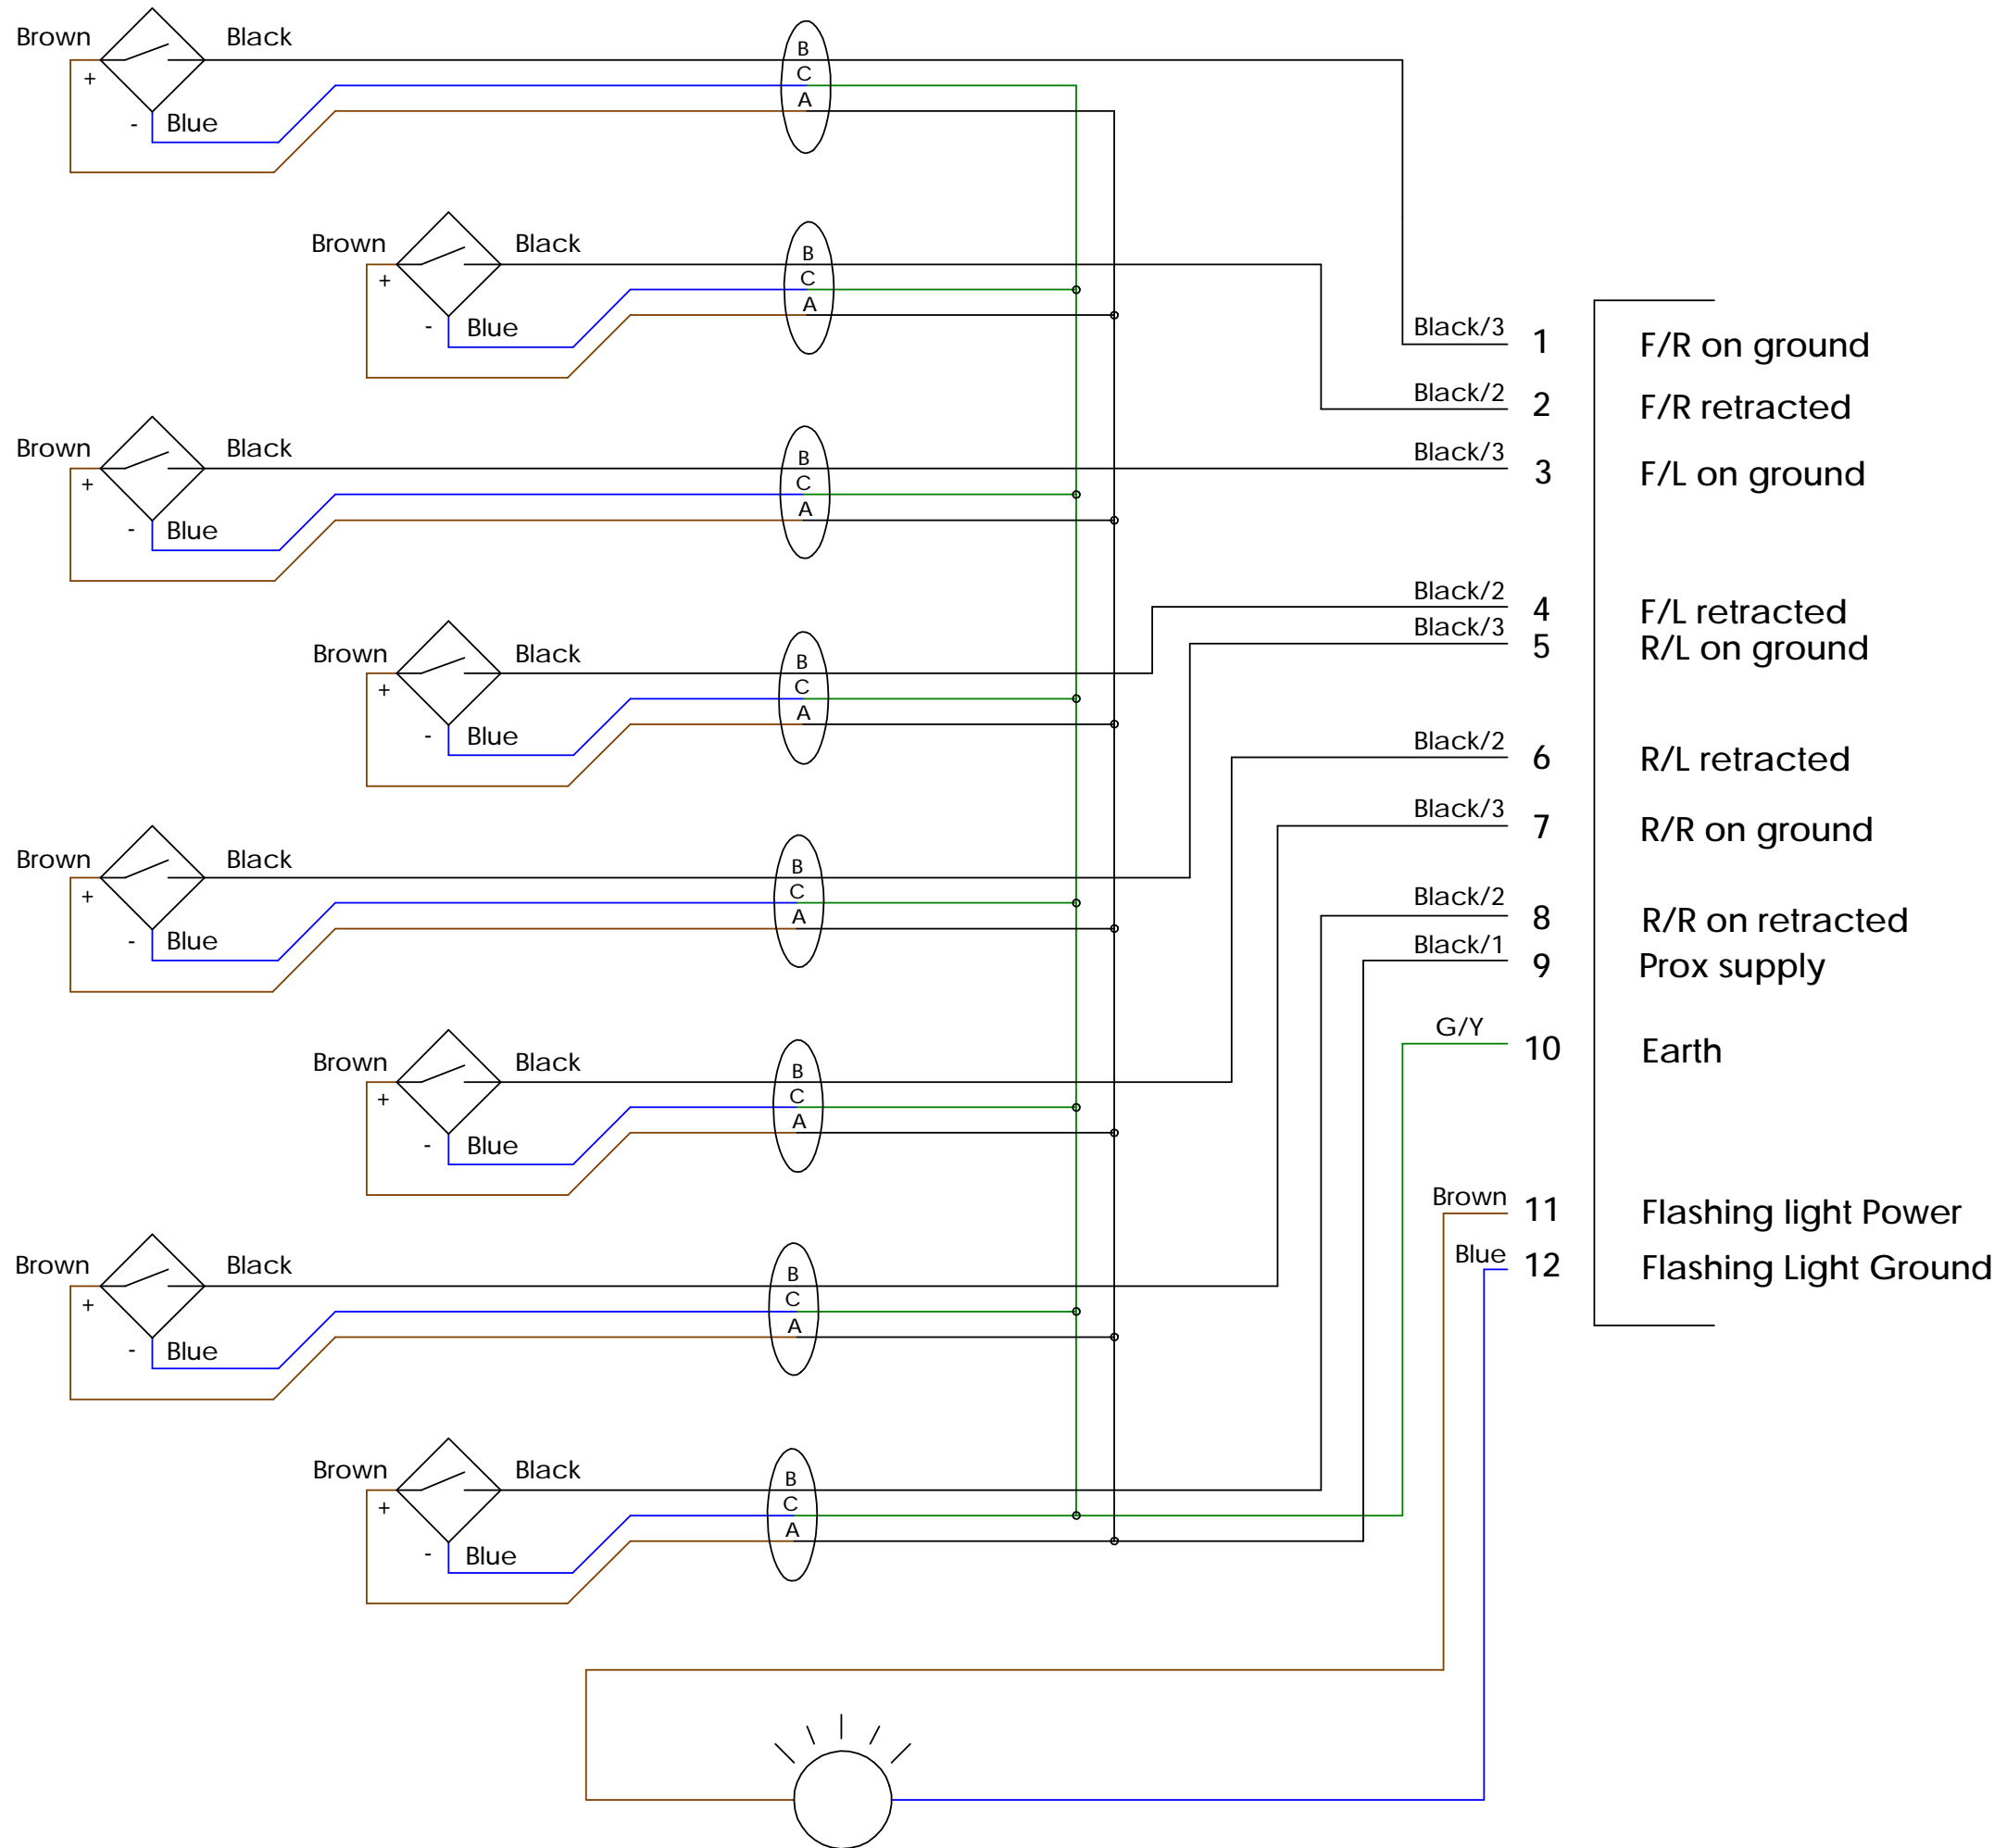

Outriggers