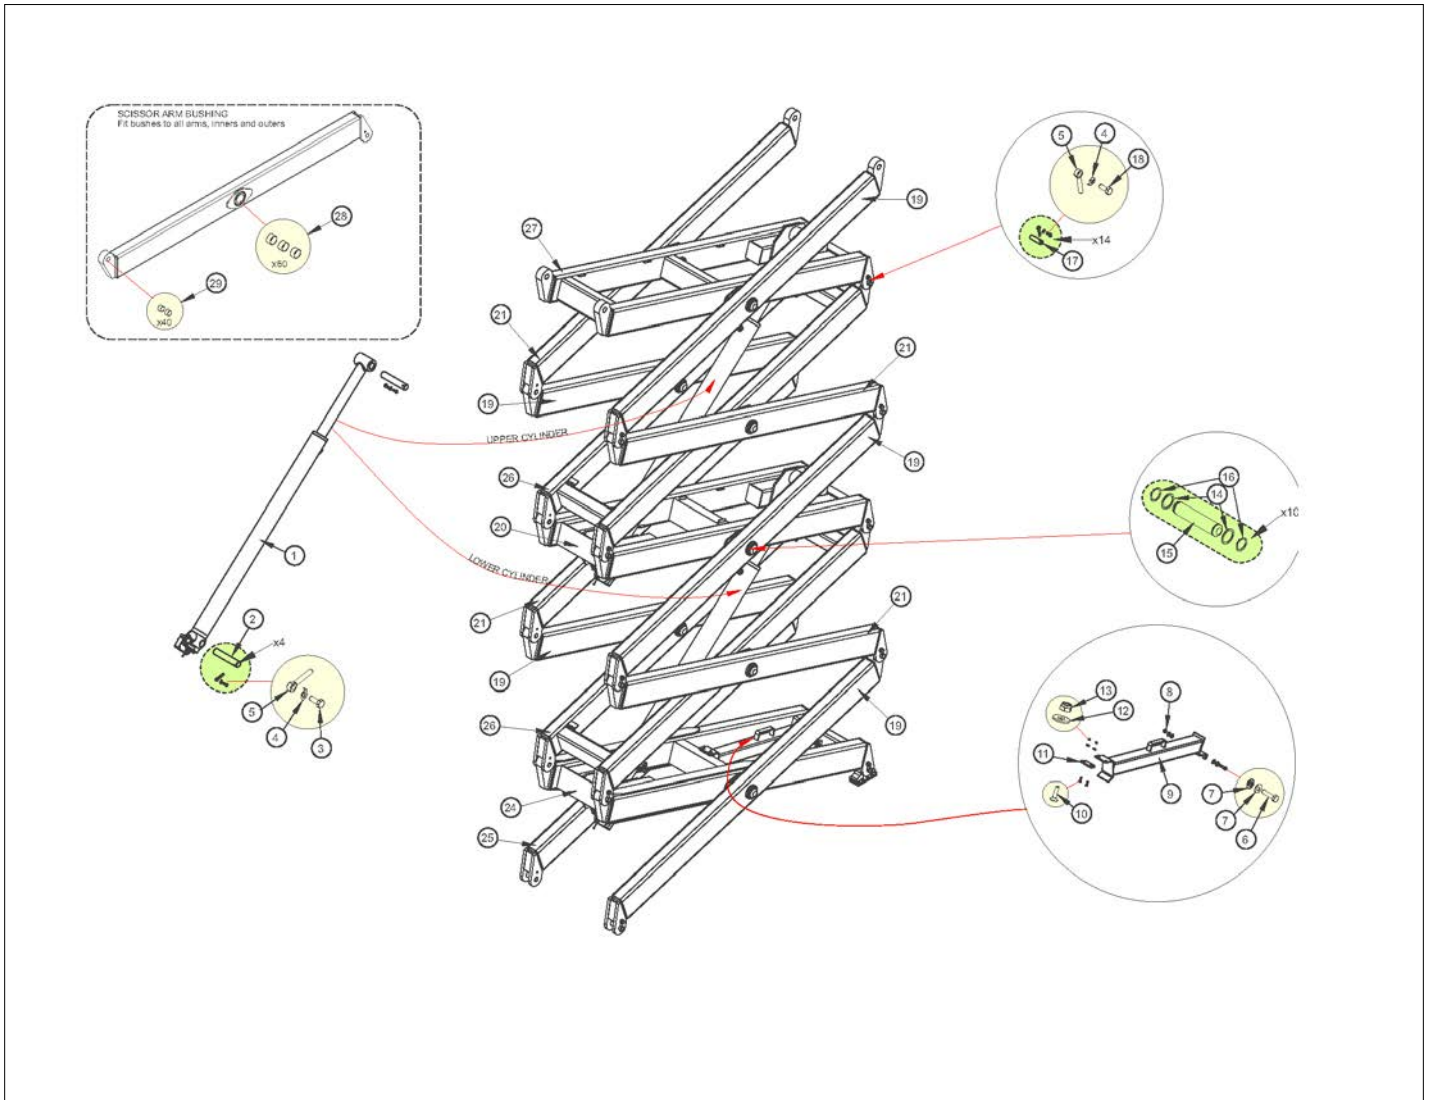

REPAIR PARTS

アイテム	部品番号	名前	数量	UOM
1	13906 01	Lower Lift Cylinder	1	EA
2	9292	Pin	4	EA
3	3610 10020	Metric Bolt	4	EA
4	11492 3	Tab Washer	20	EA
5	8626	Pin Keeper	20	EA
6	3610 10120	Metric Bolt	1	EA
7	3603 10	Plain Washer	4	EA
8	3611 10	Metric Nyloc Nut	1	EA
9	11380	Safety Prop	1	EA
10	3606 06025	Countersunk Socket Head Screw	2	EA
11	11143 2	Wear Pad	1	EA
12	3603 06	Plain Washer	2	EA
13	3611 06	Metric Nyloc Nut	2	EA
14	3629 5062L	Washer, Scissor Pivot	20	EA
15	11804	Scissor Pivot Pin	10	EA
16	3619 5	External Circlip	20	EA
17	8699	Pin	16	EA
18	3610 10025	Metric Bolt	16	EA
19	12529	Arm, outer, mid right hand weld	5	EA
20	12588	Arm, inner, 2 cylinder weld	1	EA
21	12530	Arm, outer, mid left hand weld	4	EA
24	13823	Arm, inner, lower weld	1	EA
25	12713	Arm, outer, lower right weld	1	EA
26	12906	Arm, inner weld	2	EA
27	12621	Arm, inner, top weld	1	EA
28	3624 2	Permaglide Bush	60	EA
29	3624 3	Permaglide Bush	40	EA
30	13906 02	Upper Lift Cylinder (Not Shown)	1	EA