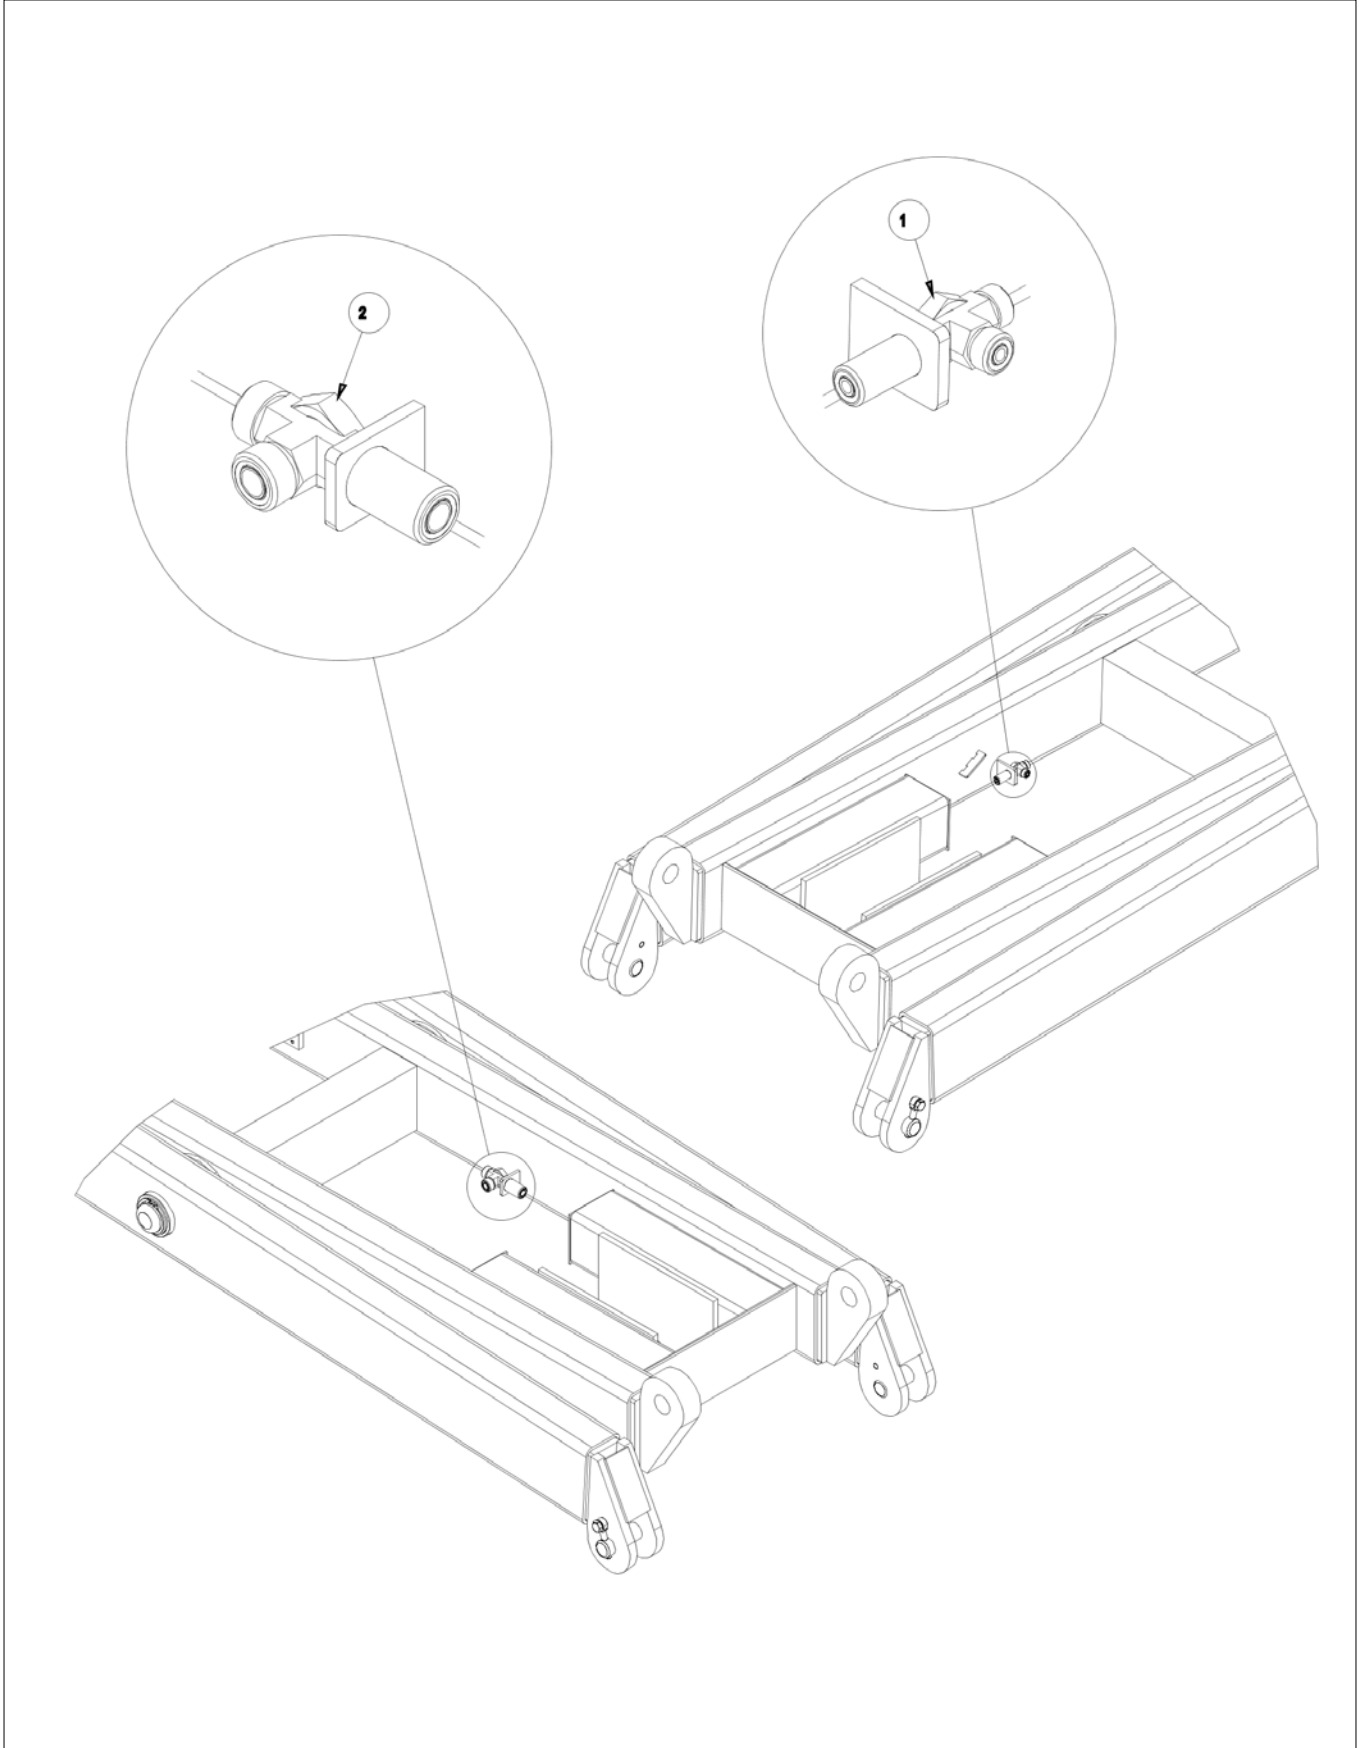

REPAIR PARTS

アイテム	部品番号	名前	数量	UOM
1	13782 04	Hyd Tee Bulkhead Run ORFS(04) x3	1	EA
2	512986 000	Hyd Tee Bulkhead Run ORFS(08) x3	1	EA