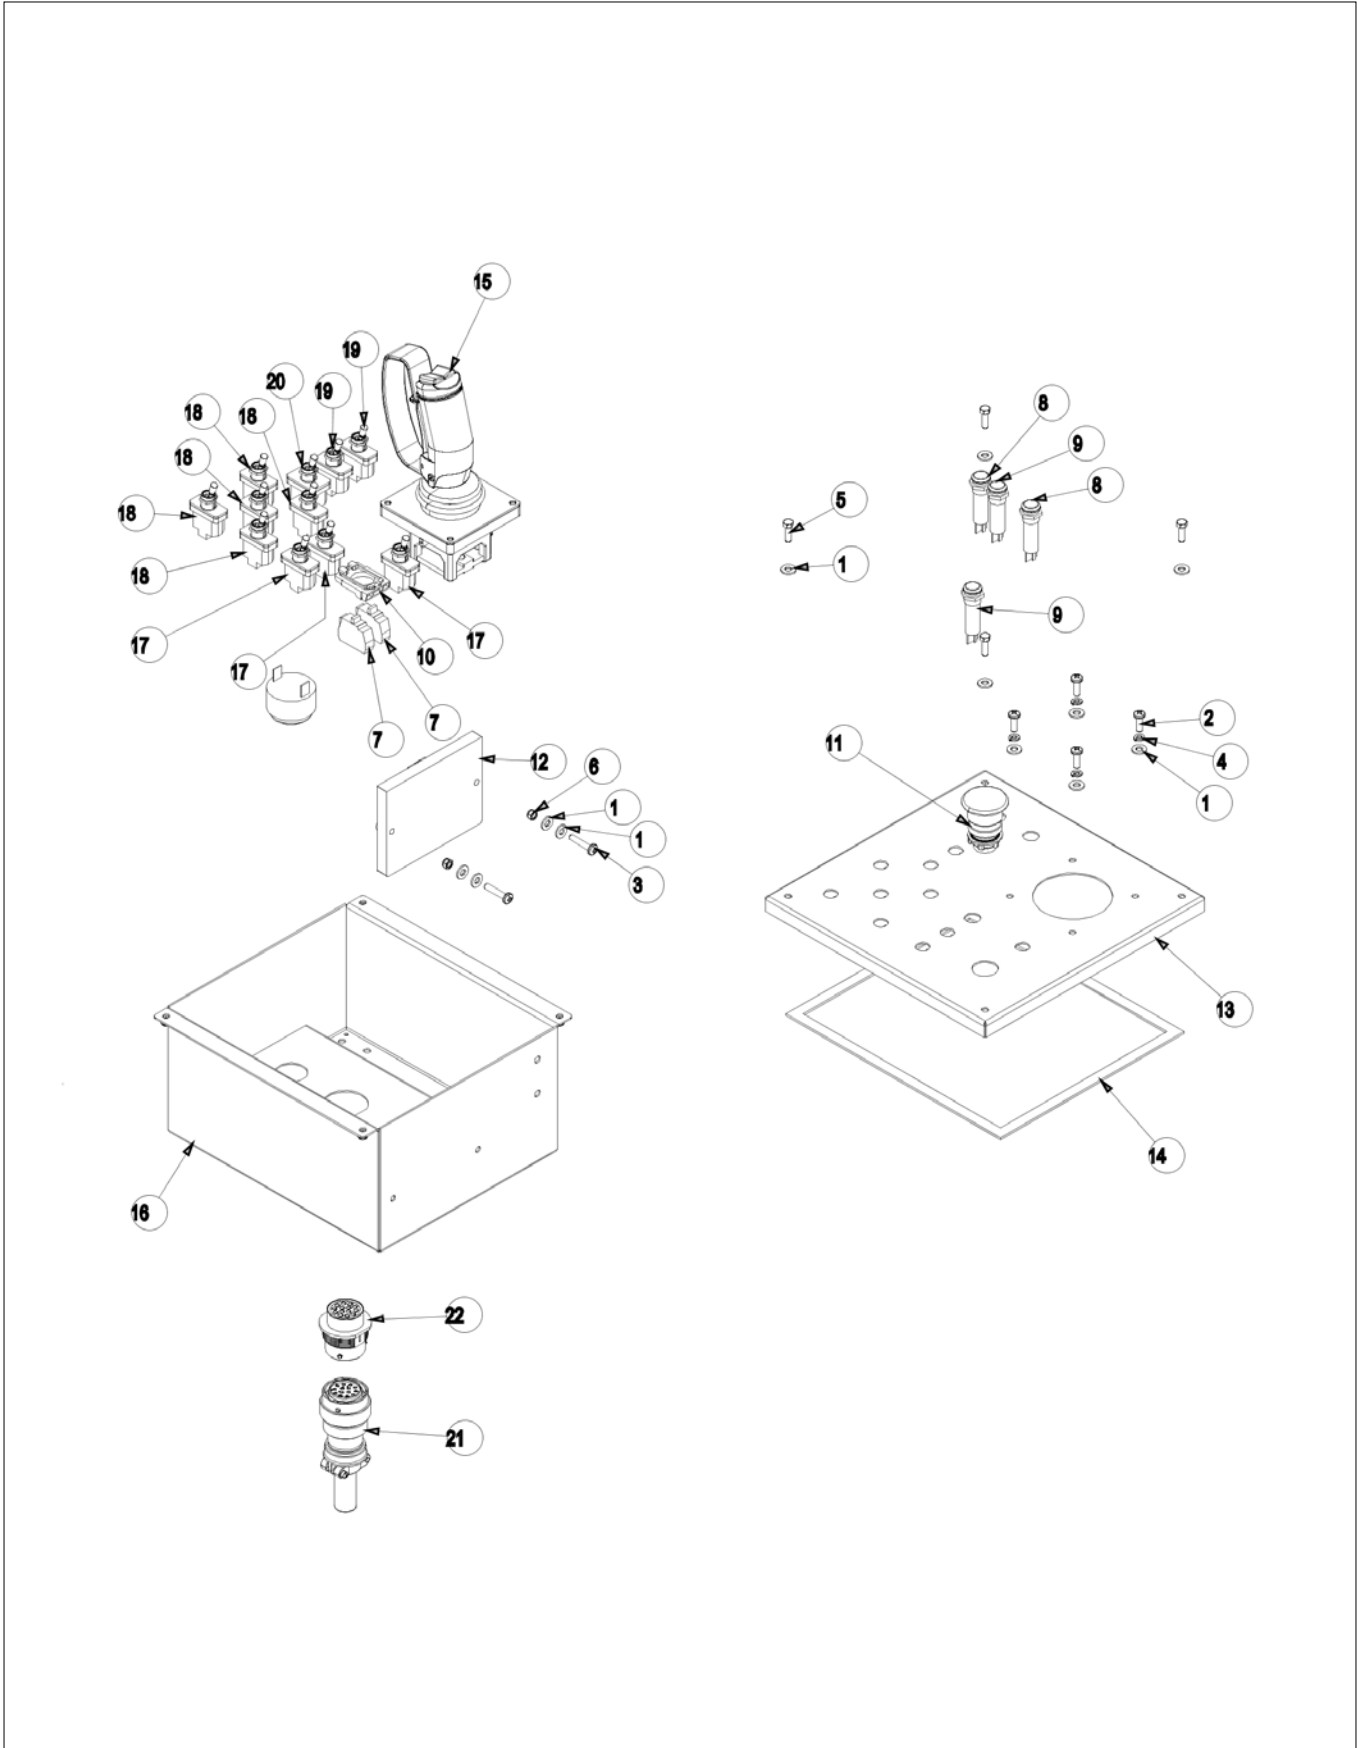

ELECTRICAL

アイテム	部品番号	名前	数量	UOM
0	14023 01	Upper Control Box Assembly		EA
1	3603 05	Plain Washer	16	EA
2	3604 05016	Pan Head Screw	4	EA
3	3604 05025	Pan Head Screw	2	EA
4	3605 05	Spring Washer	4	EA
5	3610 05016	Metric Bolt	4	EA
6	3611 05	Metric Nyloc Nut	6	EA
7	10118	Contact, NC Telemac ZBE 102	2	EA
8	12536 3	LED Green, 12V M12	2	EA
9	12536 4	LED Red, 12V M12	2	EA
10	12914 10	Collar	1	EA
11	12914 11	E Stop 40mm, Pull Release	1	EA
12	13485 02	Trionics Matrix	1	EA
13	13808 01	Control Box Lid Upper	1	EA
14	13862	Foam Strip	1	EA
15	3028933	Joystick I Axis, Deadman Guard	1	EA
16	14022	Control Box Base Upper	1	EA
17	3020015	Switch, Toggle Honeywell INTI 6	3	EA
18	3020016	Switch, Toggle Honeywell INTI 7	5	EA
19	3020080	TOGGLE SWITCH	2	EA
20	3020097	Switch, Toggle Honeywell 2NTI 3	1	EA
21	3049861	Plug, HD30, 14 Way	1	EA
22	3049862	Receptacle, Flgd HD30, 14 Way	1	EA