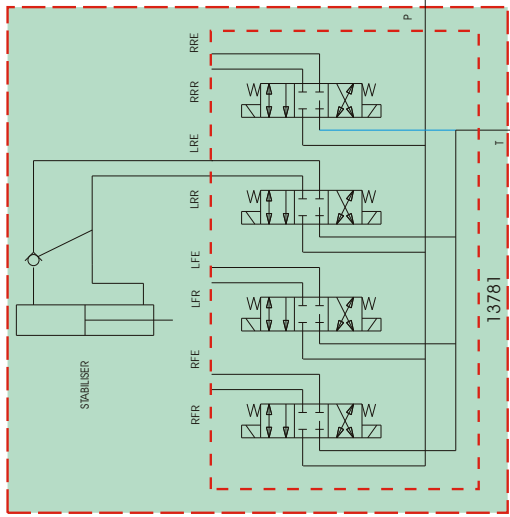

24 VDC MACHINES ONLY