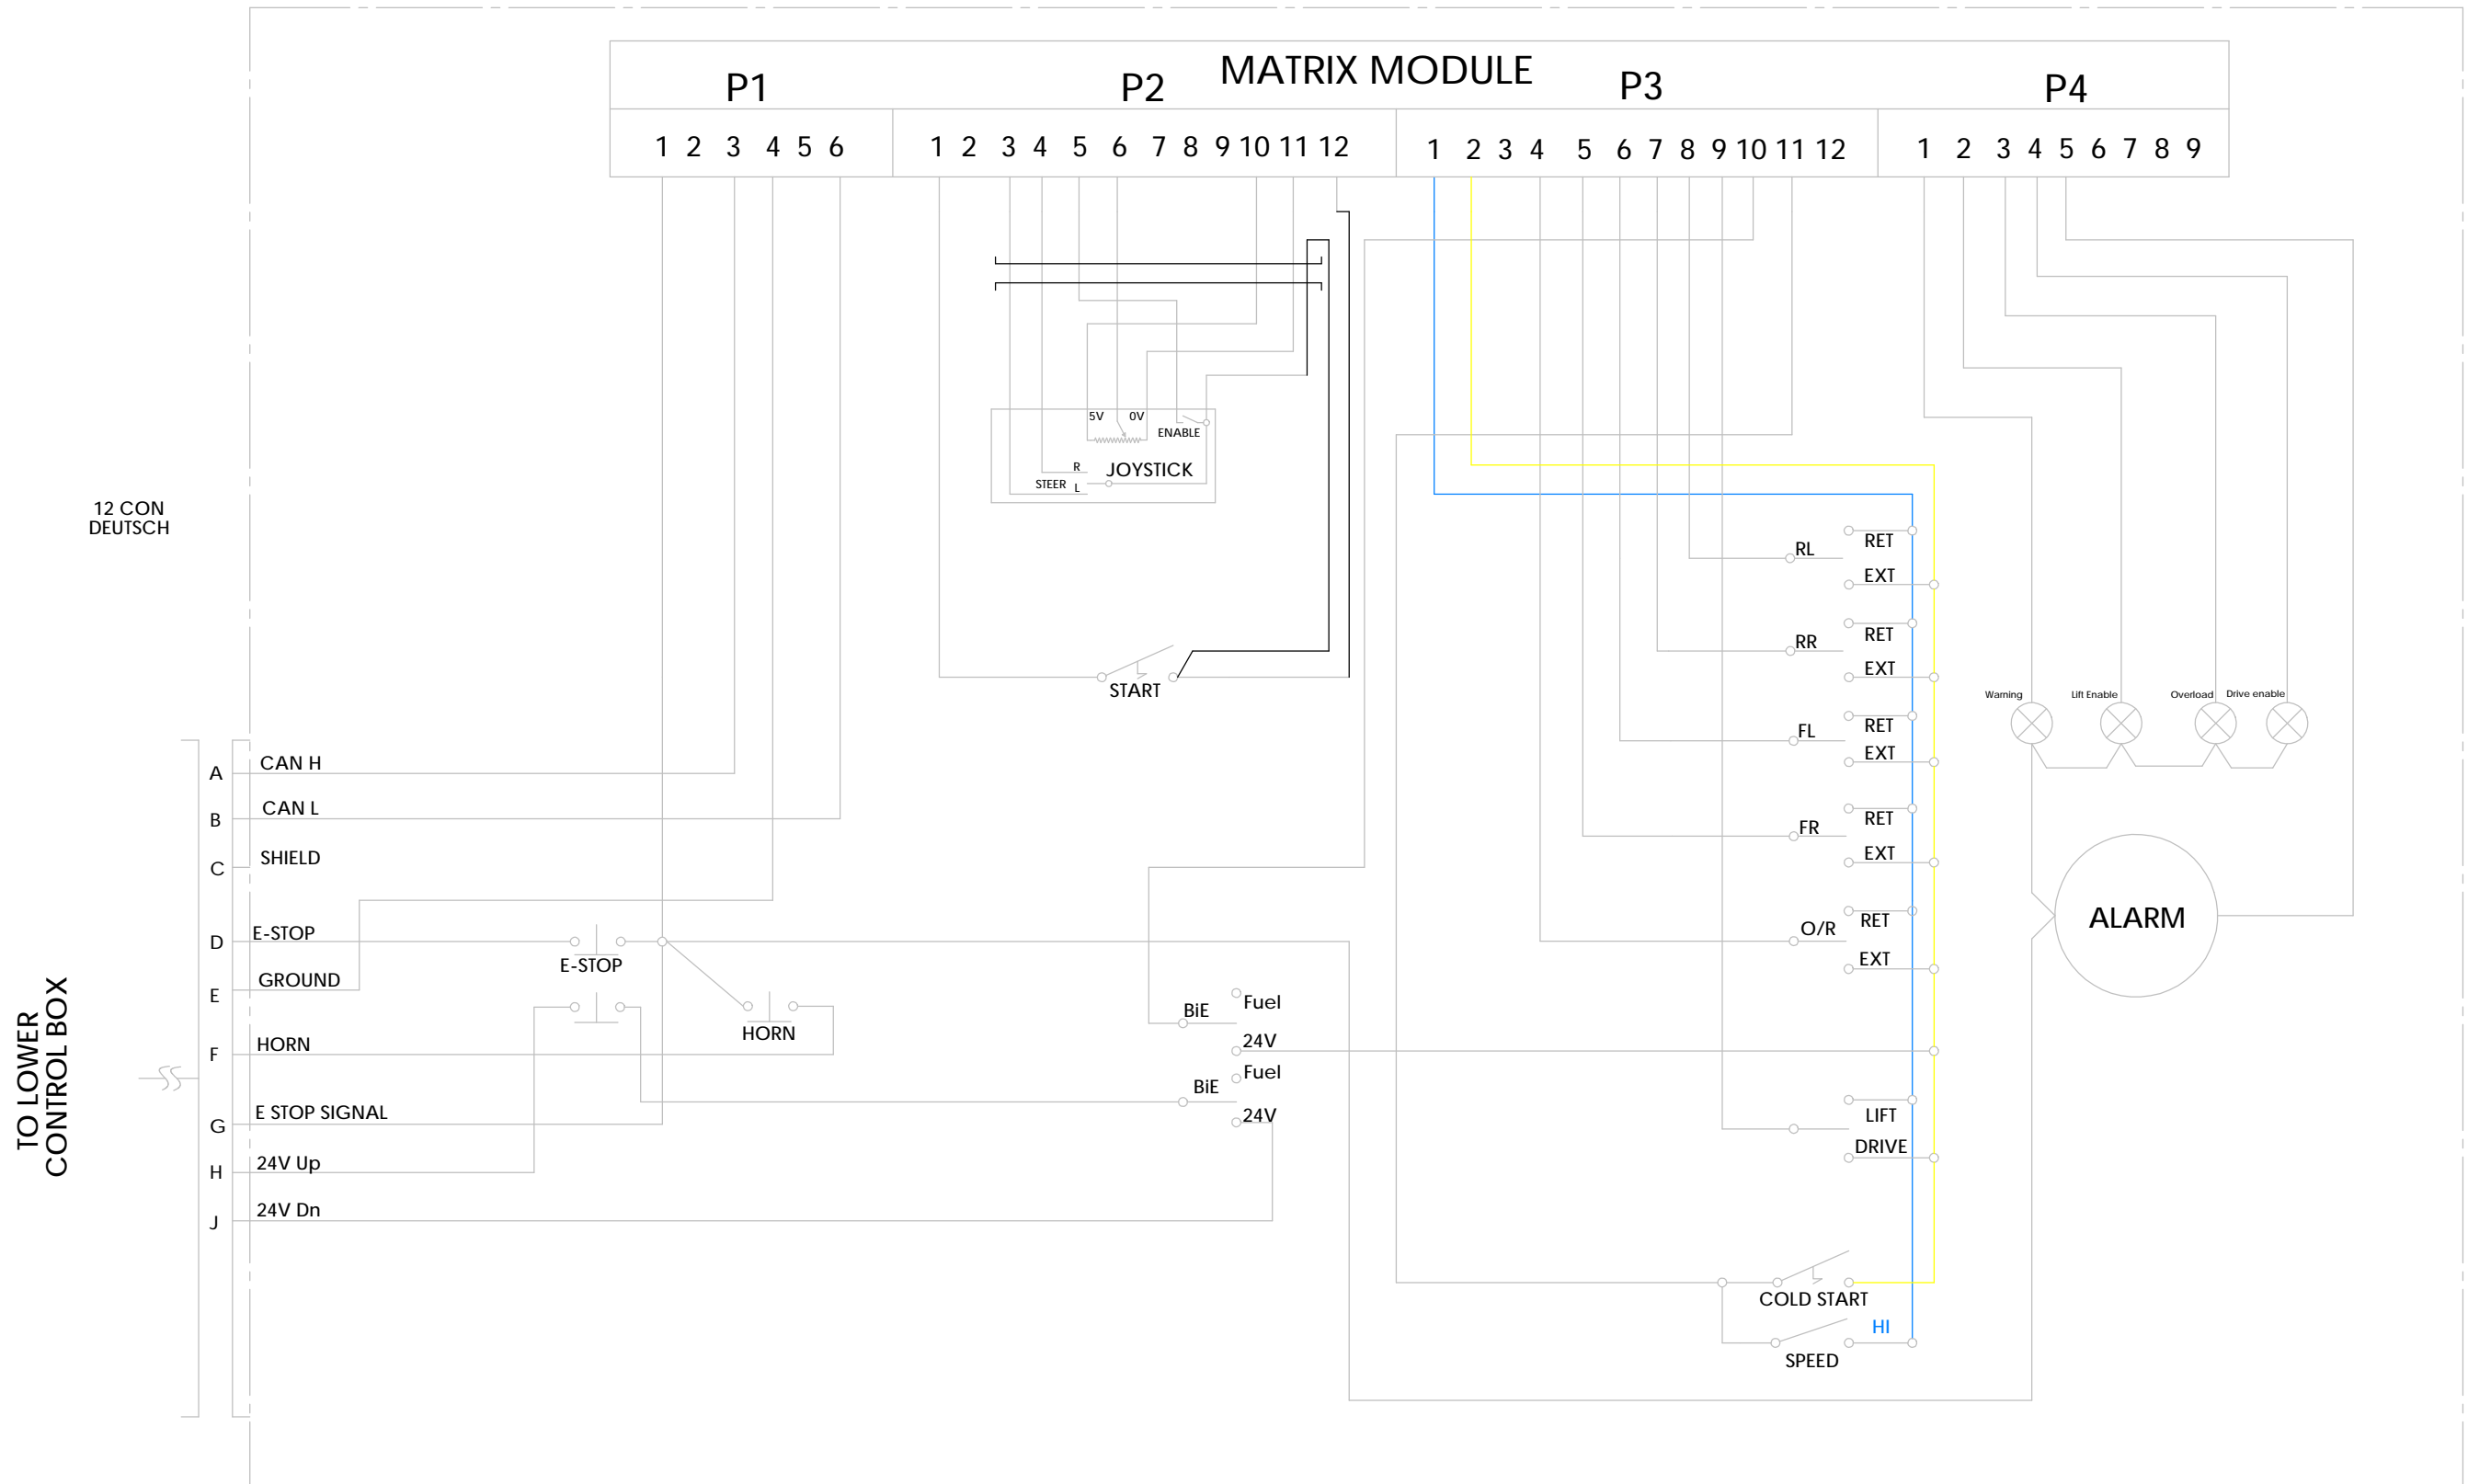

UPPER CONTROL BOX