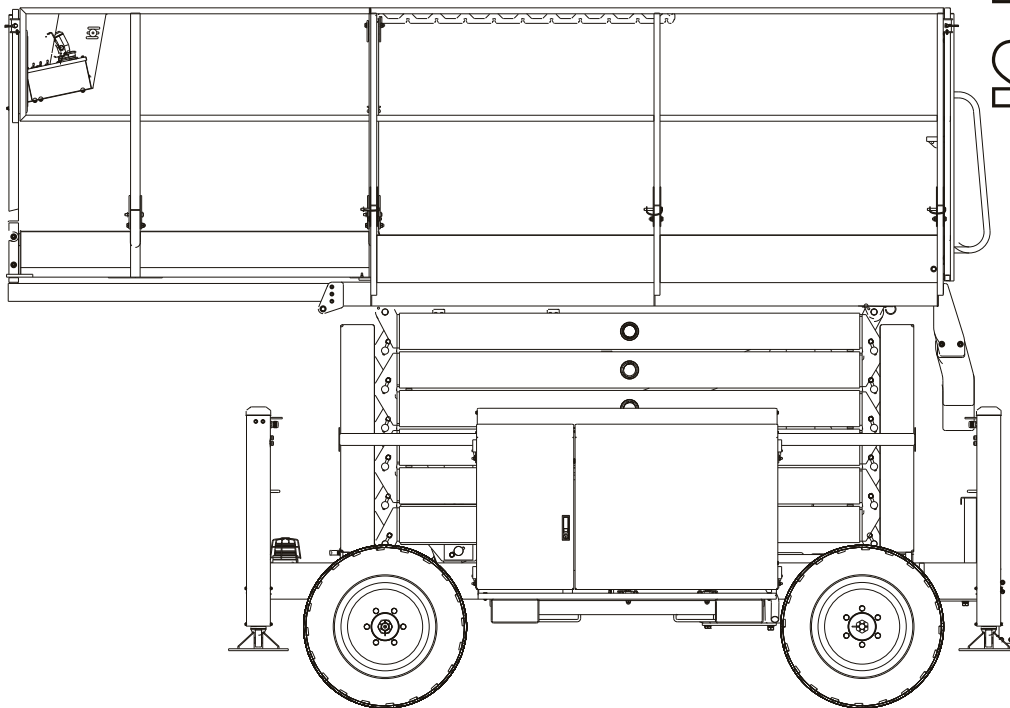

S3970RT

S3370RT

S2770RT

S3970BE

S3370BE

S2770BE

Diesel
Bi-Energy 24V DC

REPAIR PARTS MANUAL