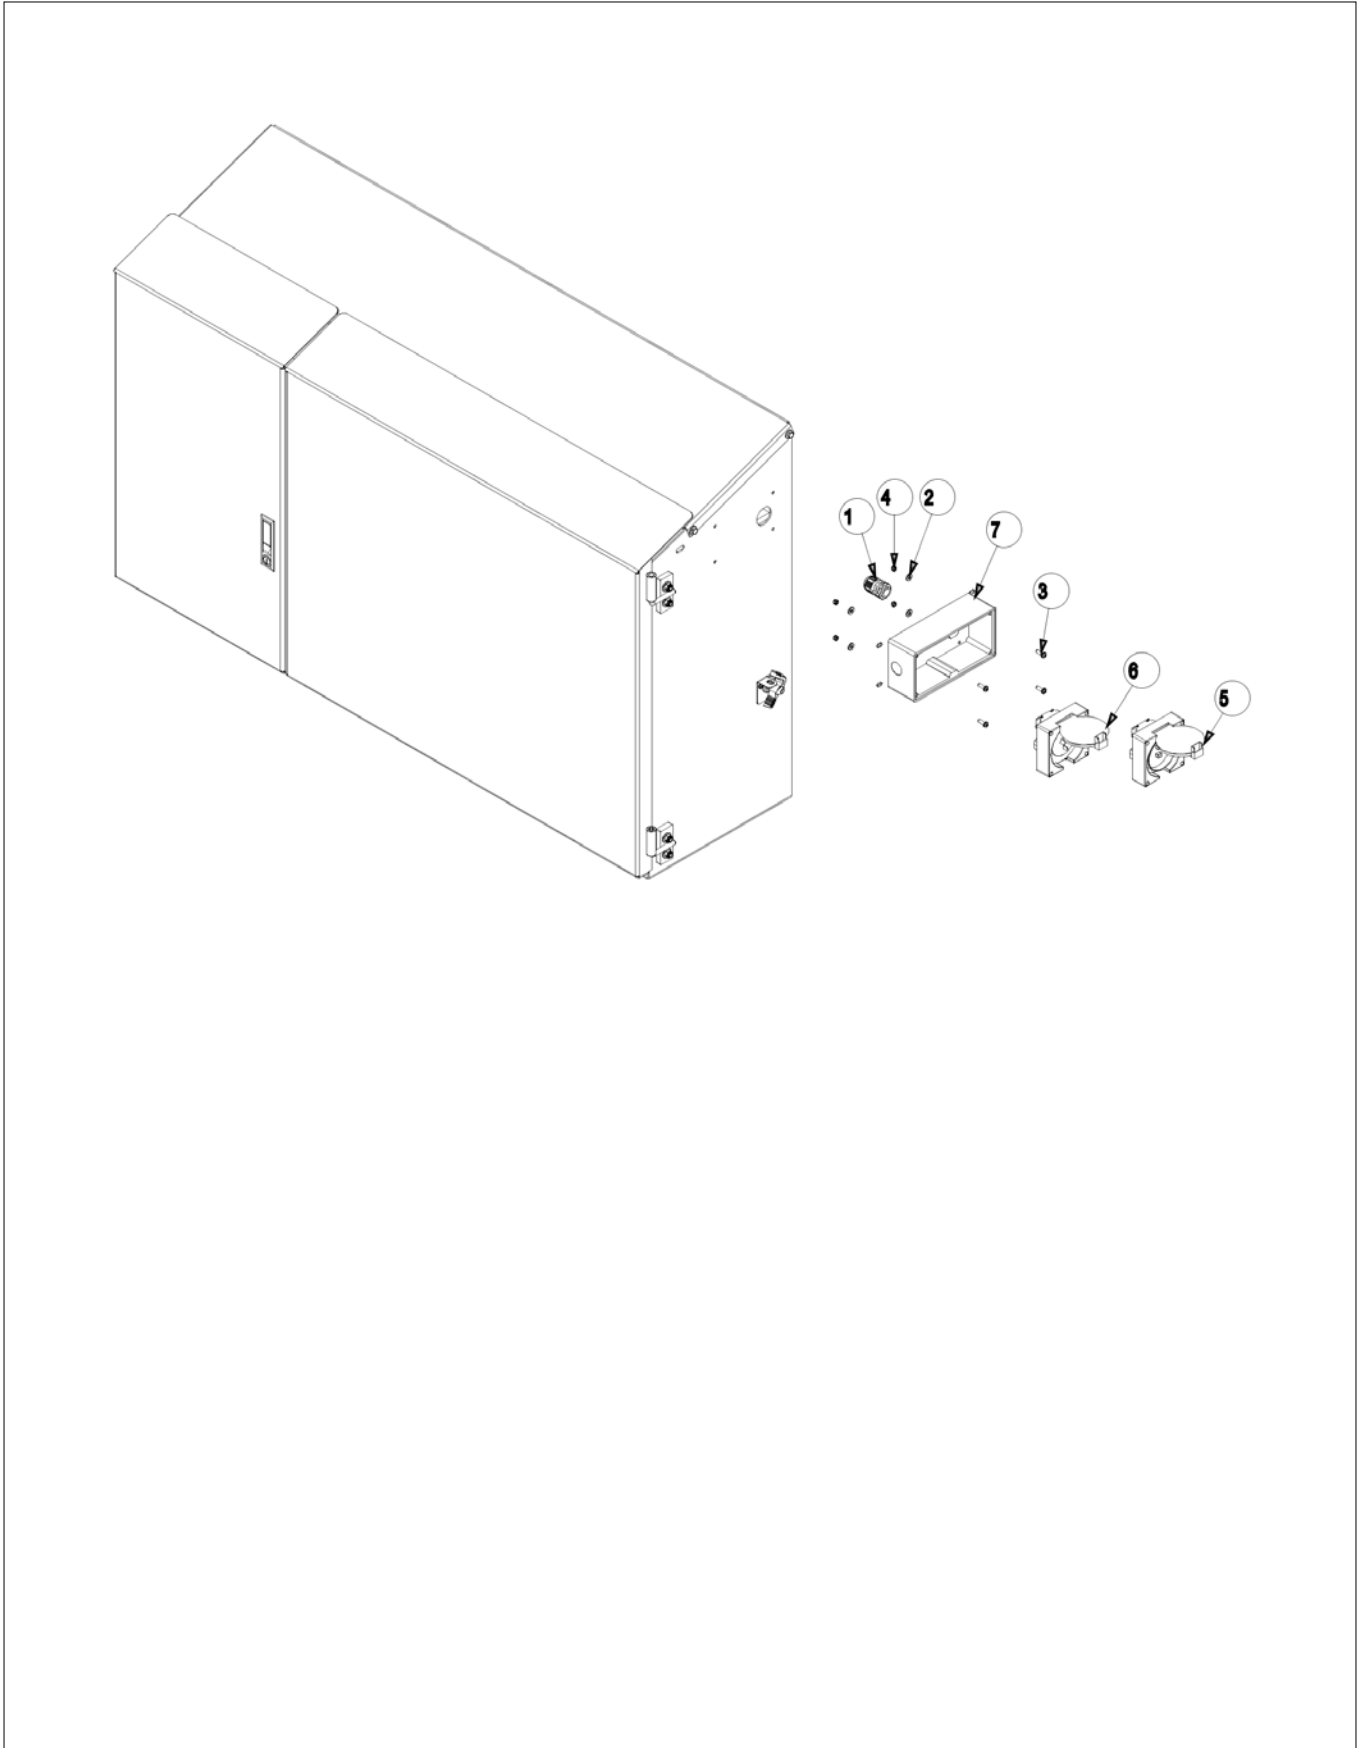

OPTIONS

アイテム	部品番号	名前	数量	UOM
1	1814	Cable Gland	1	EA
2	3603 05	Plain Washer	4	EA
3	3604 05016	Pan Head Screw	4	EA
4	3611 05	Metric Nyloc Nut	4	EA
5	10967 1	Residual current device (with appliance inlet pins)	1	EA
6	10967 2	Appliance Inlet	1	EA
7	10967 3	PDL Enclosure	1	EA