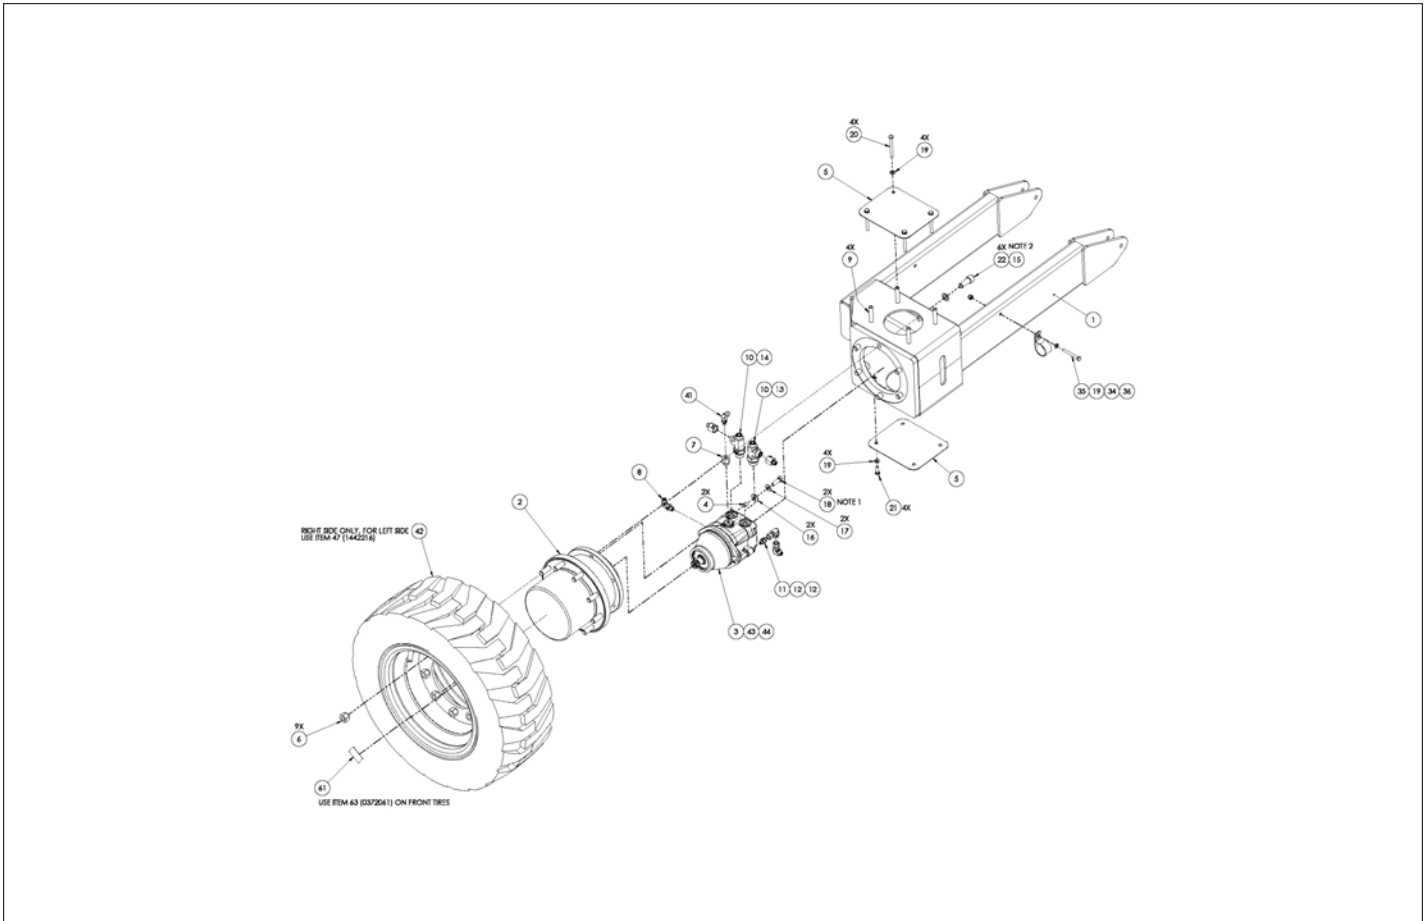

OPTIONS

アイテム	部品番号	名前	数量	UOM
	1442218C	HIGH TORQUE SXX70 NON MARKING		EA
1	1442062	WLDMT, SWING ARM HITRQ	2	EA
2	116324 000	Wheel Gearbox	2	EA
3	104665 000	DRIVE MOTOR HYD 38cc/9.22cc	2	EA
4	0260430	BUSHING HYD MOTOR MOUNT	4	EA
5	1442088	PLT, SWING ARM COVER	4	EA
6	011469 006	Lug Nut 5/8 18 RH	18	EA
7	5076542	FTG, STR, 8MORB X 4FORB	2	EA
8	100434 004	Hyd Fitting 90 Elbow ORFS(04) SAE(06)	5	EA
9	5098362	TUBE SPACER, .375 X 2.375	8	EA
10	5033049	FTG 12MB X 8MORFF X 8MORFF RUN	4	EA
11	100432 002	Hyd Fitting Straight ORFS(04) SAE(04)	2	EA
12	5033053	FTG 4FORFF X 4MORFF 90	6	EA
13	511345 000	FTG 8FORFF X 4MORFF STR REDUCE	3	EA
14	5028044	8 FORFF TO 4 MORFF .045	2	EA
15	5563058	WASHER FLAT HARD .656	12	EA
16	5560168	WSHR FLAT HARD .500 SP	4	EA
17	5563393	WASHER FLAT .438 HARDENED	4	EA
18	5563116	Bolt, HDD	4	EA
19	056069 008	WASHER, STEELFLATWASHER DIN12M8 FLAT WASHER DIN 125	18	EA
20	056059 080	Bolt, HexBolt DIN931 M8 x 80mm	8	EA
21	058492 025	BOLT HEXSETSCREW DIN933 M8 X 25MM 8.8 ZP	8	EA
22	5560245	Bolt	12	EA
23	6010499	VALVE ASSY 3WAY 10 VOLT SINGLE	2	EA