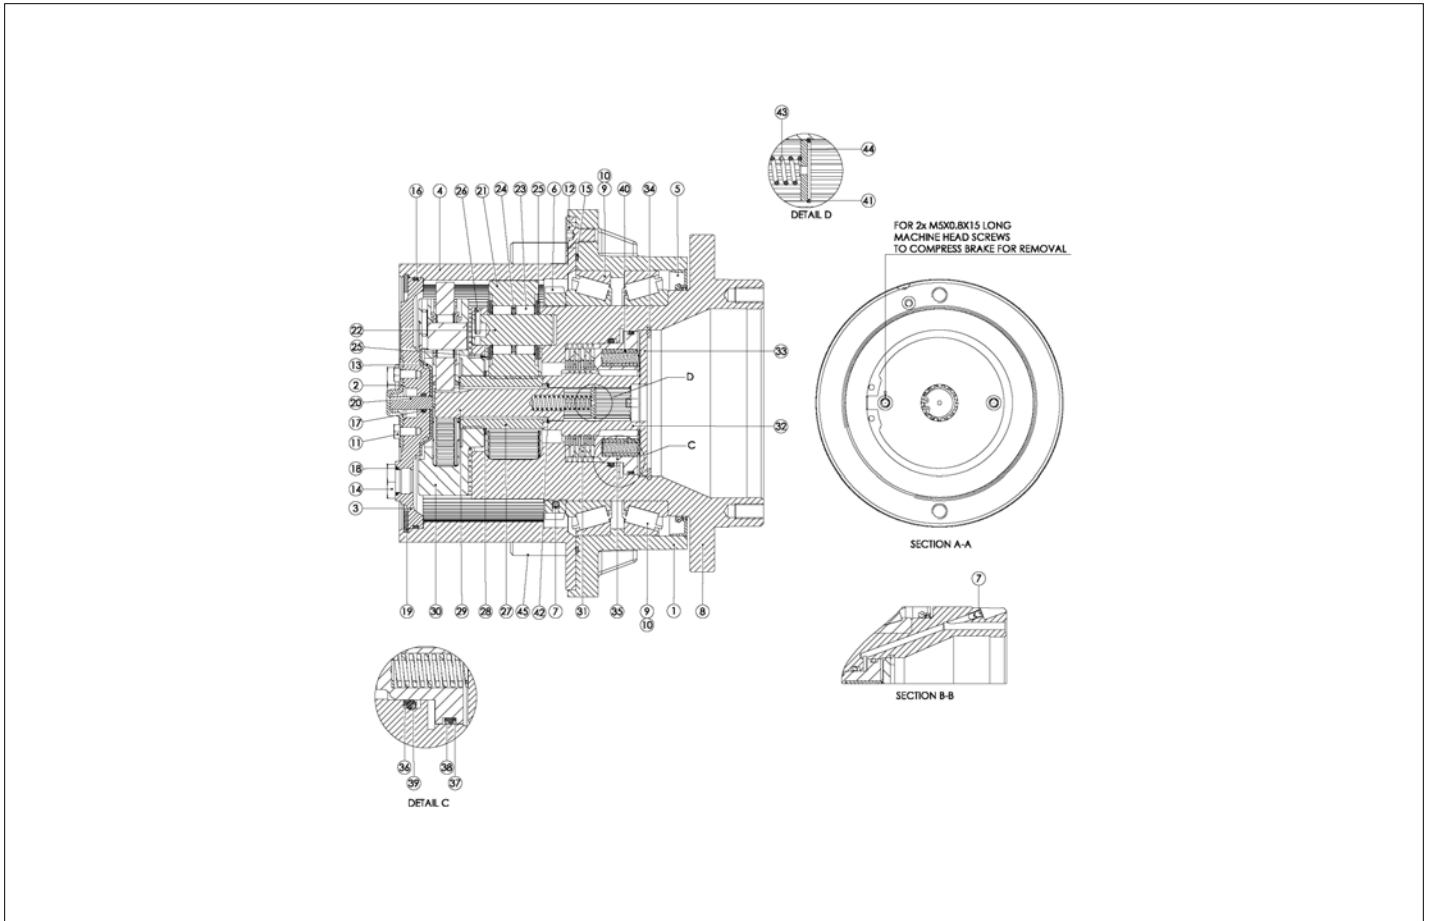

OPTIONS

アイテム	部品番号	名前	数量	UOM
	116324 000	Wheel Gearbox		EA
1	8010399	HOUSING VB07 H1	1	EA
2	8010401	CAP LOCKOUT VB07	1	EA
3	8010400	CAP END VB07	1	EA
4	8010412	SEAL OIL; 0637 60008	1	EA
5	8010412	SEAL OIL; 0637 60008	1	EA
6	056066 014	NUT NYLOCK DIN985 M14 8.0 ZINC PLTD	1	EA
7	058490 006	HEXSETSCREW	3	EA
8	8010406	SPINDLE VB07	1	EA
9	8010409	BEARING CONE 32928	2	EA
10	8010408	BEARING CUP 32928	2	EA
11	056058 012	BLT HEXBOLT 6MM X 12MM DIN931 GR8.8 ZP	2	EA
12	116324 007	CAPSCREW MACH HD M10 X 1.5 X 20	3	EA
13	8010444	THRUSTWASHER SUN VB07	1	EA
14	8010421	FLANGE PLUG MAGNETIC; M18 X 1.5	2	EA
15	8010414	SEAL O RING; 172	1	EA
16	8010411	SEAL O RING 166	1	EA
17	8010413	SEAL O RING; 110	3	EA
18	8010417	O RING (113) VITON MAT'L	2	EA
19	8010432	SNAP RING; GB#180; INTERNAL	1	EA
20	8010434	PLUNGER; VB07	1	EA
21	8010404	GEAR PLANET VB07 46T LS	3	EA
22	8010407	SHAFT SEC. PLANET VB07	3	EA
23	8010410	BEARING NEEDLE VB07	84	EA
24	8010418	SPACER BEARING; VB07 2.2 THICK	3	EA
25	8010443	WASHER BRG RETAINING VB07 1.5MM	12	EA