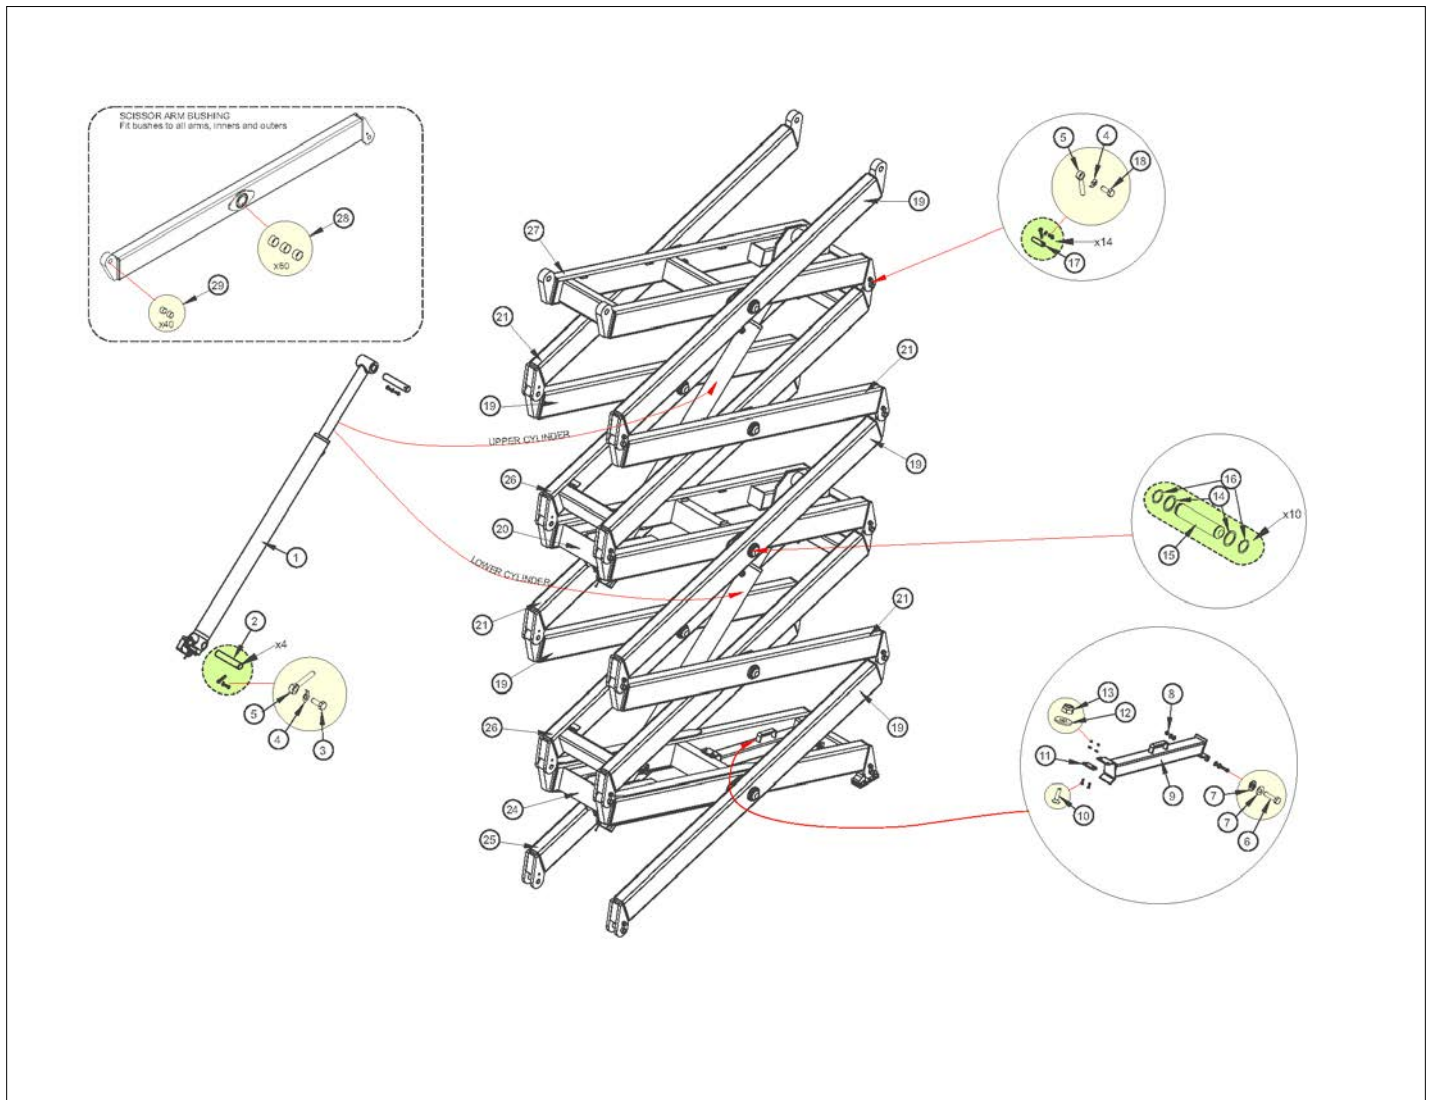

REPAIR PARTS

アイテム	部品番号	名前	数量	UOM
1	13906 01	Lower Lift Cylinder	1	EA
2	9292	Pin	4	EA
3	3610 10020	Metric Bolt	4	EA
4	11492 3	Tab Washer	20	EA
5	8626	Pin Keeper	20	EA
6	3610 10120	Metric Bolt	1	EA
7	3603 10	Plain Washer	4	EA
8	3611 10	Metric Nyloc Nut	1	EA
9	11380	Safety Prop	1	EA
10	3606 06025	Countersunk Socket Head Screw	2	EA
11	11143 2	Wear Pad	1	EA
12	3603 06	Plain Washer	2	EA
13	3611 06	Metric Nyloc Nut	2	EA
14	3629 5062L	Washer, Scissor Pivot	20	EA
15	11804	Scissor Pivot Pin	21	EA
16	3619 5	External Circlip	20	EA
17	13574 16	Pin, 30mm	16	EA
18	3610 10025	Metric Bolt	16	EA
19	13667 1	Arm, Outer, Odd Ends, 1" Female	5	EA
20	13667 36	Arm, Inner, Upper Cylinder Top	1	EA
21	13667 2	Arm, Outer, Top Odd Ends, Left Hand	4	EA
24	13667 33	Arm, Lower, Inner Weld	1	EA
25	13667 32	Arm, First, Outer Right Hand	1	EA
26	13667 15	Arm, Inner, Top	2	EA
27	13667 36	Arm, Inner, Upper Cylinder Top	1	EA
28	3624 2	Permaglide Bush	60	EA
29	3624 19	Permaglide Bush	40	EA
30	13906 02	Upper Lift Cylinder (Not Shown)	1	EA