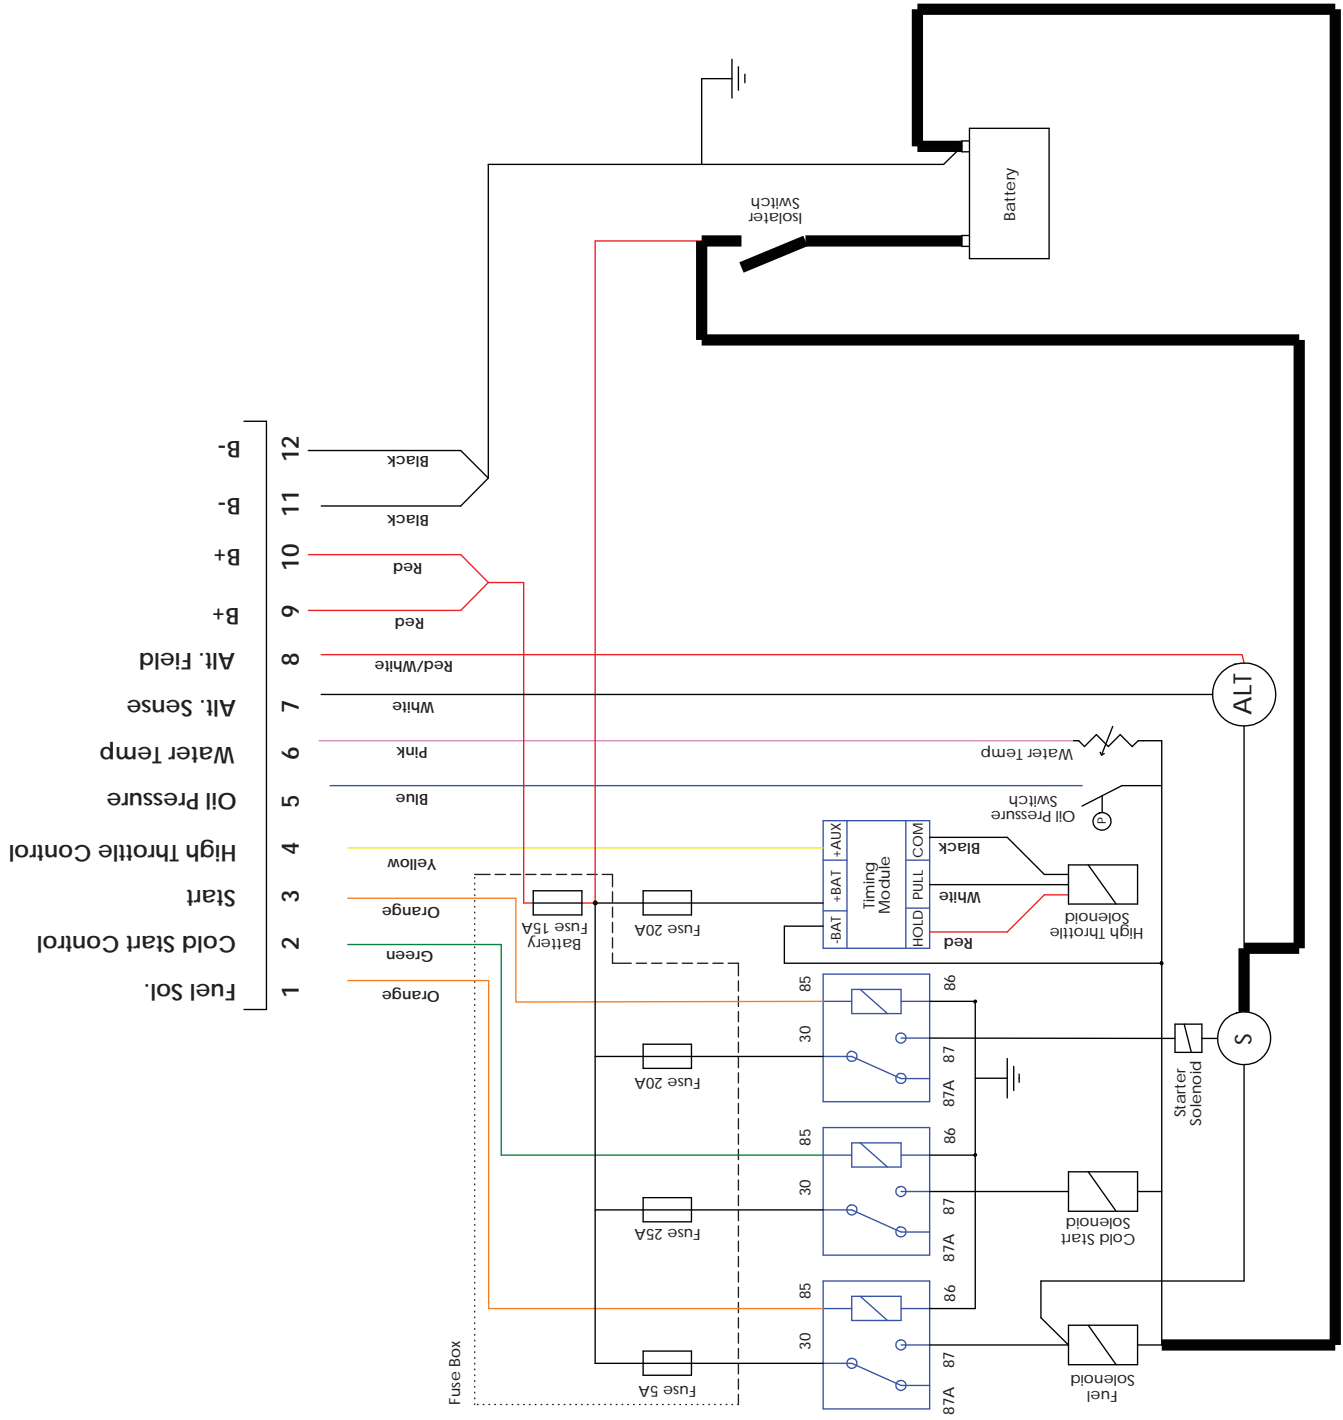

A	
13809-01 AS/NZS/CE Diesel Upper Control Box, Plastic Plug	4-10
13809-02 ANSI Diesel Upper Control Box, Plastic Plug	4-11
13809-03 ANSI Petrol/LPG Upper Control Box, Plastic Plug	4-12
13811-01 CE AS NZ DIESEL LOWER CONTROL BOX	4-6
13811-02 ANSI Diesel Lower Control Box	4-5
13811-03 ANSI Petrol/LPG Lower Control Box	4-4
14023-01 AS/NZS/CE Diesel Upper Control Box, Metal Plug	4-7
14023-02 ANSI Diesel Upper Control Box, Metal Plug	4-8
14023-03 ANSI Petrol/LPG Upper Control Box, Metal Plug	4-9
240VAC Assembly	5-9
24V DC Battery Box Mounting	4-13
24V DC Hydraulic Cabinet	4-14
24V DC Option Assembly	4-15
4WD Manifold Fittings	3-12
4WD Manifold, No Fittings	3-11
AC110V At Platform	5-8
AC240V at Platform	5-10
AXLE CYLINDER	3-5
Auto Stabiliser Manifold, No Fittings	3-9
Auto Stabiliser Manifold, With Fittings	3-10
Base, Stack, Platform Assembly, 1 Inch Pins, V4 from serial numbers Sxx70RT-07-000100 to S2770RT-07-170500278 S3370RT-07-170500317 S3970RT-07-170700192	2-8
Base, Stack, Platform Assembly, 30mm Pins, V6 from serial numbers S2770RT-07-170500279 S3370RT- 07-170500318 S3970RT-07-170700193	2-9
Cabinets Assembly	2-4
Chassis Assembly	2-1
Diesel Fuel Tank Assembly	2-28
Electrical Schematics	6-2
Emergency Bleed Down S2770RT	2-16
Emergency Bleed Down SR3370RT SR3970RT	2-15
Engine Cabinet Assembly	2-5
Engine Compartment Wiring, Cable Throttle Machines	6-3
Flow Control Valve Assembly	5-1
GP400 Menu	4-2
General Information	1-1
HIGH TORQUE OPTION, SXX70 NON-MARK	5-2
HOSE PART NUMBERS AND COLOUR CODES	3-2
Hydraulic Cabinet	2-6
Hydraulic Cabinet after Serial Numbers: S2770RT-07- 171000299, S3370RT-07-171000351, S3970RT-07- 171000201	2-7
Hydraulic Oil Tank Assembly	2-27
Hydraulic Schematic	6-1
I/O Allocations	4-3
Kubota D902 T3 Engine Assembly	2-12
Kubota D902 T4 Engine Assembly	2-13
Kubota D902 T4 Engine Assembly After Serial Numbers: S2770RT-07-171000299, S3370RT-07-171000351, S3970RT-171000201	2-14
LOOMS-3370	4-1
LPG Cabinets Assembly	5-5
LPG Engine Cabinet Assembly	5-6
LPG Kubota WG752 Engine Assembly	5-4
Lower Lift Cylinder	3-4
Main Manifold Fittings	3-14