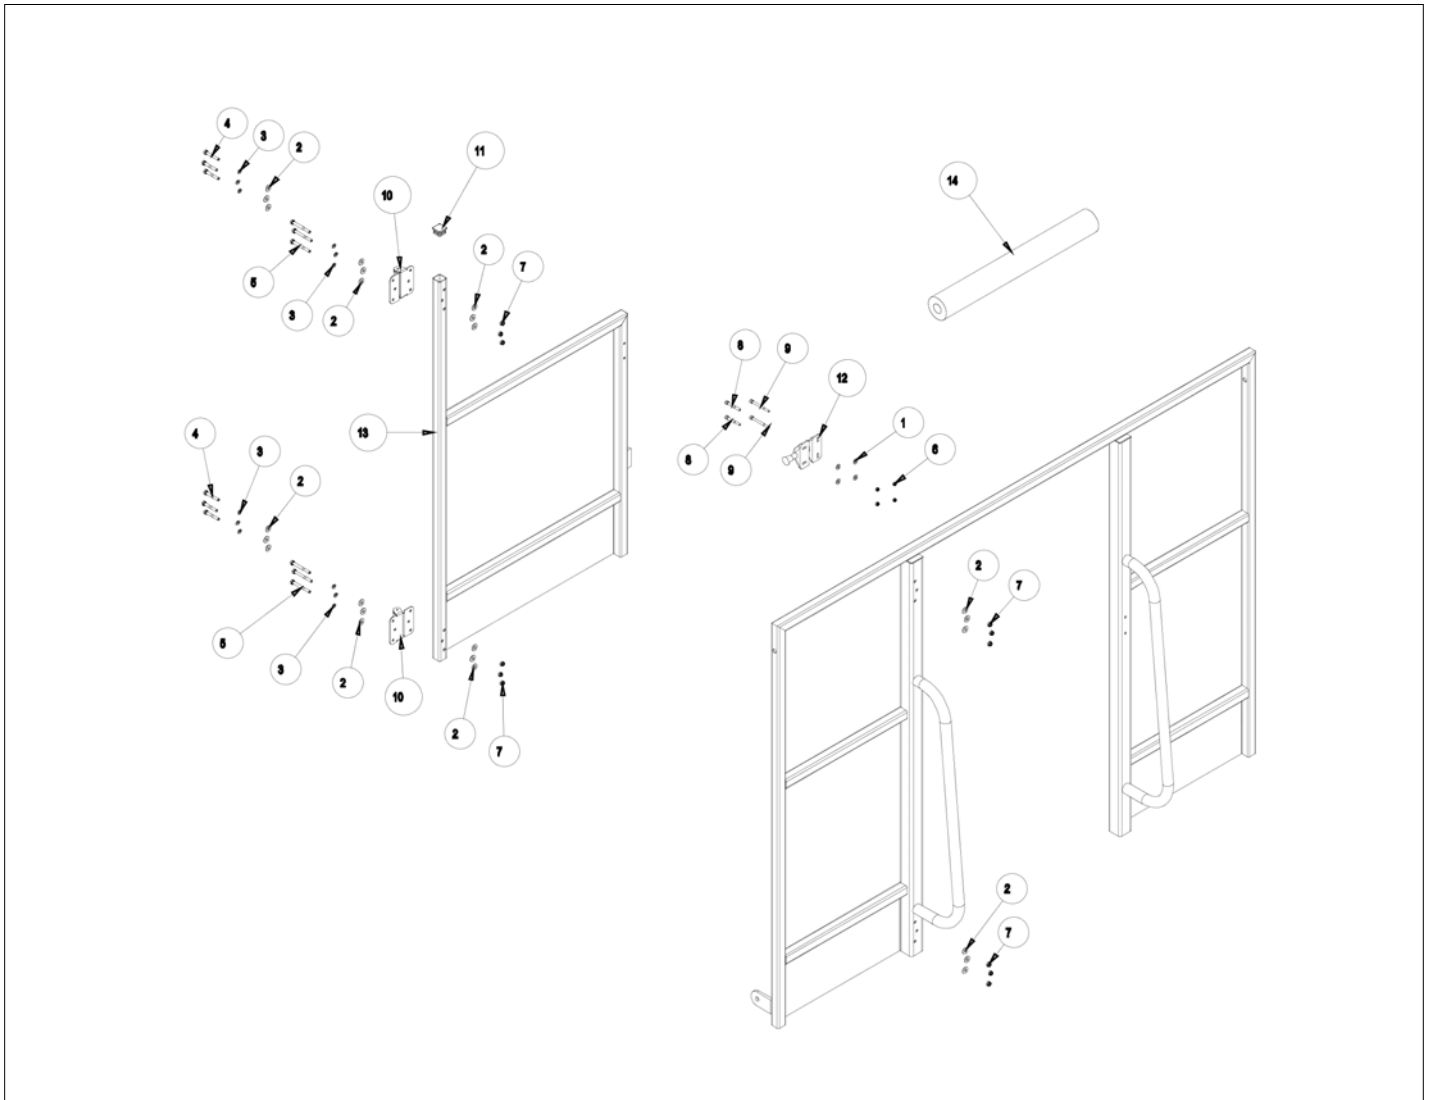

REPAIR PARTS

アイテム	部品番号	名前	数量	UOM
0	13912A	Handrail Assembly, Entry End		EA
1	3603 05	Plain Washer	4	EA
2	3603 06	Plain Washer	24	EA
3	3605 06	Spring Washer	12	EA
4	3610 06040	Metric Bolt	6	EA
5	3610 06055	Metric Bolt	6	EA
6	3611 05	Metric Nyloc Nut	4	EA
7	3611 06	Metric Nyloc Nut	12	EA
8	3613 05040	Socket Head cap Screw	2	EA
9	3613 05055	Socket Head Cap Screw	2	EA
10	7495	Spring Hinge	2	EA
11	8926 1	Plug RHS 25mm	1	EA
12	13909	Latch, Magnetic Slam	1	EA
13	13913	Hand Rail Gate	1	EA
14	9980003	PIPE INSUL CLOSED CELL AP ARMA	1	EA