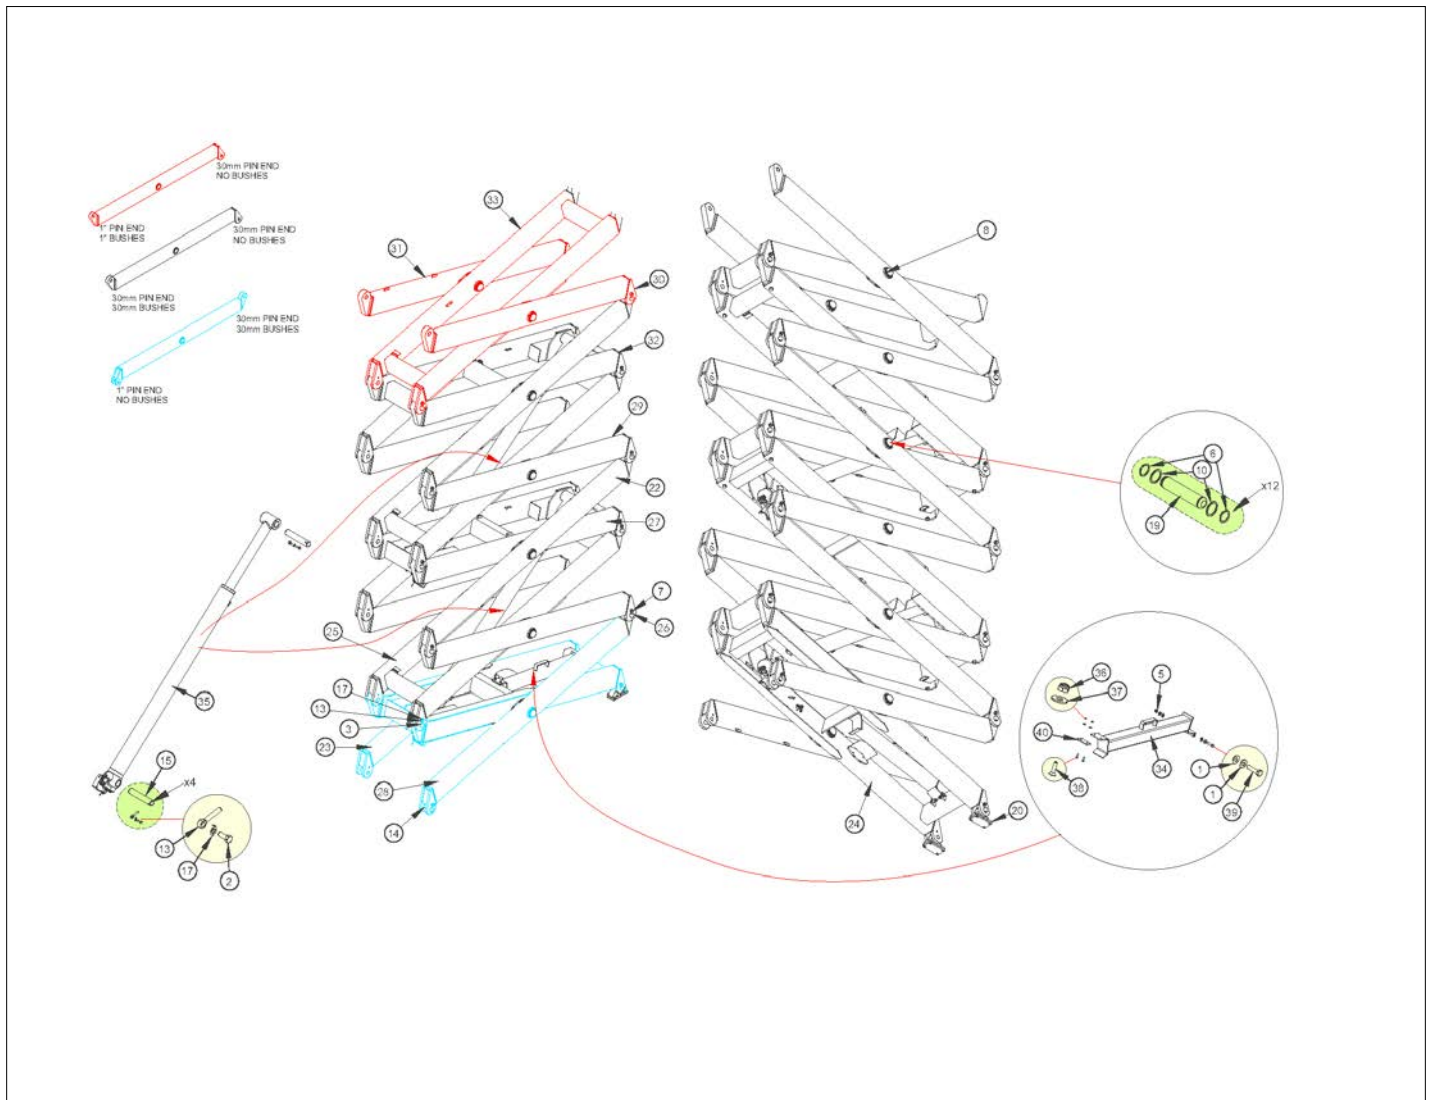

REPAIR PARTS

アイテム	部品番号	名前	数量	UOM
1	3603 10	Plain Washer	4	EA
2	3610 10020	Metric Bolt	2	EA
3	3610 10025	Metric Bolt	27	EA
4	3610 10040	Metric Bolt	2	EA
5	3611 10	Metric Nyloc Nut	2	EA
6	3619 5	External Circlip	24	EA
7	3624 19	Permaglide Bush	40	EA
8	3624 2	Permaglide Bush	72	EA
9	3624 3	Permaglide Bush	8	EA
10	3629 5062L	Washer, Scissor Pivot	24	EA
13	8626	Pin Keeper	30	EA
14	8699	Pin	4	EA
15	9292	Pin	4	EA
16	9792	Pin	2	EA
17	11492 3	Tab Washer	30	EA
18	11658 20	Wear Plug	8	EA
19	11804	Scissor Pivot Pin	12	EA
20	12566	Sliding Block Weld	2	EA
21	12589	Slider Bar Weld	1	EA
22	13667 1	Arm, Outer, Odd Ends, 1" Female	4	EA
23	13667 12	Arm, first, outer, right hand	1	EA
24	13667 14	Arm, lower, inner weld	1	EA
25	13667 15	Arm, Inner, Top	2	EA
26	13667 16	Pin, 30mm	20	EA
27	13667 17	Arm, inner, dual cylinder weld	1	EA
28	13667 19	Arm, outer, odd ends, 1" female	1	EA
29	13667 2	Arm, Outer, Top Odd Ends, Left Hand	4	EA
30	13667 24	Arm, outer, top odd ends, left hand	1	EA