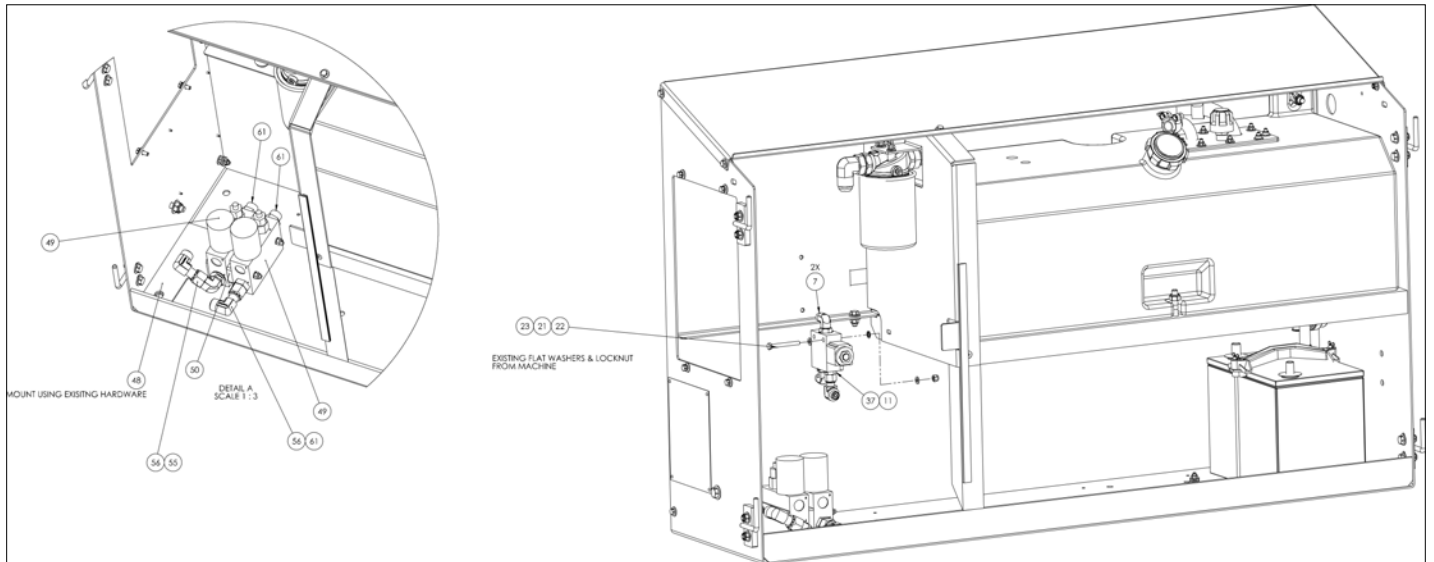

アイテム	部品番号	名前	数量	UOM
23	5560341	WSHR STAR .250 EXTERNAL TOOTH	1	EA
24	1442116	HARNESS, HITRQ SHIFT	1	EA
25	1442117	WIRE ASSY, 12L, BLK	1	EA
26	1442118	WIRE ASSY, 20L WHT	1	EA
27	1442119	WIRE ASSY, AMP TO RNG, WHT	1	EA
28	104769 000	FTG, 4MORFF X 4MORFF X 4MORFF UTEE	1	EA
29	104770 017	HOSE 4 ORFF STR 4 ORFF STR 300	4	EA
30	106925 033	4 ORFF STR 4 ORFF STR 3000PSI	2	EA
31	104770 010	HOSE 4 ORFF STR 4 ORFF STR 300	1	EA
32	5093012	CLP CUSH 1.75 VINYL COATED	2	EA
33	056059 065	BLT HEXSETSCREW SIN933 M8 X 65MM 8.8 ZP	2	EA
34	056066 008	NUT NYLOCKNUT DIN985 M8 8.0 ZP	2	EA
35	239326	SW TGL SPDT ON OFF ON	1	EA
36	3049814	LOCK WEDGE 12 PIN DEUTSCH PLUG	1	EA
37	100432 004	Hyd Fitting Straight ORFS(04) SAE(06)	1	EA
38	6019421	ASSY 4WD MANIFOLD	1	EA
39	100434 002	FITTING 4MORFF X 4MORB 90 °	1	EA
40	1442215 1	ASSY, WHEEL/TIRE RH SXX70 NM	1	EA
41	0260070	O Ring	2	EA
42	0260099	O Ring	2	EA
43	1442216 1	ASSY, WHEEL/TIRE LHSXX70 NM	1	EA
44	12563 1	Wheel/Tyre Assembly RH Non Marking	1	EA