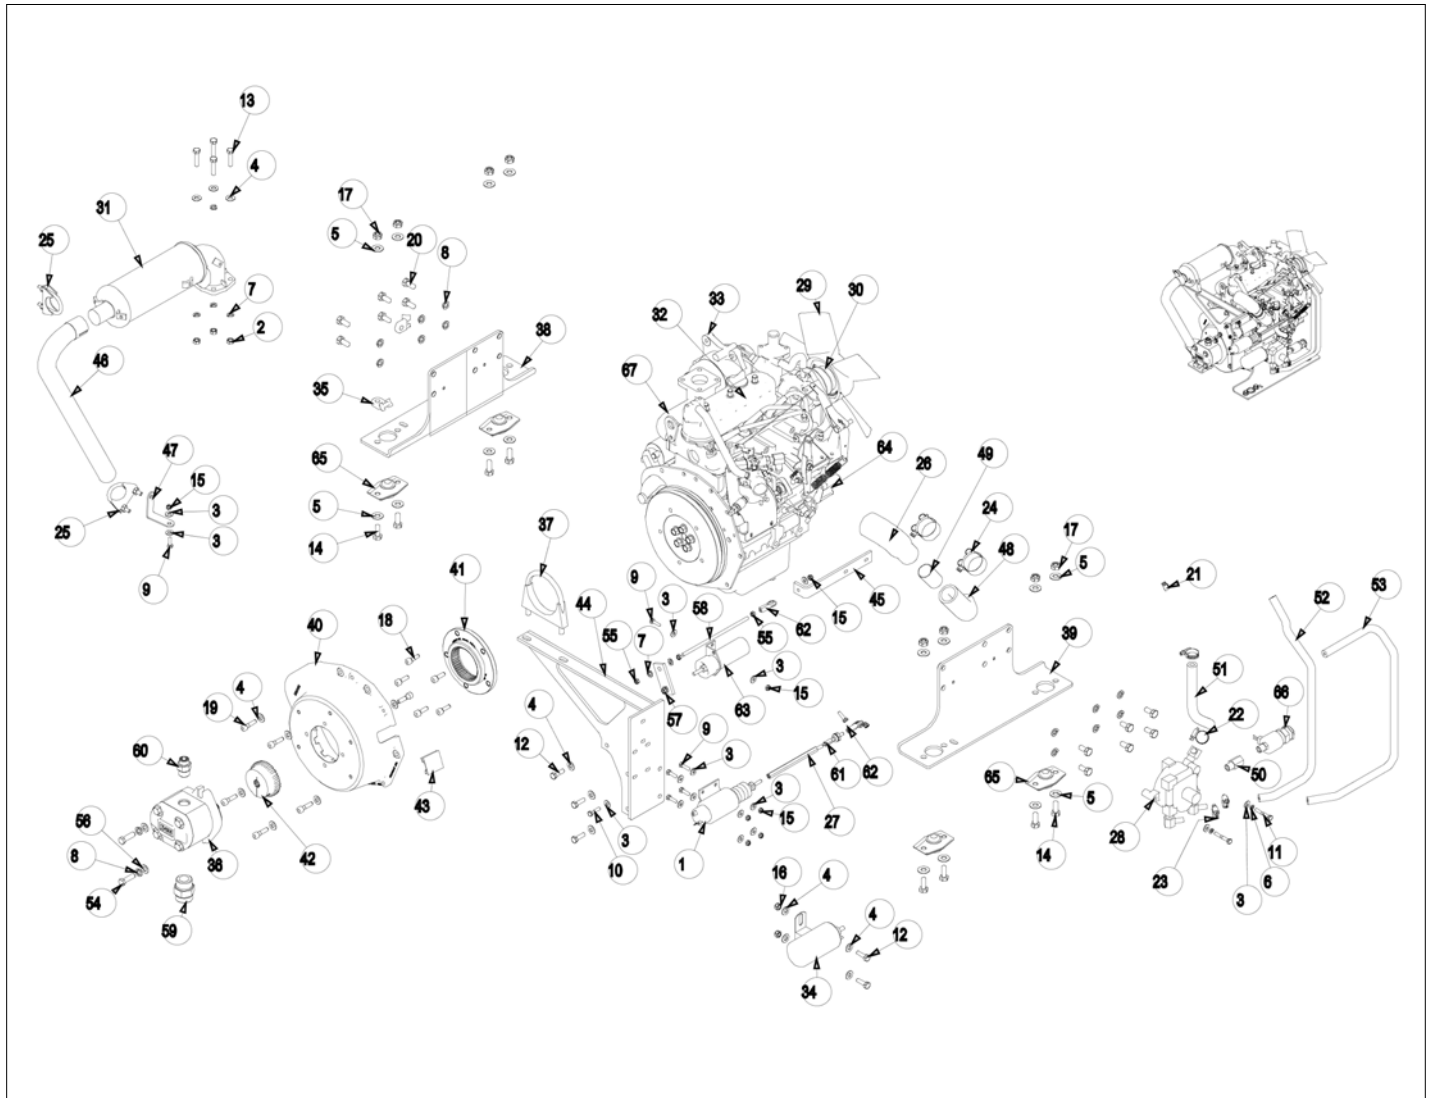

OPTIONS

アイテム	部品番号	名前	数量	UOM
1	304 0174	Solenoid	1	EA
2	3602 08	Metric Hex Nut	3	EA
3	3603 06	Plain Washer	20	EA
4	3603 08	Plain Washer	16	EA
5	3603 10	Plain Washer	16	EA
6	3605 06	Spring Washer	2	EA
7	3605 08	Spring Washer	8	EA
8	3605 10	Spring Washer	14	EA
9	3610 06020	Metric Bolt	8	EA
10	3610 06025	Metric Bolt	1	EA
11	3610 06040	Metric Bolt	2	EA
12	3610 08025	Metric Bolt	5	EA
13	3610 08035	Metric Bolt	4	EA
14	3610 10025	Metric Bolt	8	EA
15	3611 06	Metric Nyloc Nut	9	EA
16	3611 08	Metric Nylock Nut	2	EA
17	3611 10	Metric Nyloc Nut	8	EA
18	3613 08025	Socket Head Cap Screw	5	EA
19	3613 08030	Socket Head Cap Screw	6	EA
20	3617 10020	Metric Bolt	12	EA
21	3618 10	Hose Clamp 8 10mm	1	EA
22	3618 11	Hose Clamp 11 25mm ZP	2	EA
23	3618 14	Hose Clamp 8 16mm	2	EA
24	3618 44	Hose Clamp 40 43mm	2	EA
25	12409	Exhaust Clamp	2	EA
26	12581 11621 01	Air Filter Elbow	1	EA
27	13023	Trottle Lever	1	EA
28	15219 06	Vaporiser	1	EA
29	13086 11	Pusher Fan	1	EA