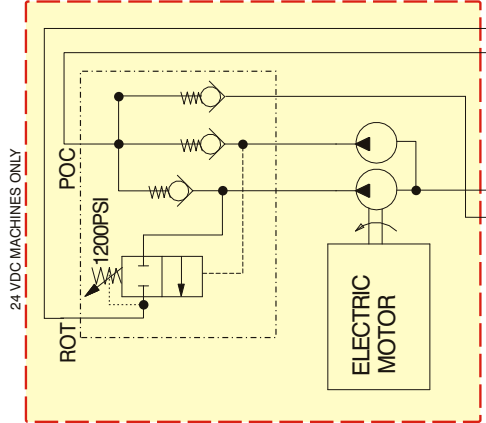

24 VDC MACHINES ONLY