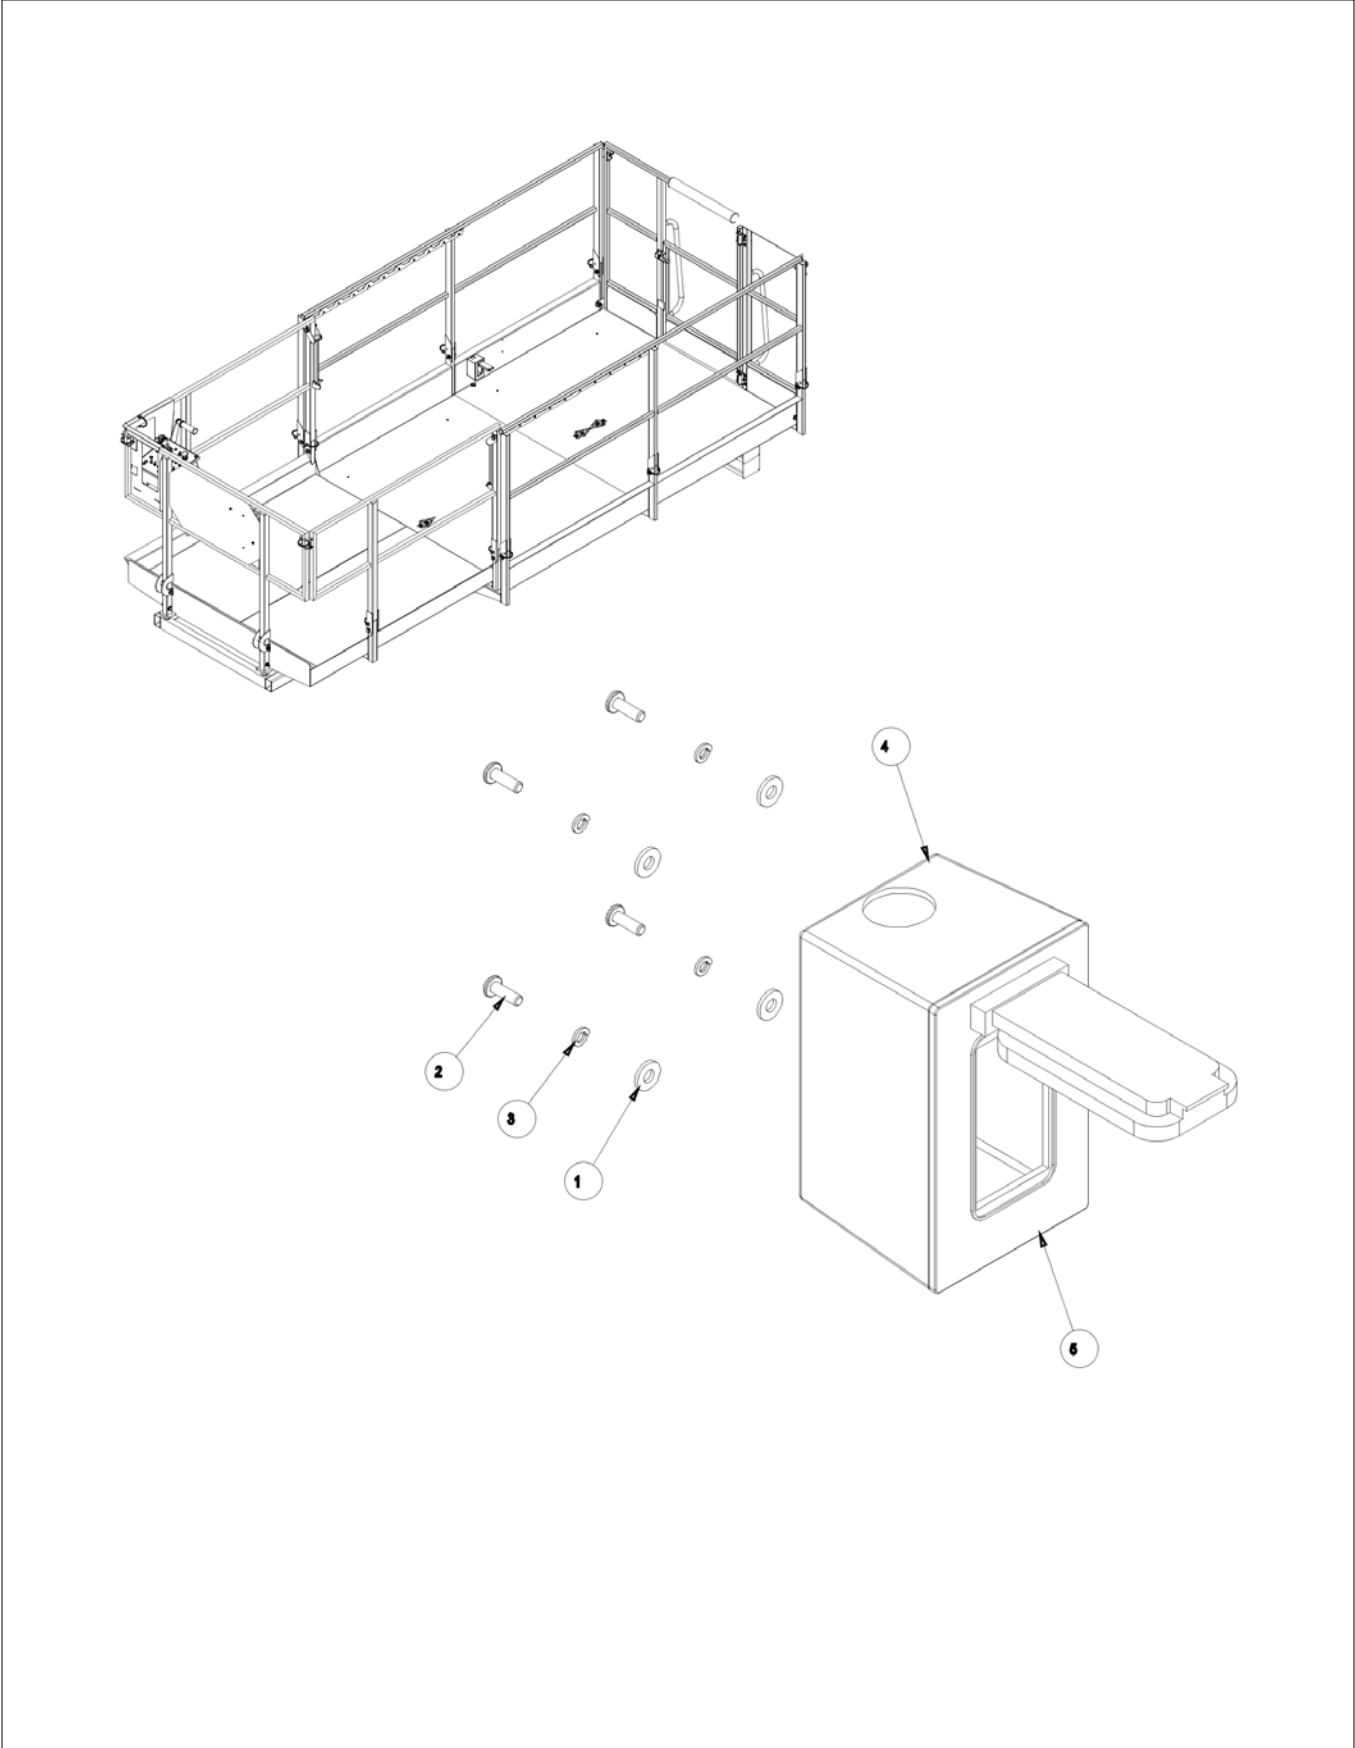

OPTIONS

アイテム	部品番号	名前	数量	UOM
1	3603 04	Plain Washer	4	EA
2	3604 05012	Pan Head Screw	4	EA
3	3605 04	Spring Washer	4	EA
4	0074979	Enclosure	1	EA
5	3040625	Enclosure Face	1	EA