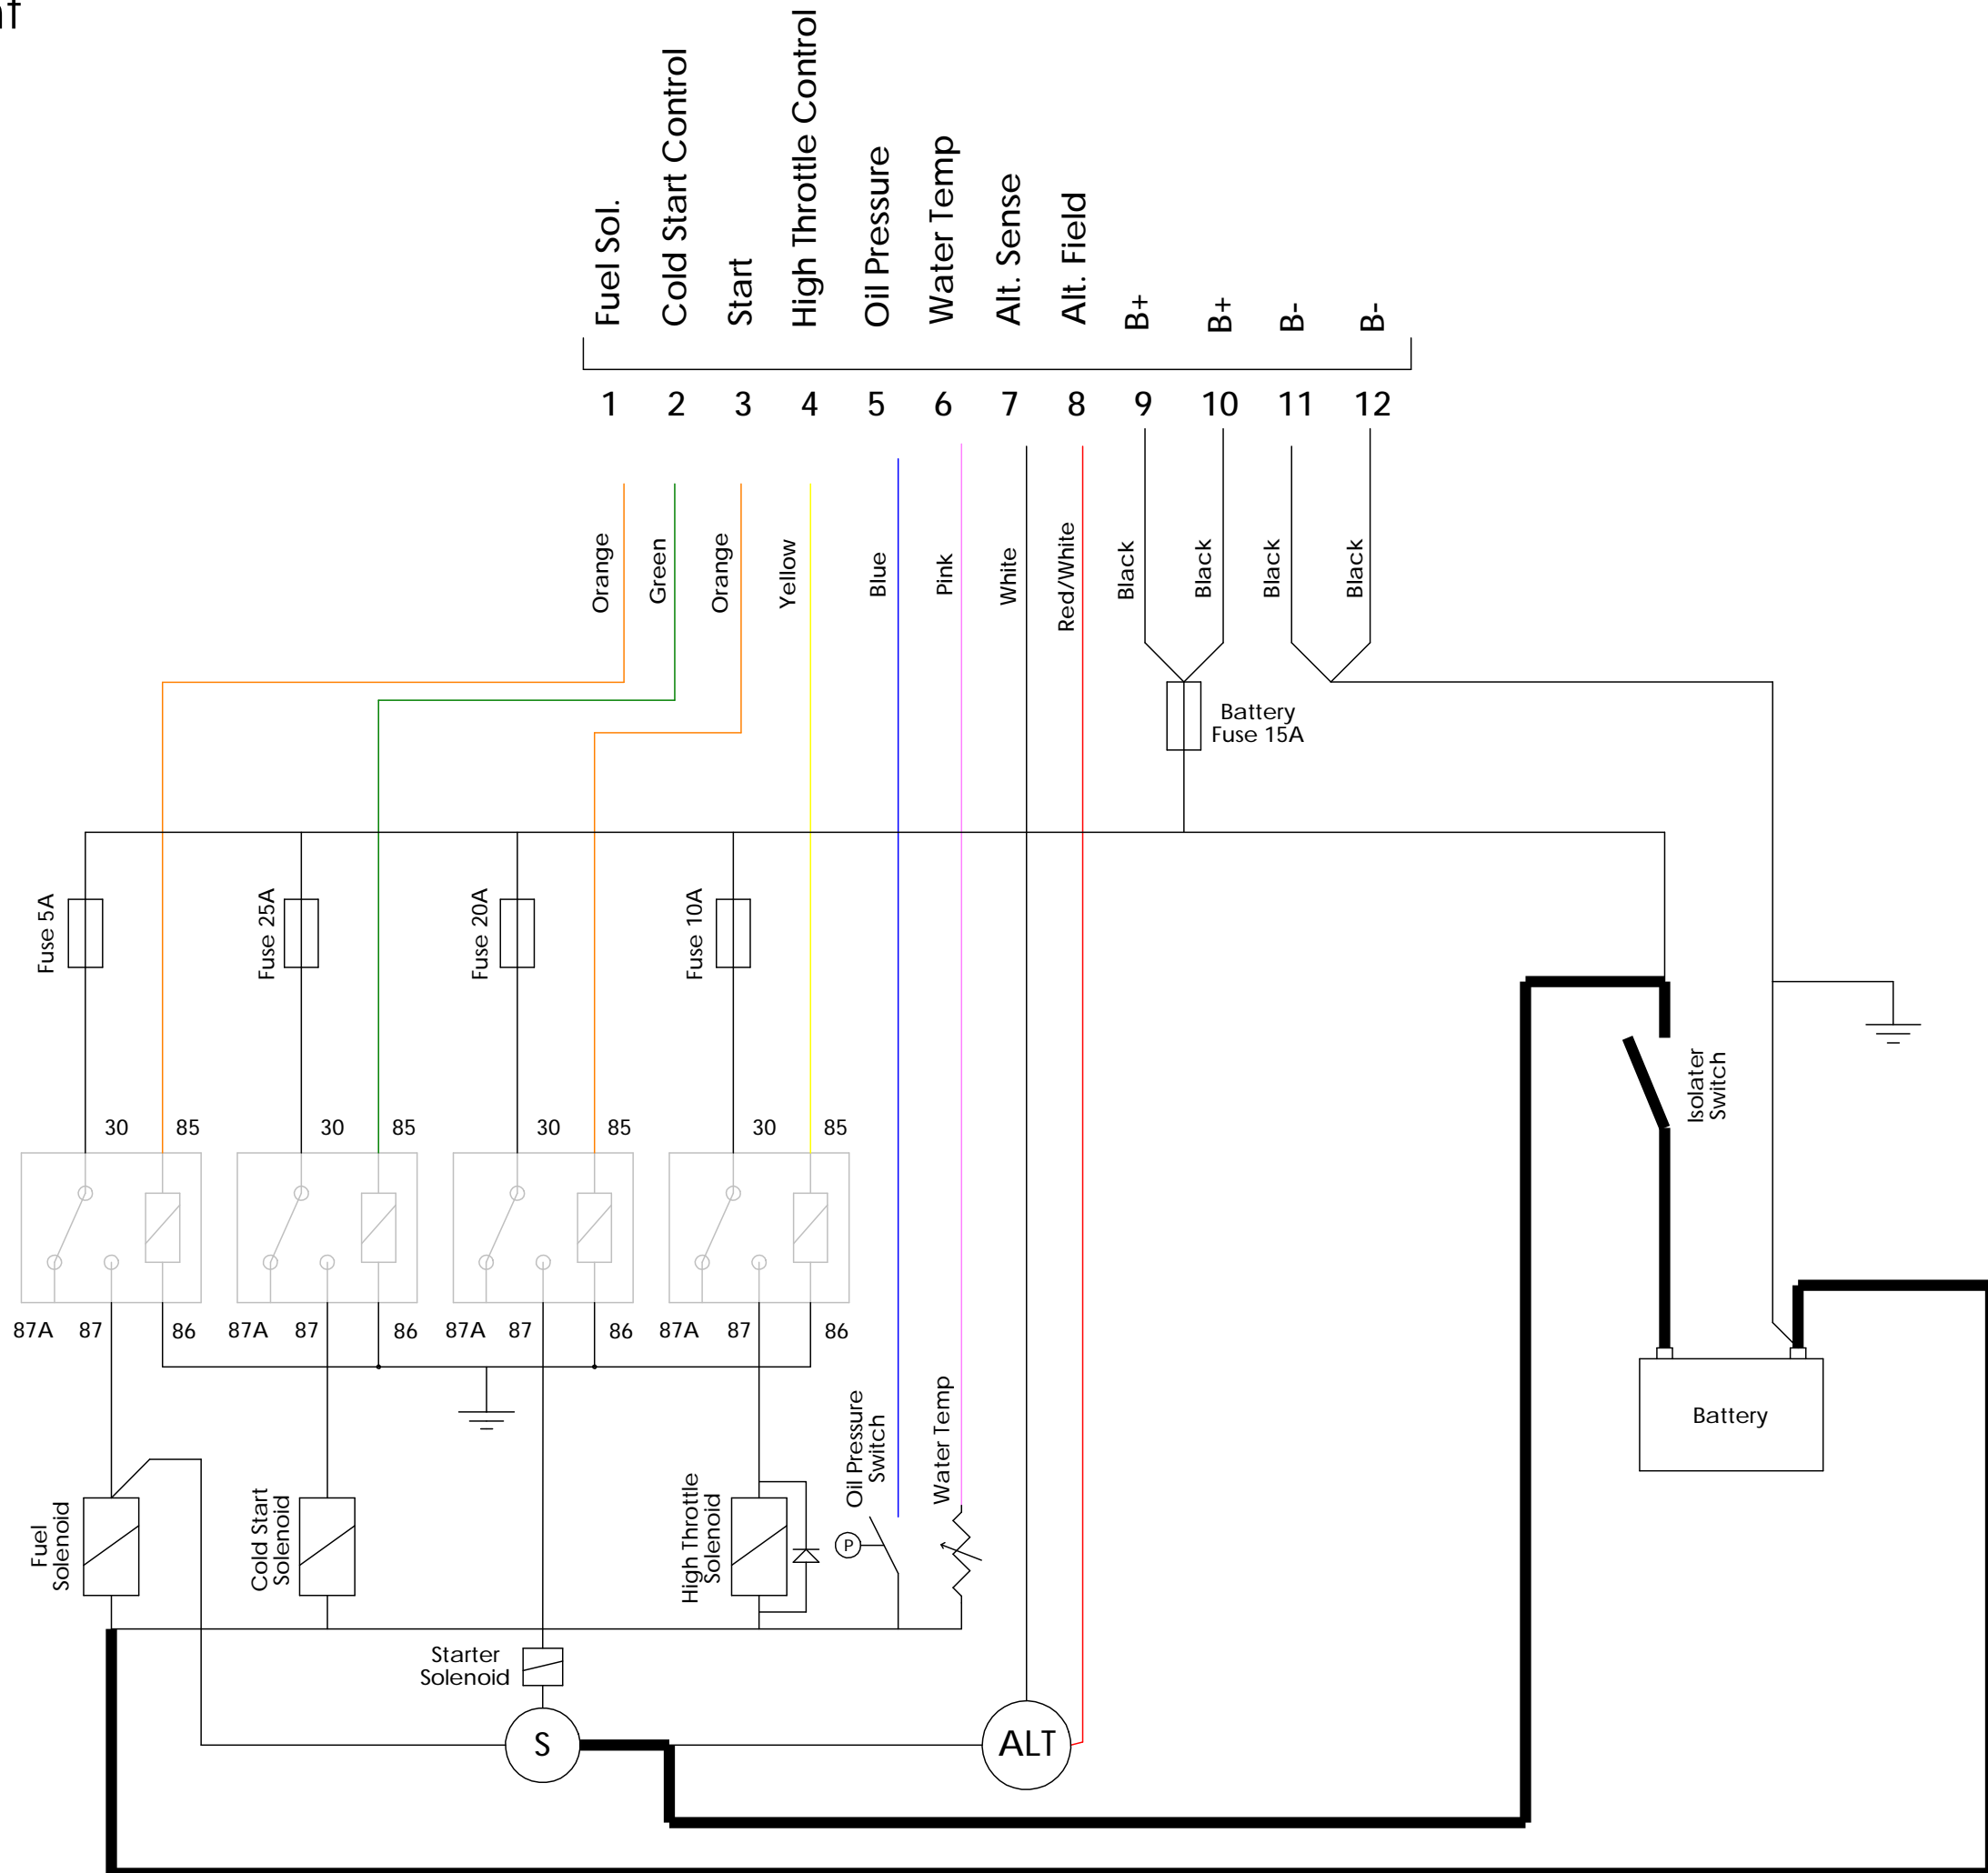

Engine Compartment