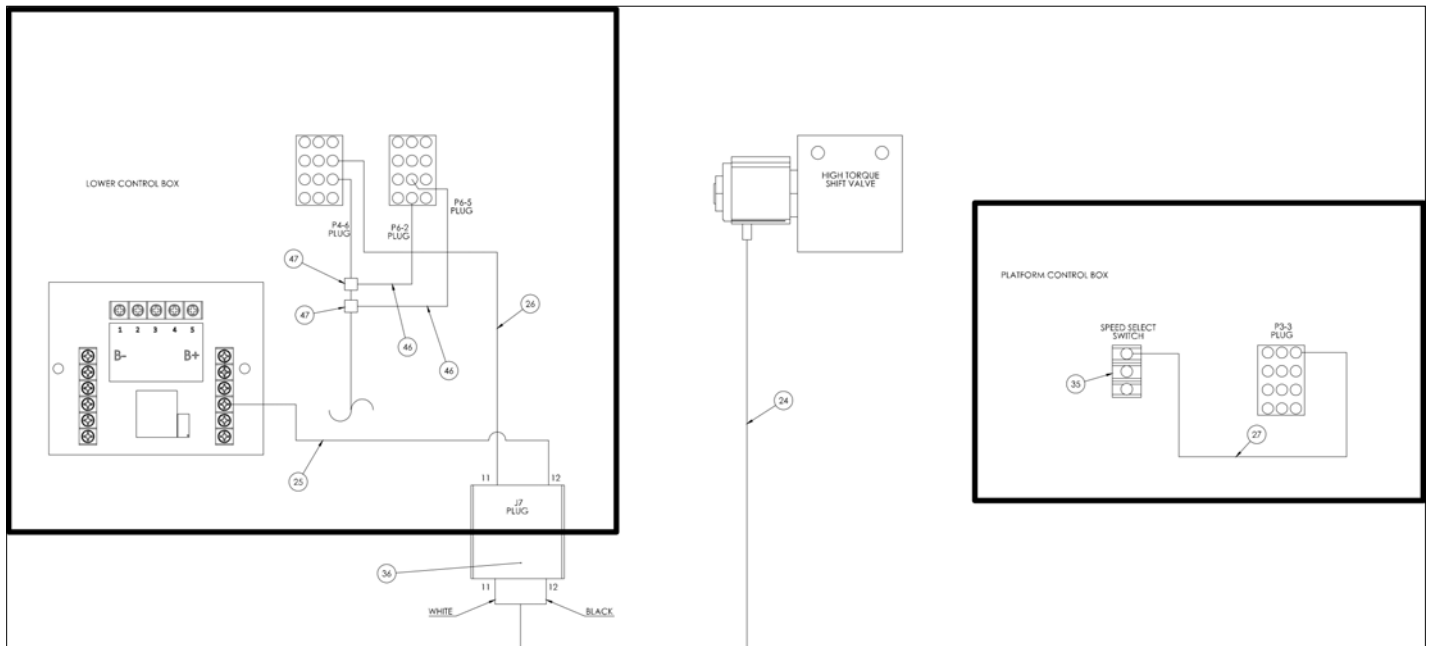

アイテム	部品番号	名前	数量	UOM
45	12564 1	Wheel/Tyre Assembly LH Non Marking	1	EA
46	1442217	WIRE, JUMPER HIGH TORQUE	2	EA
47	3040114	CONNECTOR	2	EA
48	1441737	HOSE 08 08ORFF STR 80OR FF	2	EA
49	6019400	ASSY, FLOW CTRL, SOLENOID VALV	2	EA
50	1441735 3	SPCR, DRIVE VALVES	1	EA
51	056069 006	WSHR STEELFLATWSHE M6 DIN125A	4	EA
52	058491 100	BOLT, HEXBOLT DIN 931 M6 X 100	2	EA
53	056066 006	Nut NylockNut DIN985 M6 8.0 Zi	2	EA
54	1441737	HOSE 08 08ORFF STR 80OR FF	1	EA
55	100434 013	Hyd Fitting 90 Elbow ORFS(08) SAE(08)	1	EA
56	100435 003	FTG, 90 ° , 8MORFF X 8FORFF	2	EA
57	1441736	HARNESS, FLOW CONTROL	1	EA
58	6031635	MTR, GEROLER, 30CI WHL MNT	2	EA
59	0072277	Placard, lug nut torque	2	EA
60	0372061	Decal, Torque Wheel Nuts	2	EA
61	100432 015	FTG, STR, 8MORFF X 8MORB	4	EA
62	5028046	FTG, 08FORFF X 04MORF .029	2	EA
63	511339 000	FTG, STR, 6MORFF X 8MORB	1	EA
64	5033047	FTG 6FORFF X 4MORFF 90SWVL	1	EA