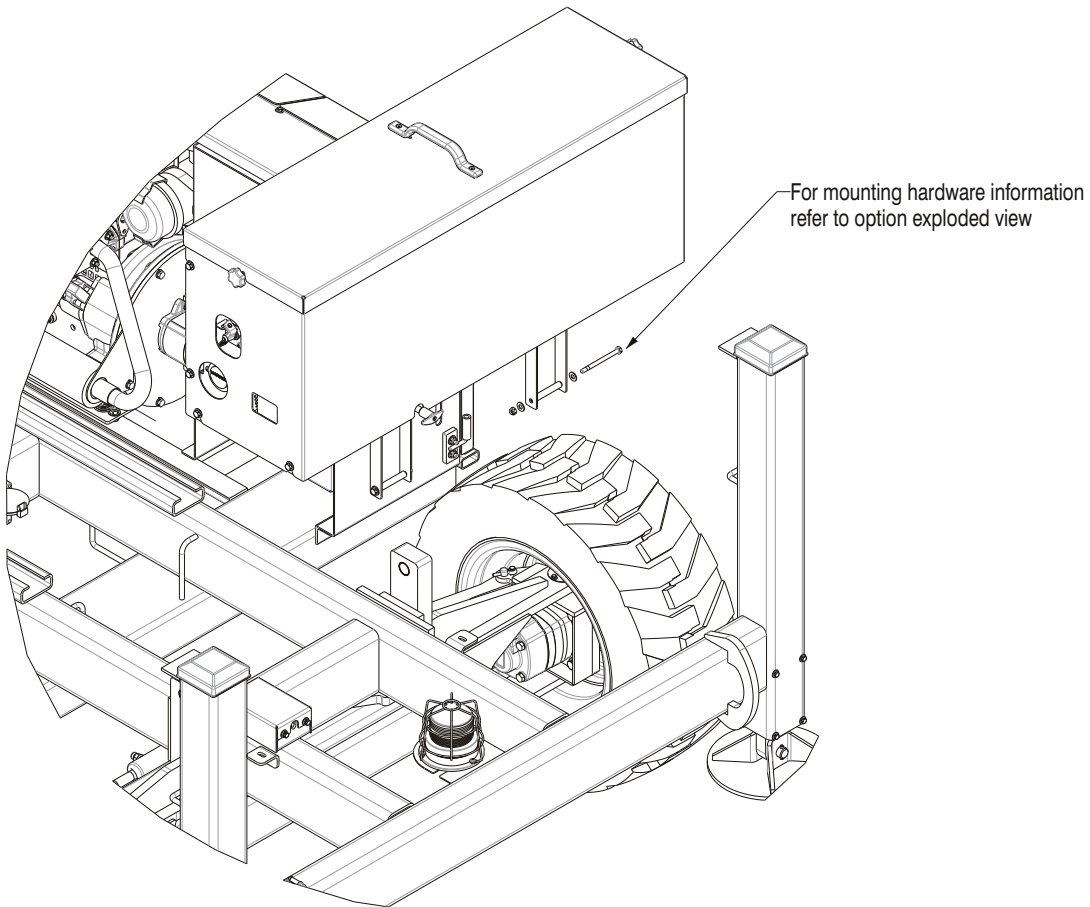

アイテム	部品番号	名前	数量	UOM
0	13809 03	ANSI Petrol/LPG Upper Control Box Assembly		EA
1	3603 05	Plain Washer	16	EA
2	3604 03010	Pan Head Screw	4	EA
3	3604 05016	Pan Head Screw	4	EA
4	3604 05025	Pan Head Screw	2	EA
5	3605 05	Spring Washer	4	EA
6	3610 05016	Metric Bolt	4	EA
7	3611 03	Metric Nyloc Nut	4	EA
8	3611 05	Metric Nyloc Nut	6	EA
9	10118	Contact, NC Telemac ZBE 102	2	EA
10	12536 3	LED Green, 12V M12	2	EA
11	12536 4	LED Red, 12V M12	1	EA
12	12914 10	Collar	1	EA
13	12914 11	E Stop 40mm, Pull Release	1	EA
14	13485 02	Trionics Matrix	1	EA
15	13808	Control Box Base	1	EA
16	13808 01	Control Box Lid Upper	1	EA
17	13847 996	RECEPTACLE FLANGE HD10 9 96P 9 WAY	1	EA
18	13862	Foam Strip	1	EA
19	3028933	Joystick I Axis, Deadman Guard	1	EA
20	3020015	Switch, Toggle Honeywell INTI 6	3	EA
21	3020016	Switch, Toggle Honeywell INTI 7	5	EA
22	3020080	TOGGLE SWITCH	2	EA
23	3020097	Switch, Toggle Honeywell 2NTI 3	1	EA
24	3040411	Alarm Buzzer	1	EA