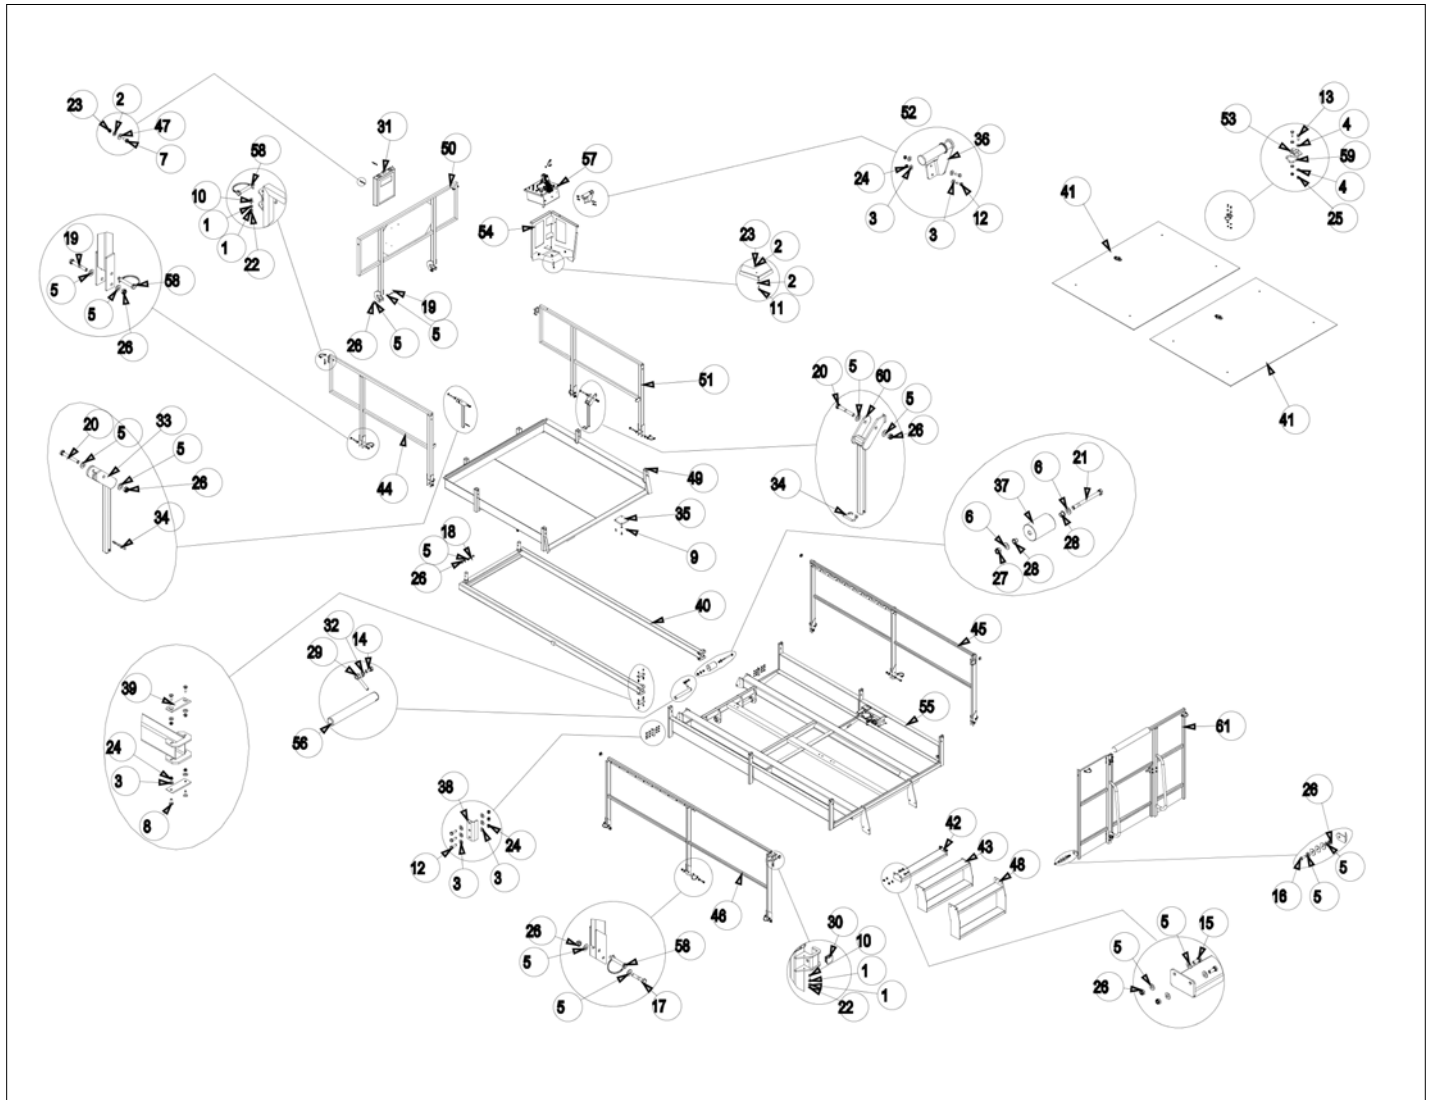

REPAIR PARTS

アイテム	部品番号	名前	数量	UOM
0	13565	Platform Weld		EA
1	3603 04	Plain Washer	12	EA
2	3603 05	Plain Washer	16	EA
3	3603 06	Plain Washer	24	EA
4	3603 08	Plain Washer	12	EA
5	3603 10	Plain Washer	44	EA
6	3603 12	Plain Washer	4	EA
7	3604 05016	Pan Head Screw	6	EA
8	3606 06020	Countersunk Socket Head Screw	8	EA
9	3606 02025	Socket Head Screw	8	EA
10	3610 04016	Metric Bolt	4	EA
11	3610 05020	Metric Bolt	4	EA
12	3610 06020	Metric Bolt	8	EA
13	3610 08025	Metric Bolt	6	EA
14	3610 10020	Metric Bolt	2	EA
15	3610 10025	Metric Bolt	4	EA
16	3610 10030	Metric Bolt	2	EA
17	3610 10050	Metric Bolt	6	EA
18	3610 10060	Metric Bolt	2	EA
19	3610 10070	Metric Bolt	6	EA
20	3610 10075	Metric Bolt	2	EA
21	3610 12130	Metric Bolt	2	EA
22	3611 04	Metric Nyloc Nut	4	EA
23	3611 05	Metric Nyloc Nut	11	EA
24	3611 06	Metric Nyloc Nut	16	EA
25	3611 08	Metric Nylock Nut	6	EA
26	3611 10	Metric Nyloc Nut	22	EA
27	3611 12	Metric Nyloc Nut	2	EA
28	3626 2	Flanged Permaglide Bush	4	EA